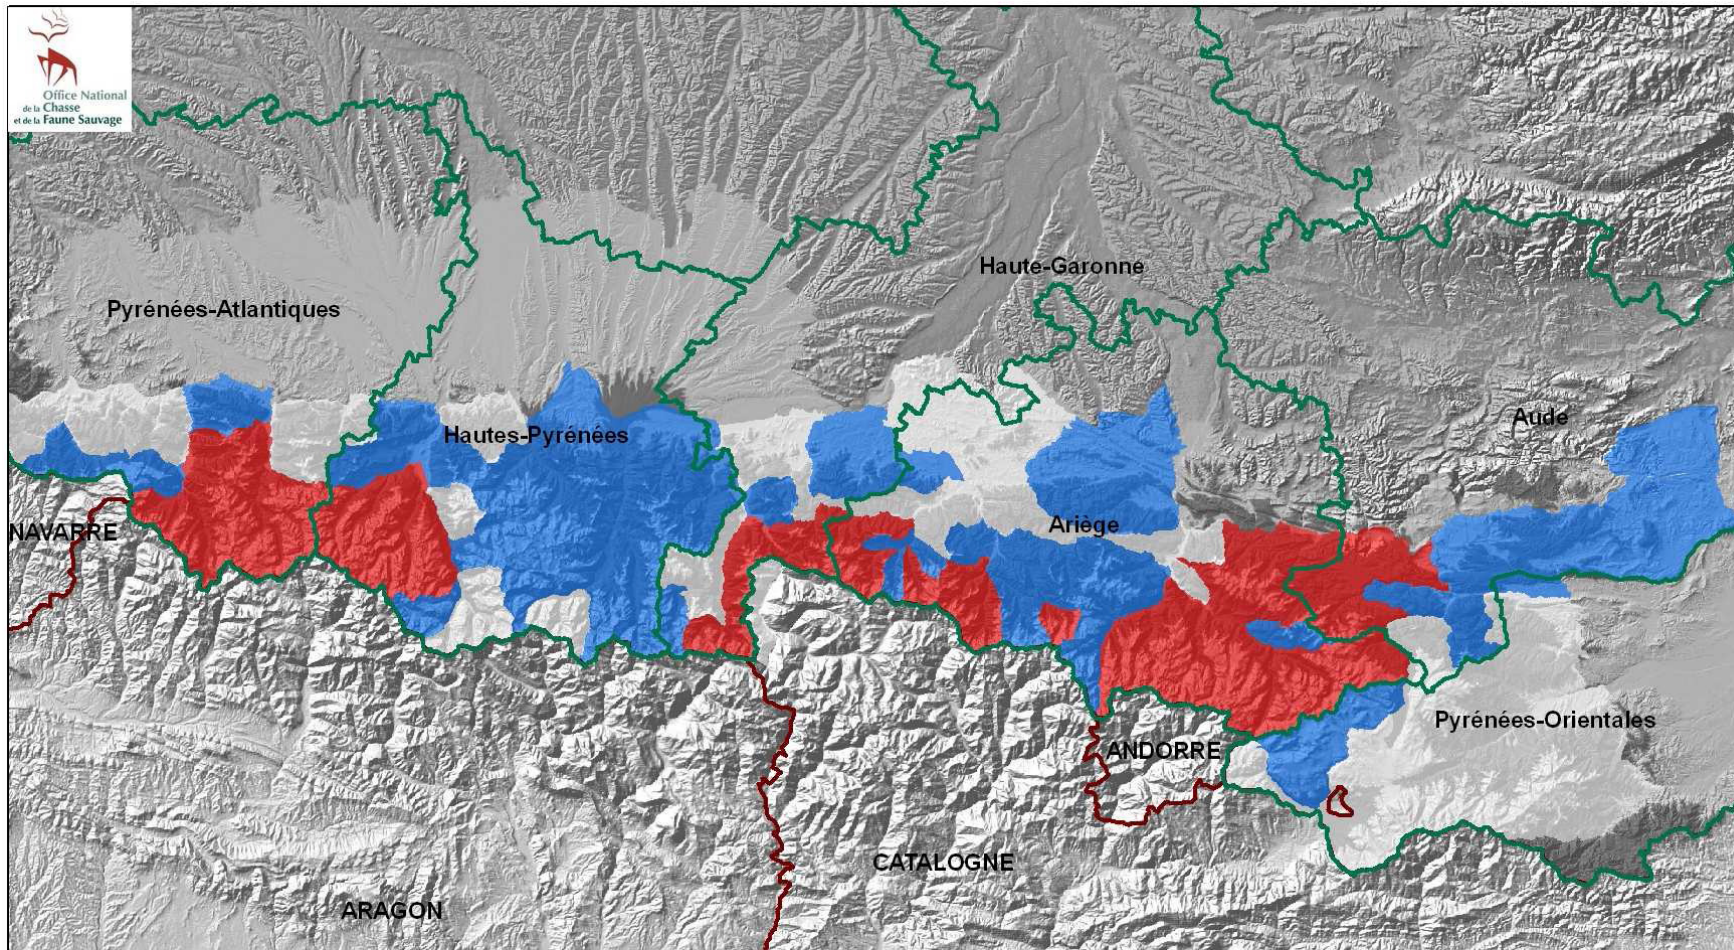

Légende :

- Departements français
- Provinces espagnoles

Type de présence :

- Absence
- Occasionnelle
- Régulière

**Présence de l'ours brun dans les Pyrénées :
Cartographie quinquennale de son aire de répartition entre 2007 et 2011**

Source : ONCFS - Equipe Ours -
SIG OURS - Frédéric DECALUWE - mars 2012