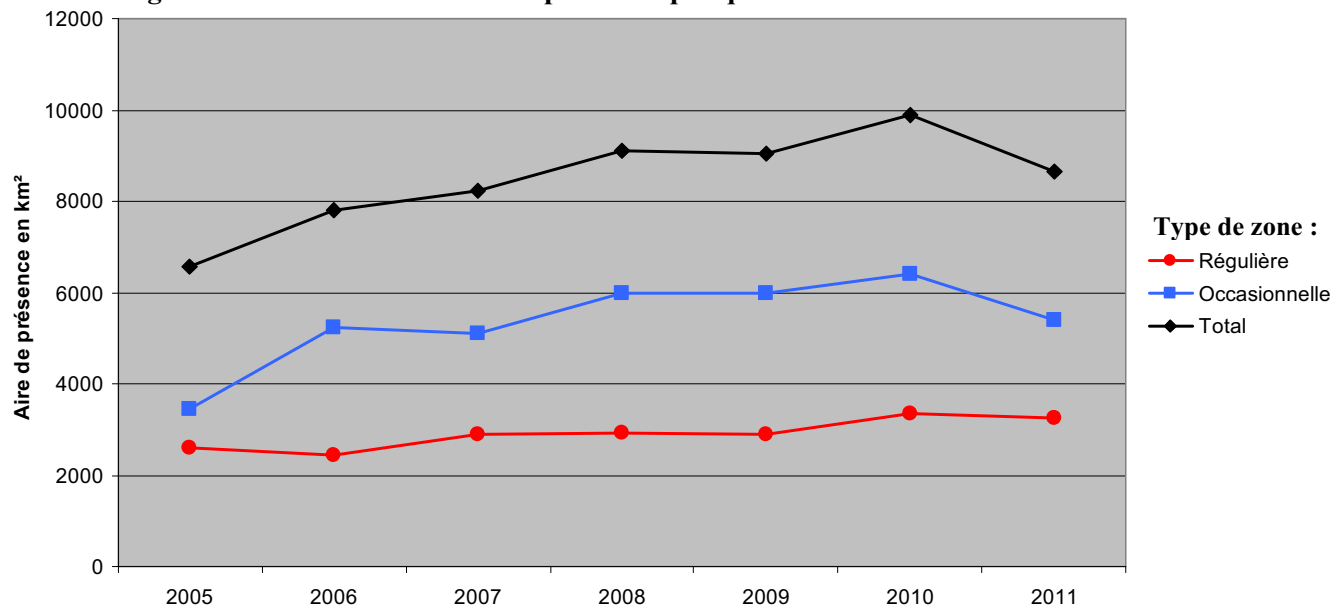

Courriel : stgaudens@oncfs.gouv.fr

Figure 1. Evolution de l'aire de répartition quinquennale entre 2005 et 2011

L'aire de répartition quinquennale de l'espèce diminue entre 2010 et 2011 (- 13 %) car l'année 2006 n'est plus prise en considération sur le pas de temps considéré. En effet, les ours réintroduits en 2006 ont eu un comportement spatial exploratoire pendant quelques mois avant de se stabiliser. Ils avaient augmenté « artificiellement » l'étendue de l'aire de répartition. C'est donc principalement la zone de présence occasionnelle qui est touchée par cette baisse (- 16 %). La zone régulière ne baisse que de 3 %.