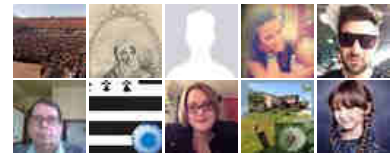

horoscope

à la télé

fréquences

football

nous suivre

facebook
twitter
google+
instagram
dailymotion
itunes
rss

PHOTOS - certains clichés peuvent heurter la sensibilité

Une brebis attaquée par des chiens. Renaud Candelier © Radio France

Les brebis sont désormais très stressées. Renaud Candelier © Radio France

Brebis attaquées par un chien à Villeneuve-sur-Yonne (Yonne). Renaud Candelier © Radio

Retrouvez-nous sur Facebook

178 812 personnes aiment France Bleu.

Module social Facebook

Retrouvez-nous sur Twitter

Tweets

Suivre

France Bleu Sport
@FranceBleuSport

2h

Le PSG leader, l'OM 4e, Lens relégué en Ligue 2...
Le classement de la 35e journée de #Ligue1
francebleu.fr/infos/direct/L...
pic.twitter.com/908Ai0O7Mq