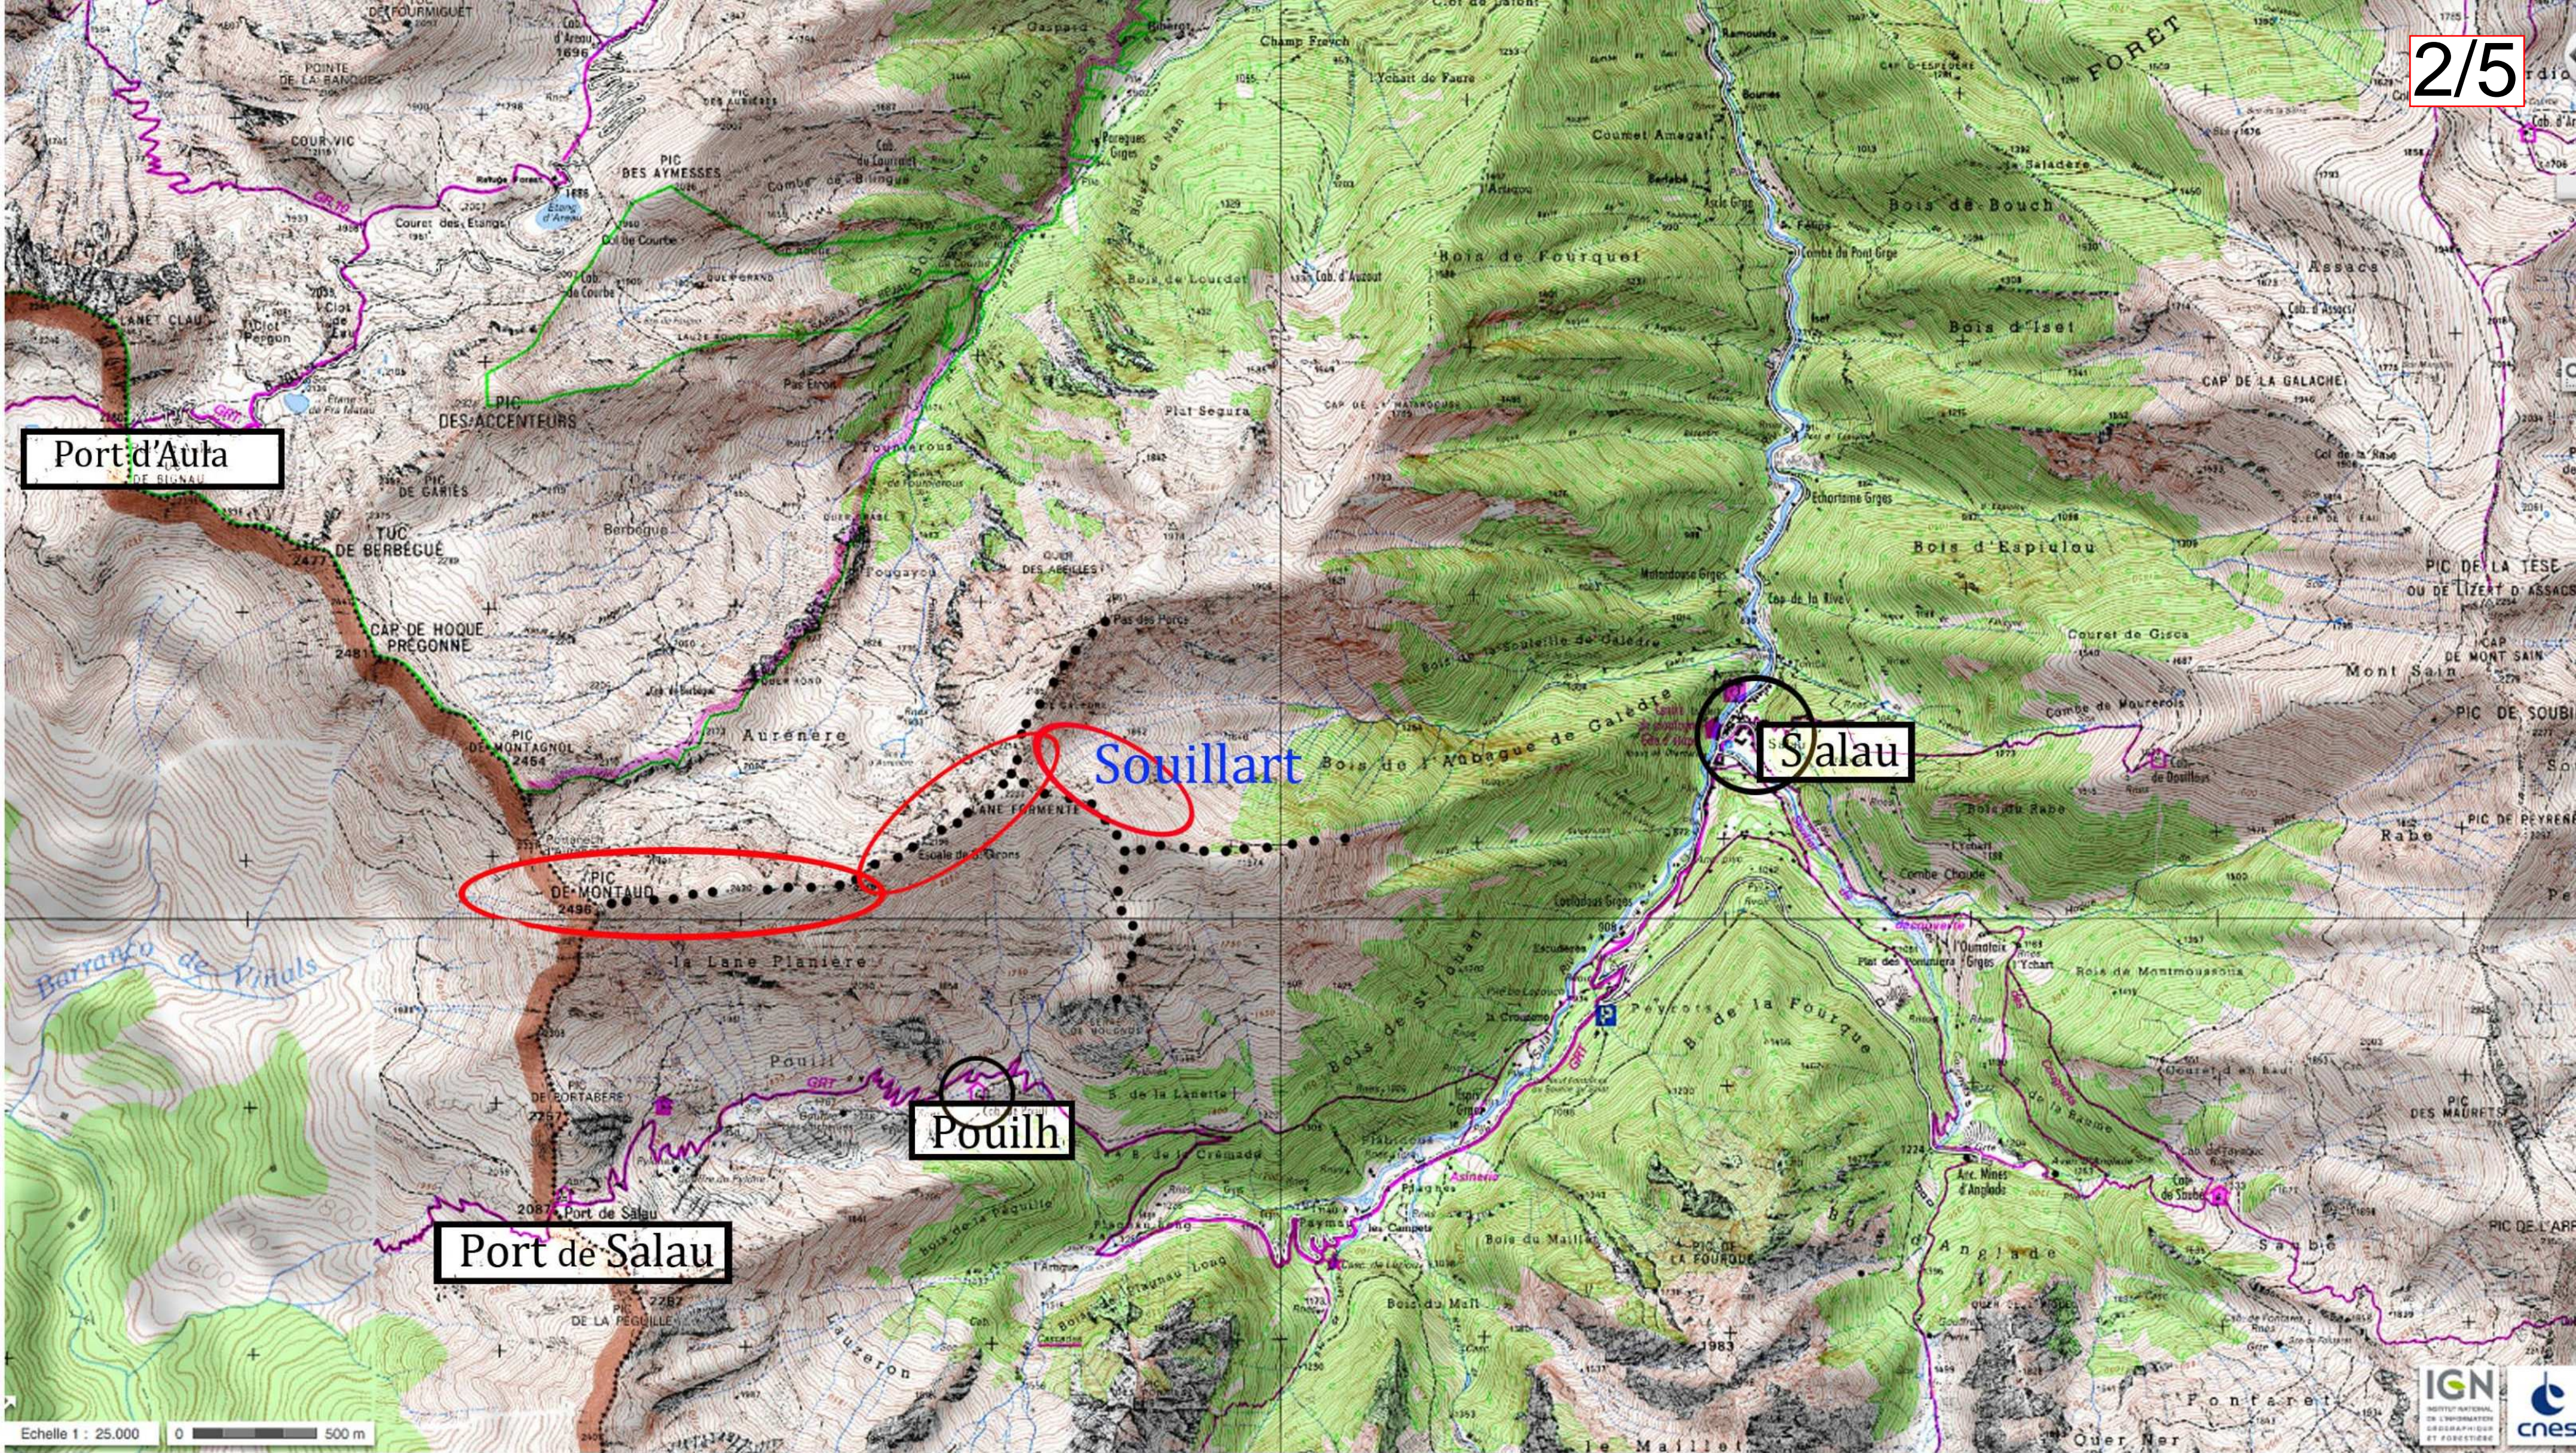

Attaque d'ours
Estive de Pouilh / Couflens - Salau (Ariège)
Septembre 2013

ASPAP - Conférence de presse, Oust (Ariège), 9 octobre 2013

Doc 2

Vue d'ensemble - Ellipses rouges = circuit de l'attaque

- 1 - Souillart, brebis prédatée, fuite vers Escale de St. Girons.
- 2 - Fuite détournée vers la crête
- 3 - le dérochement au Pic de Montaut
- 4 - brebis prédatée à la suite, versant espagnol

5 - Même endroit en 2005 déjà : 6 brebis + un ourson morts
Accès impossible par en haut, très risqué par en bas.

? ? ? ?

«les brebis ont déroché et aucune trace d'agression de l'ours sur elles n'a été constatée»