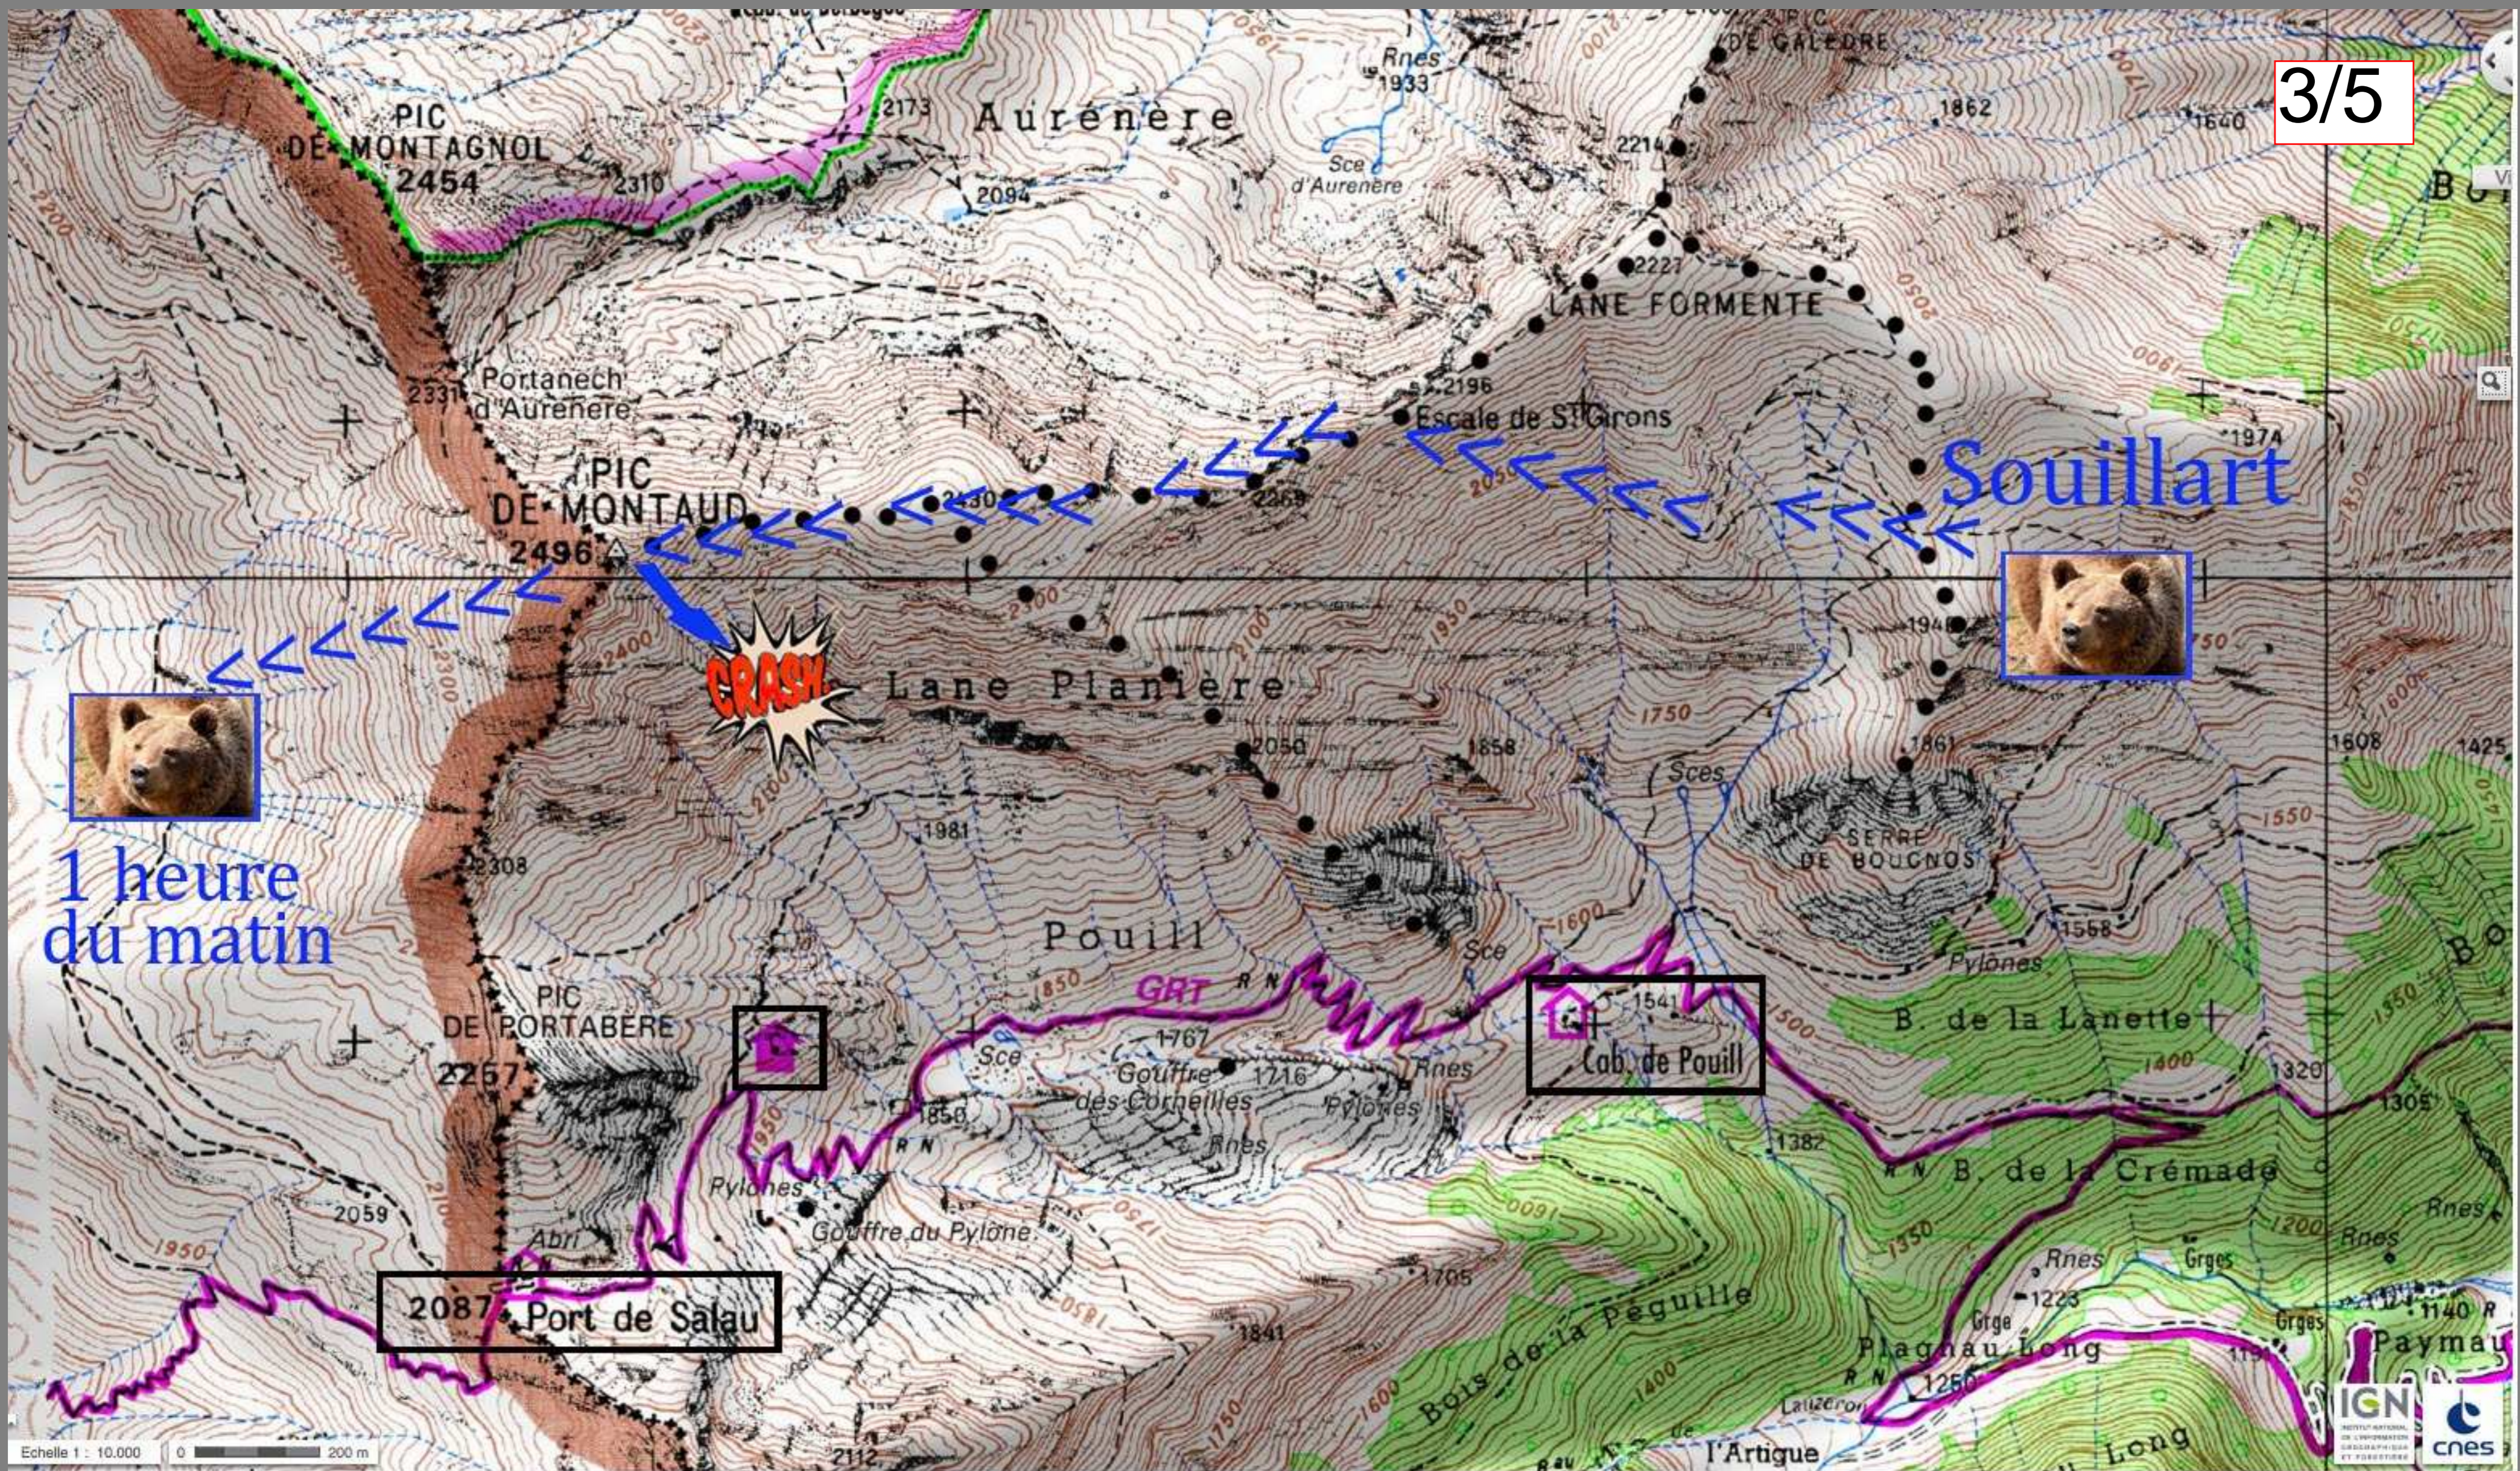

Attaque d'ours
Estive de Pouilh / Couflens - Salau (Ariège)
Septembre 2013

ASPAP - Conférence de presse, Oust (Ariège), 9 octobre 2013

Doc 2

Vue d'ensemble - Ellipses rouges = circuit de l'attaque

- 1 - Souillart, brebis prédatée, fuite vers Escale de St. Girons.
- 2 - Fuite détournée vers la crête
- 3 - le dérochement au Pic de Montaut
- 4 - brebis prédatée à la suite, versant espagnol

5 - Même endroit en 2005 déjà : 6 brebis + un ourson morts
Accès impossible par en haut, très risqué par en bas.

? ? ? ?

«les brebis ont déroché et aucune trace d'agression de l'ours sur elles n'a été constatée»