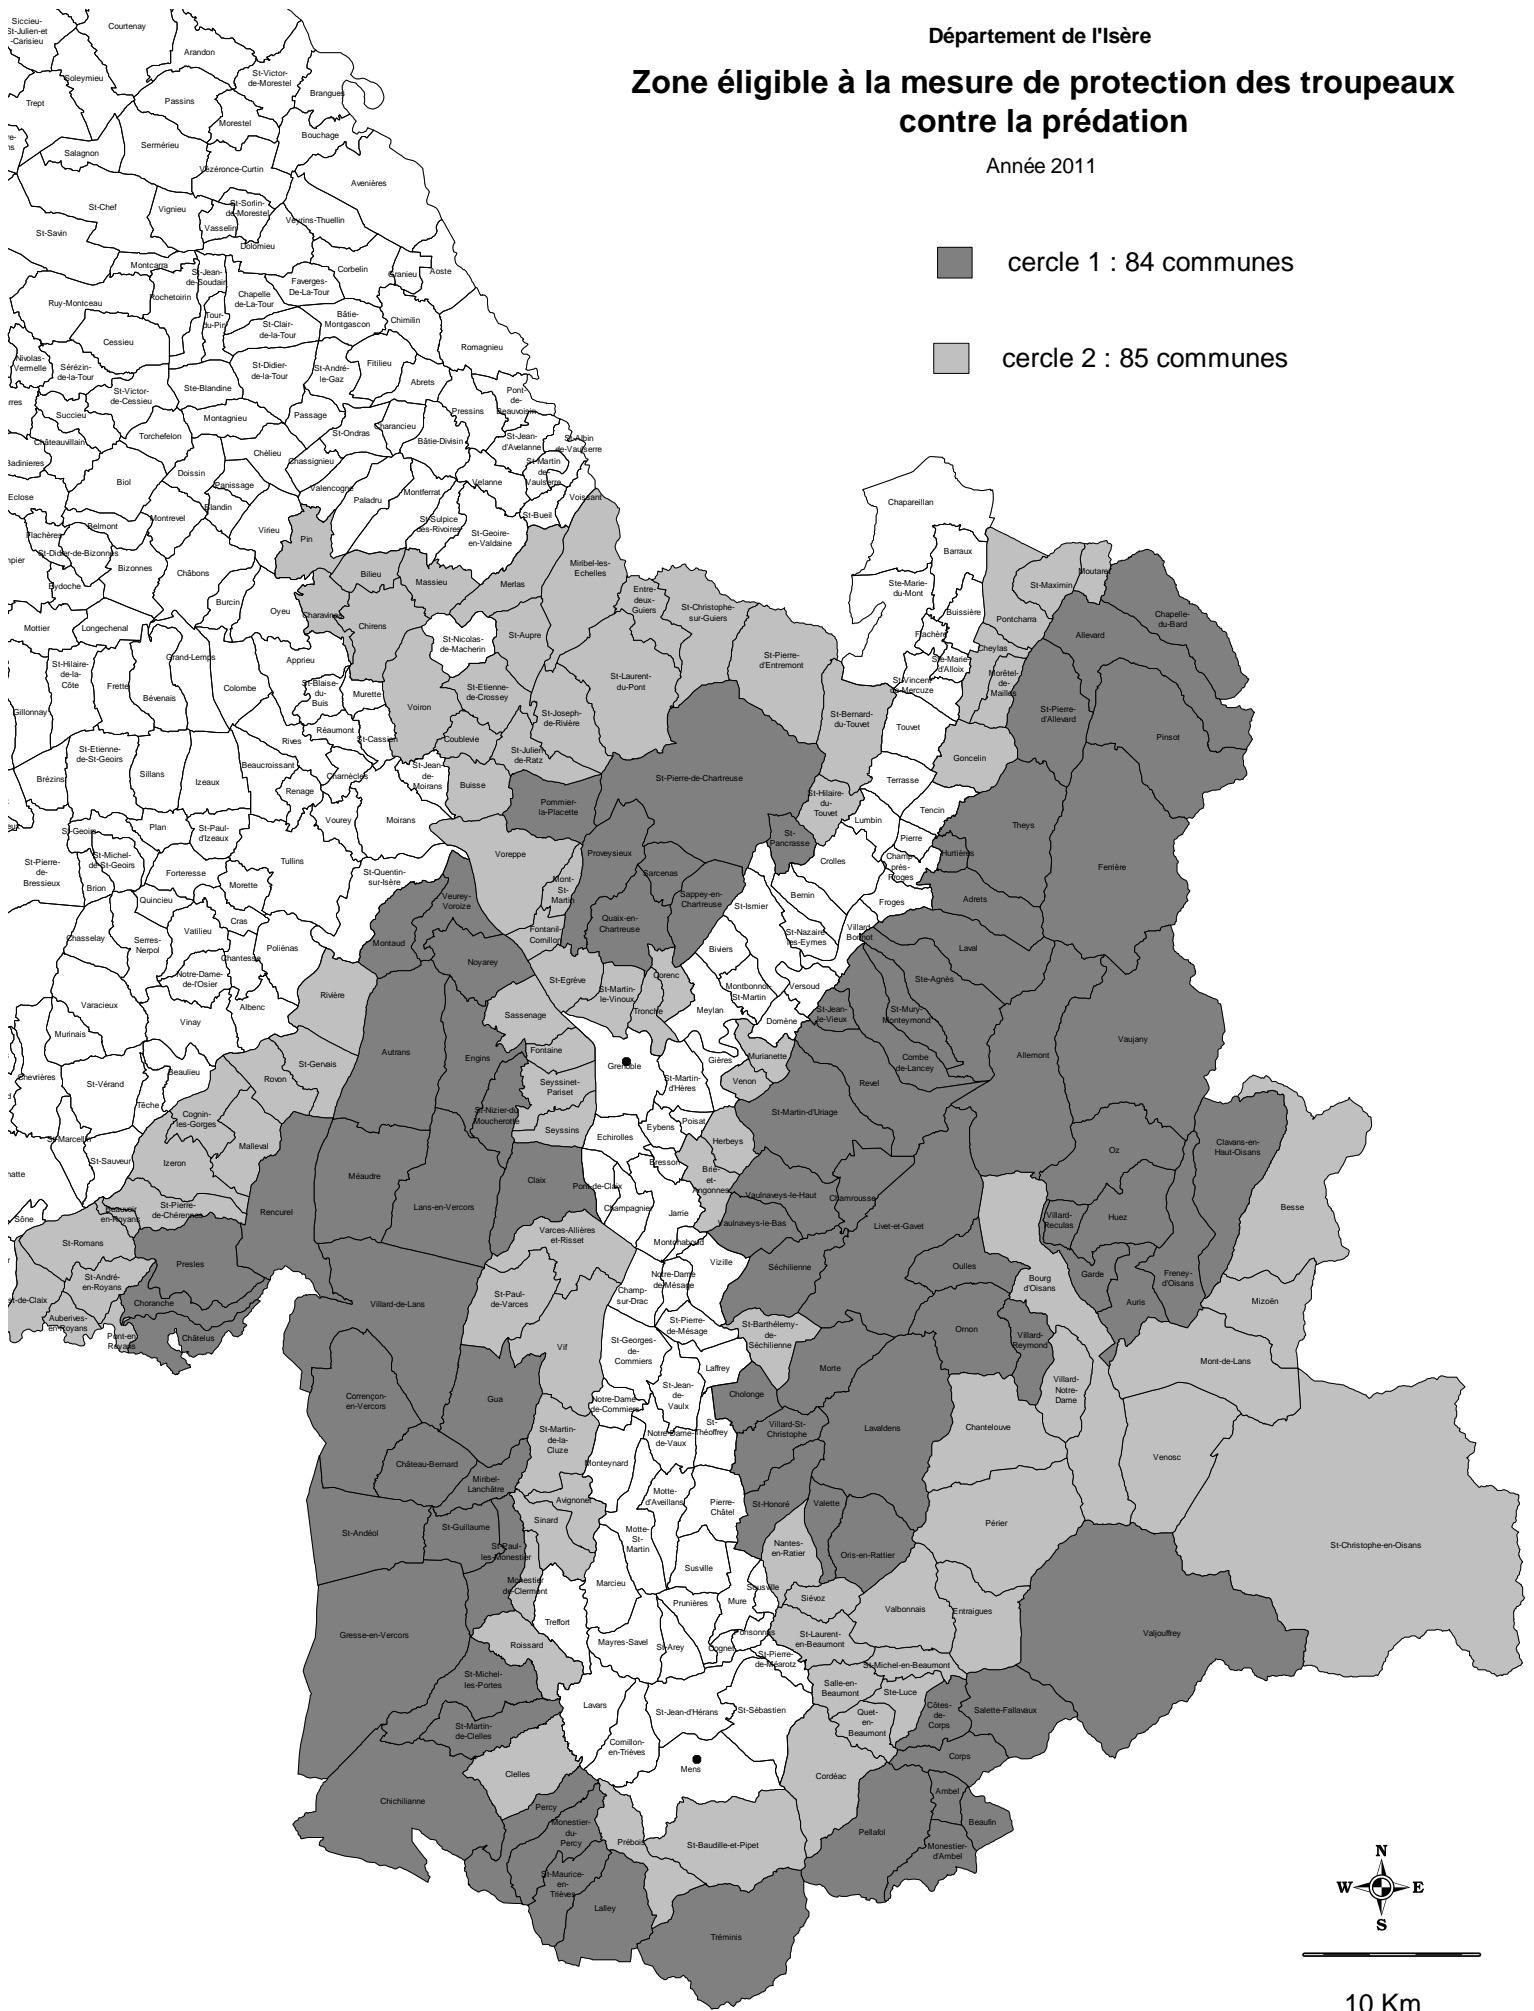

Zone éligible à la mesure de protection des troupeaux contre la prédation

Année 2011

■ cercle 1 : 84 communes

■ cercle 2 : 85 communes

Source : DDT 38
© IGN - BDCarto
Cartographie : DDT 38 - février 2011