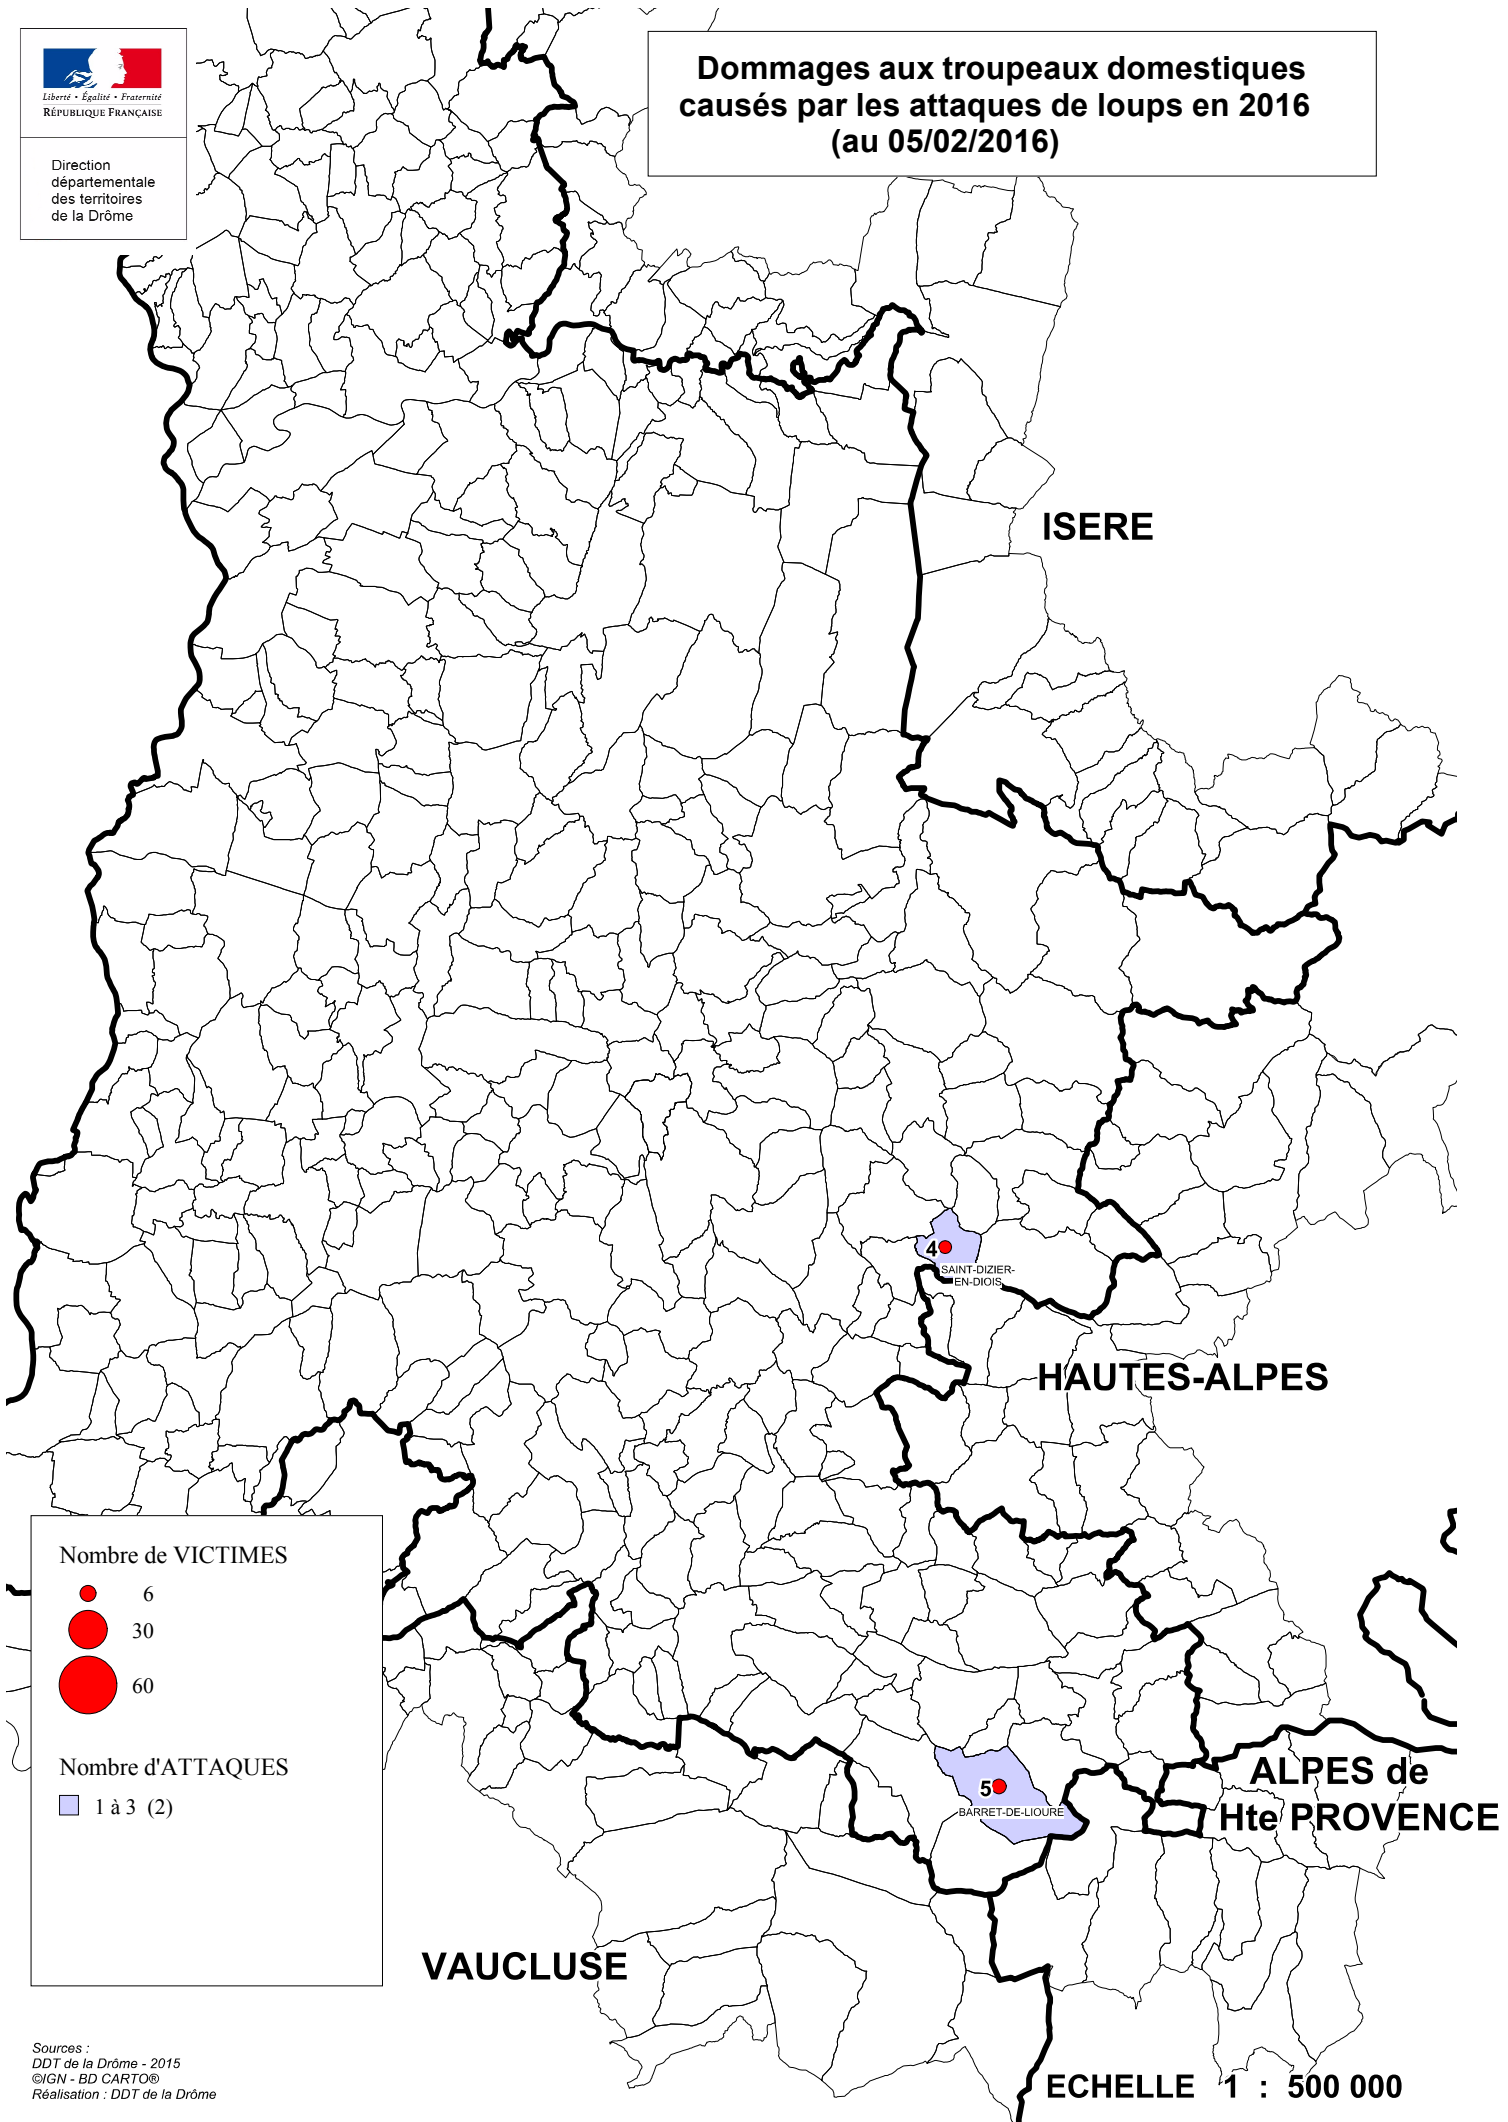

Direction
départementale
des territoires
de la Drôme

Dommmages aux troupeaux domestiques causés par les attaques de loups en 2016 (au 05/02/2016)

Nombre de VICTIMES

Nombre d'ATTIQUES