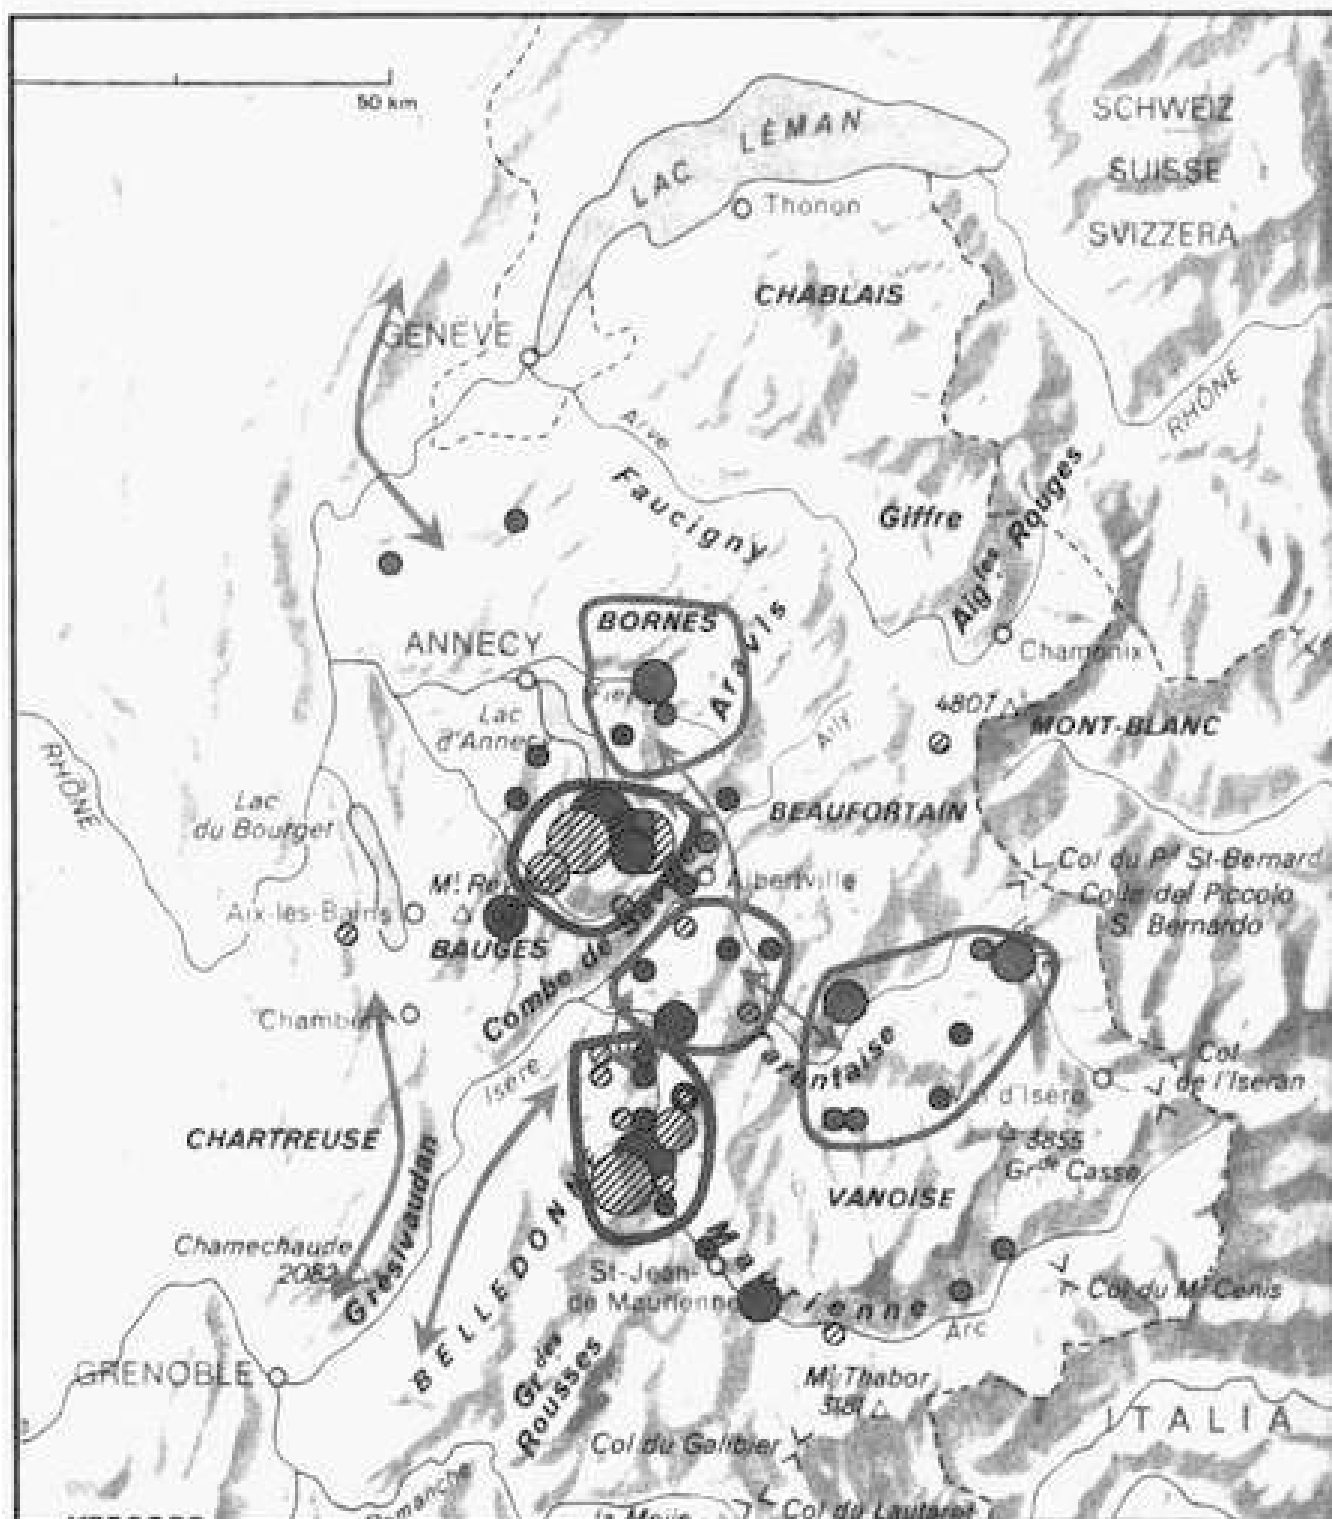

# Carte de localisation des ours tués en Savoie et en Haute-Savoie

**Légende :**

**Importance des prélèvements :**

- : 5 ours abattus.
- : 2 ours abattus.
- : 1 ours abattu.

**Interprétation :**

○ : foyer majeur abritant des ours.

○ : foyer secondaire.

↔ : possibilité de cheminement des ours au sein des Alpes.

**Chronologie de la disparition :**

- : ours tués avant 1840.
- : ours tués de 1840 à 1870.
- ⊙ : ours tués après 1870
- ⊙ : ultime ours tué dans les Alpes.

Carte établie d'après le tableau rassemblant les renseignements trouvés (cf. Annexe).