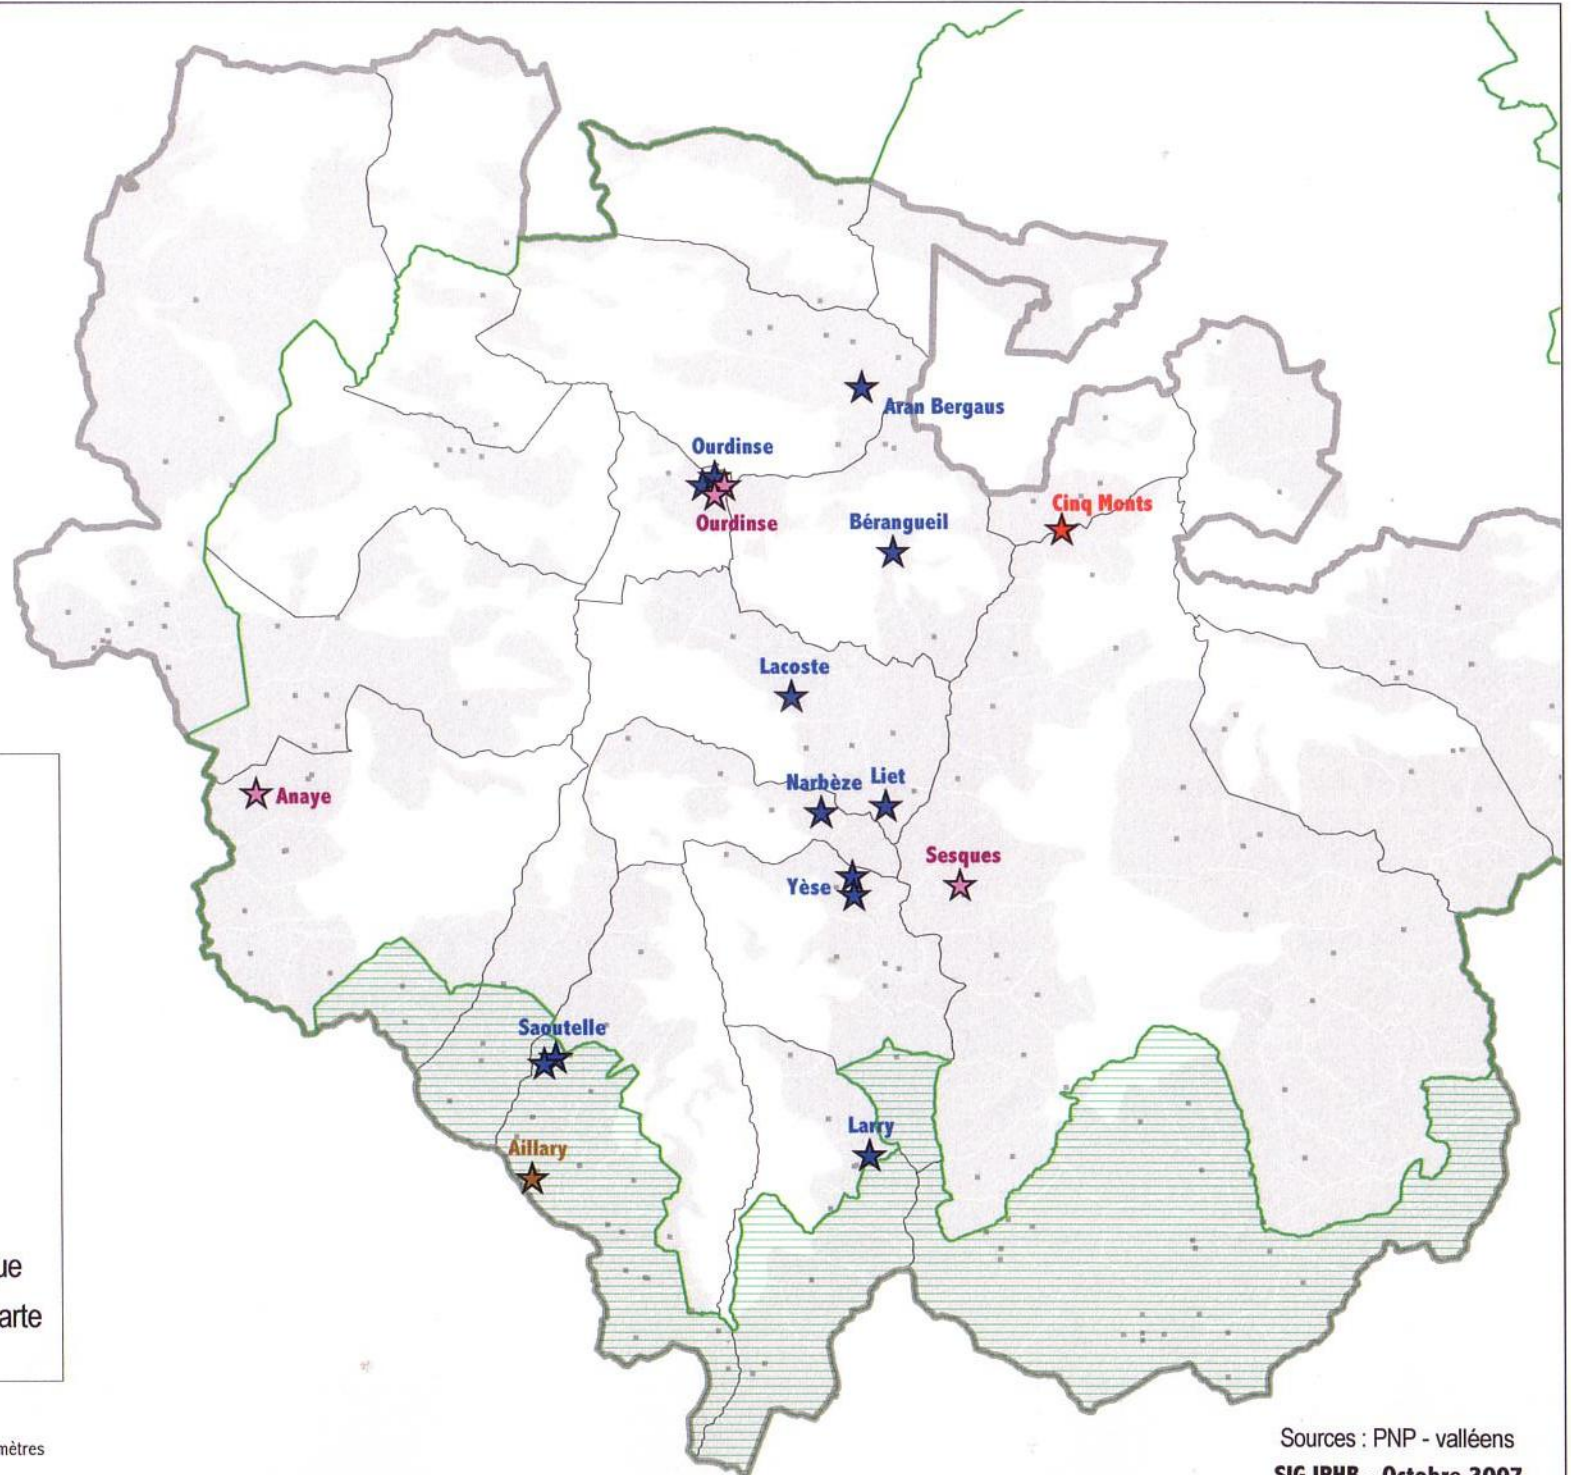

Institution Patrimoniale du Haut-Béarn

Localisation des déclarations d'attaques d'ours en 2007

Déclarations : 18 dossiers

Avis de l'expert :

- ★ Dégâts "imputables" : 13
- ★ Dégâts "indéterminés" : 4
- ★ Dégât "non imputable" : 1
- ★ Expertise non communiquée : 1

- Unité pastorale
- Cabane pastorale
- Parc national : zone centrale
- Parc national : zone périphérique
- Communes adhérentes à la charte
- Contour de la zone charte

Sources : PNP - valléens

SIG IPHB - Octobre 2007