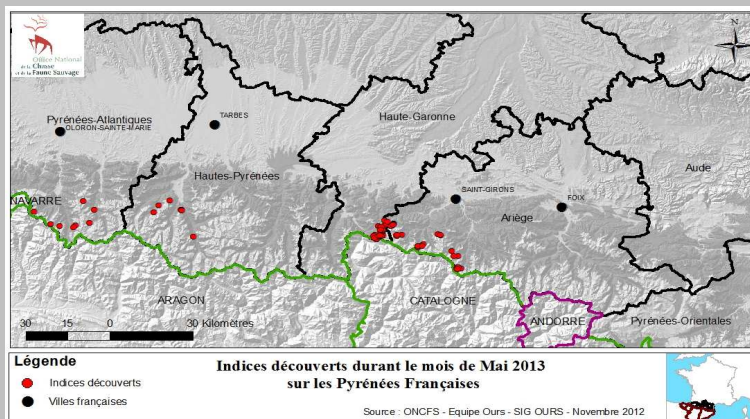

Informations diverses

Certaines vidéos obtenues sur Couflens (09) semblent confirmer que le rut a démarré dès le début du mois de Mai (voir photos ci-contre). Lors d'un comptage de Grand Tétras sur la commune de Melles (31), notre collègue Emmanuel Ménoni a observé un ours à environ 35 m de distance pendant 5 mn. L'animal flairait le sol avant de le détecter et s'éloigner doucement (voir photo ci-contre).

Rappels pour le mois de juin

Les visites des itinéraires de prospection pédestre se dérouleront sur les 2 premières décades de juin (voir attribution sur planning annuel). A propos des protocoles et techniques de reconnaissance-relevé d'indices et de circulation de l'information interne au réseau, n'hésitez pas à vous référer au Mémento du Réseau Ours Brun (version 2013) que vous pouvez télécharger sur notre site internet en cliquant sur le lien suivant : <http://www.oncfs.gouv.fr/Pages-reservees-au-Reseau-Ours-Brun-ROB-ru537/Les-documents-internes-au-ROB-ar1454> . Pour toutes photos d'indices (empreintes, crottes, poils...) n'oubliez pas de mettre un objet de dimensions connues servant d'échelle (pied à coulisse, briquet, crayon...) à côté de l'indice photographié. Rappel : Lors d'une visite d'itinéraire hors planning, se rappeler que la collecte des indices relève uniquement de l'observateur officiellement désigné (planning).