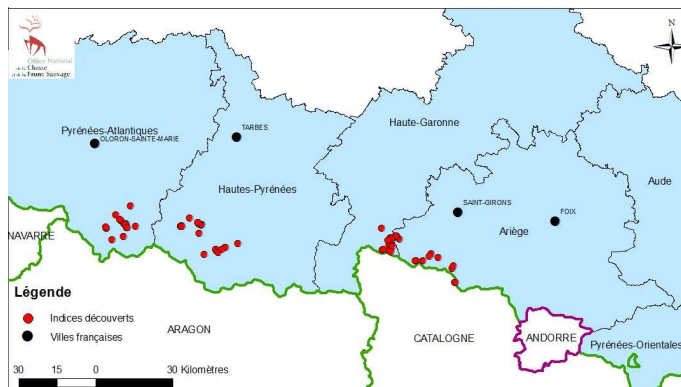

21 séries de photos-vidéos automatiques ont été relevées courant juin 2014. Une sélection est disponible en cliquant sur le lien suivant :

<http://www.oncfs.gouv.fr/Photos-et-vidéos-dOurs-Brun-dans-les-Pyrénées-et-nbsp-ru533/Images-dOurs-Brun-Juin-2014-ar1717>

Cette technique nous a notamment permis de suivre les déplacements importants réalisés par l'ours Balou avant sa mort (36 km à vol d'oiseau en 2 jours) révélant ainsi un bon état de santé. Nous sommes toujours en attente de l'ensemble des résultats de l'enquête sur les causes de sa mort.