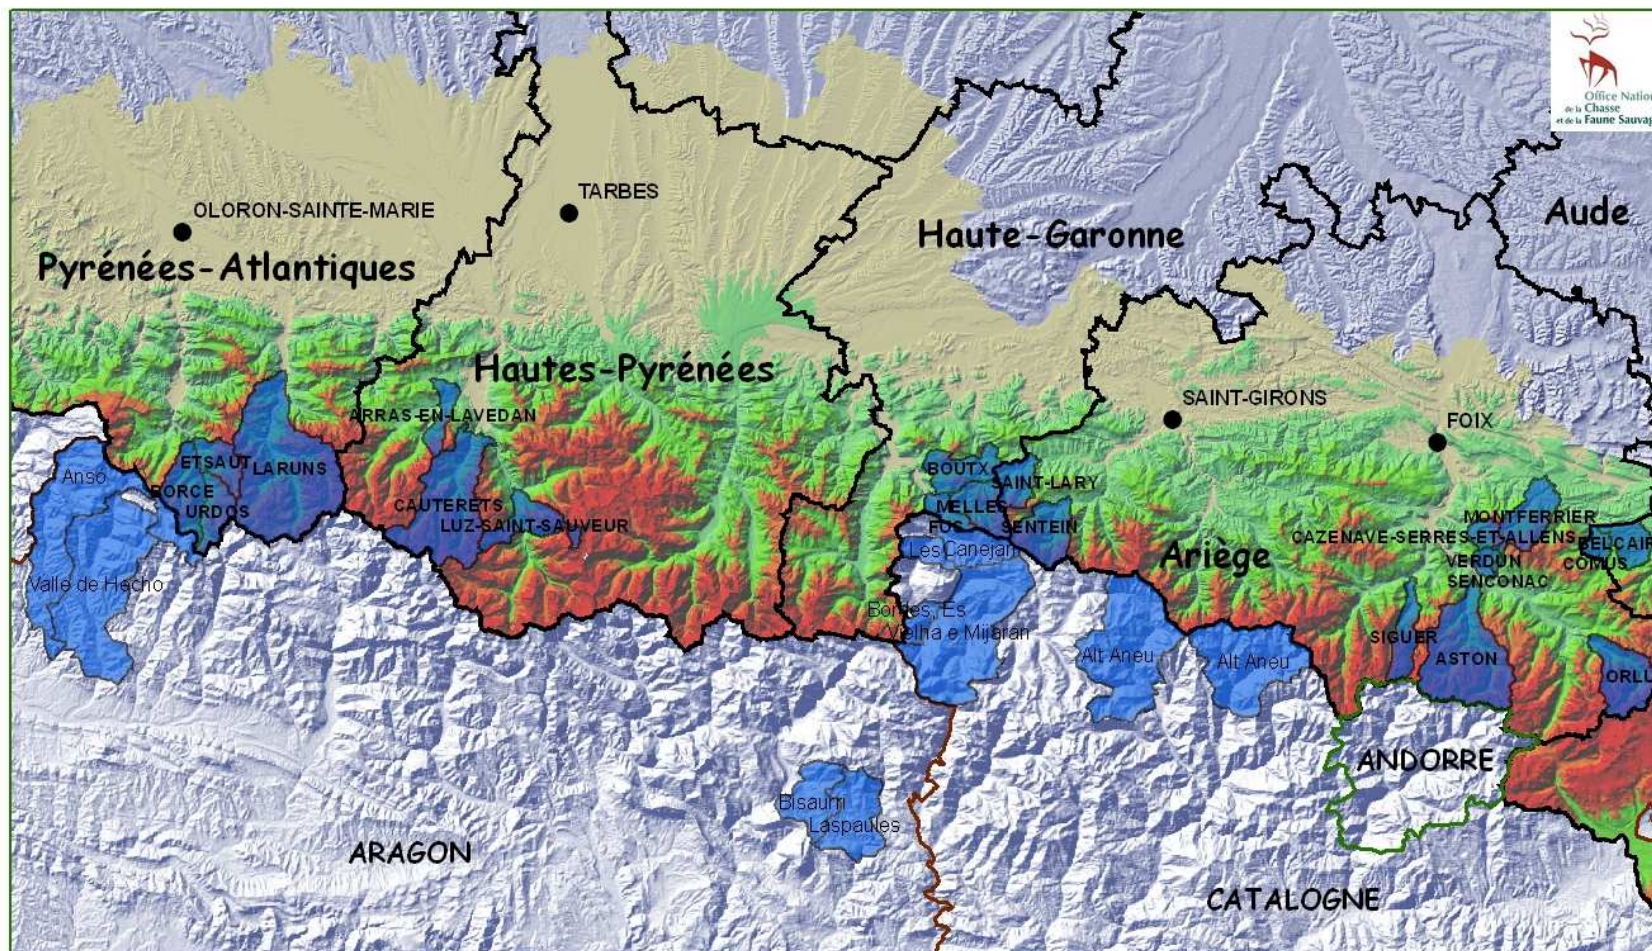

Légende

- Départements français
- Villes françaises
- Provinces espagnoles
- Andorre
- Communes avec indice de présence validé

Présence de l'ours brun dans les Pyrénées : Communes avec indices validés du 1er janvier 2011 au 30 avril 2011

Source : ONCFS - Equipe Ours / Réseau Ours Brun
SIG OURS - Frédéric DECALUWE - mai 2011