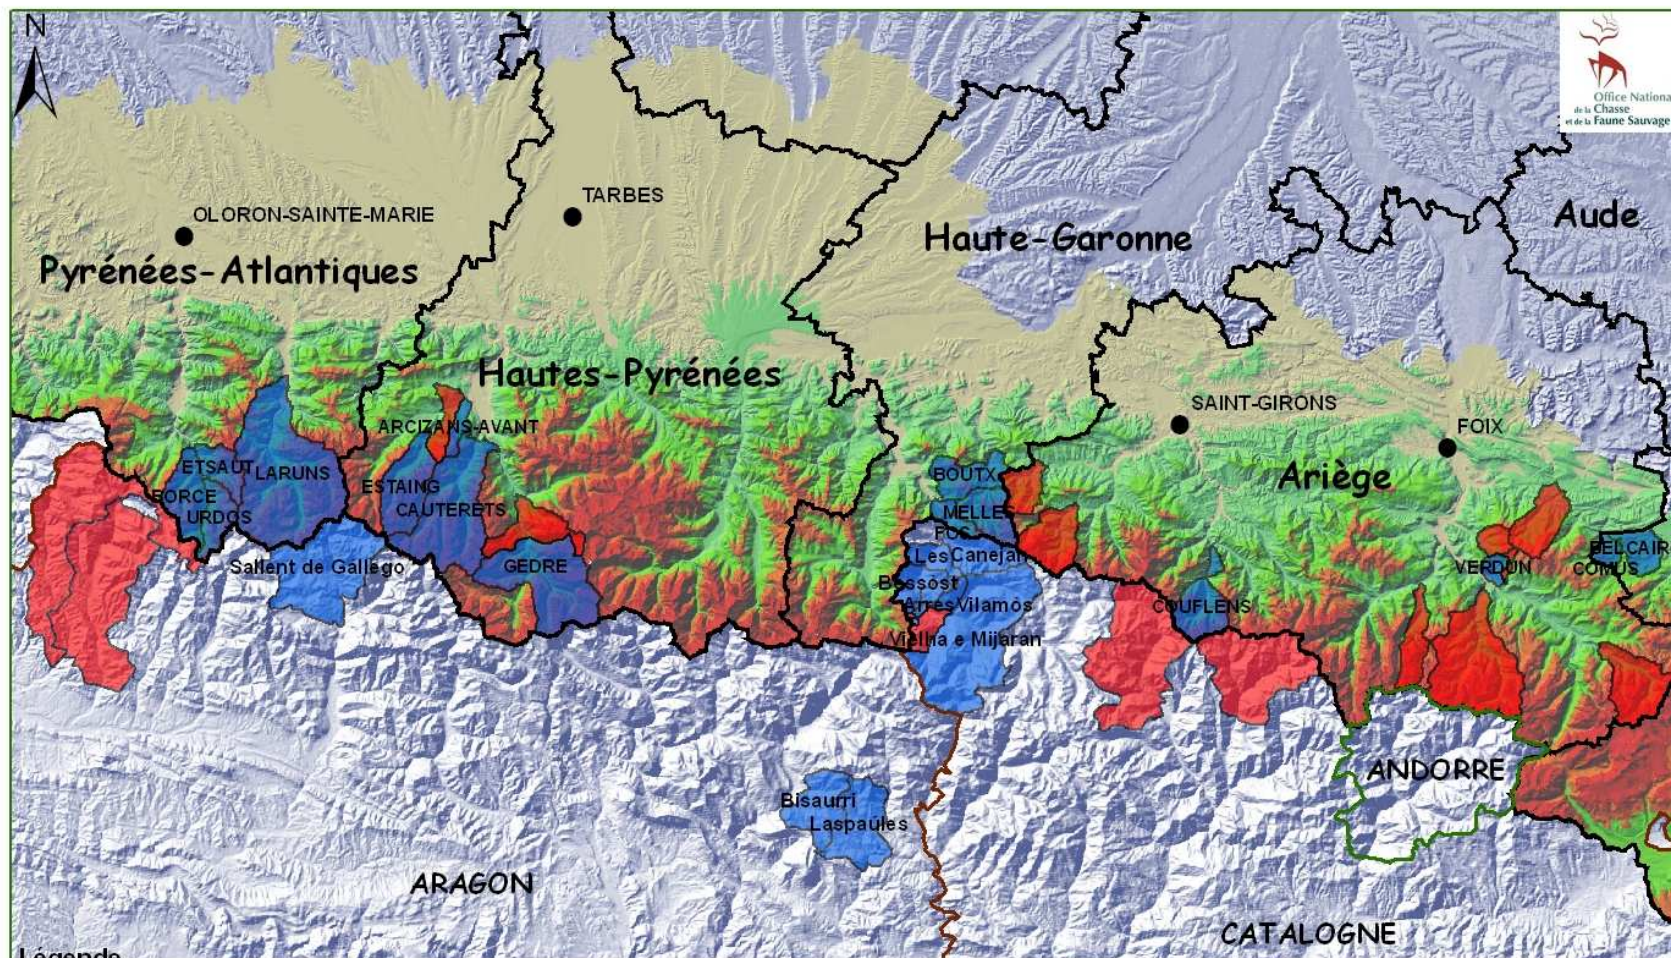

Légende

- Départements français
- Villes françaises
- Provinces espagnoles
- Andorre
- Communes avec indice de présence validé en mai 2011
- Communes avec indice de présence validé entre le 1er janvier et le 30 avril 2011

**Présence de l'ours brun dans les Pyrénées :
Communes avec indices validés du 1er janvier 2011 au 31 mai 2011**

Source : ONCFS - Equipe Ours / Réseau Ours Brun
SIG OURS - Frédéric DECALUWE - juin 2011