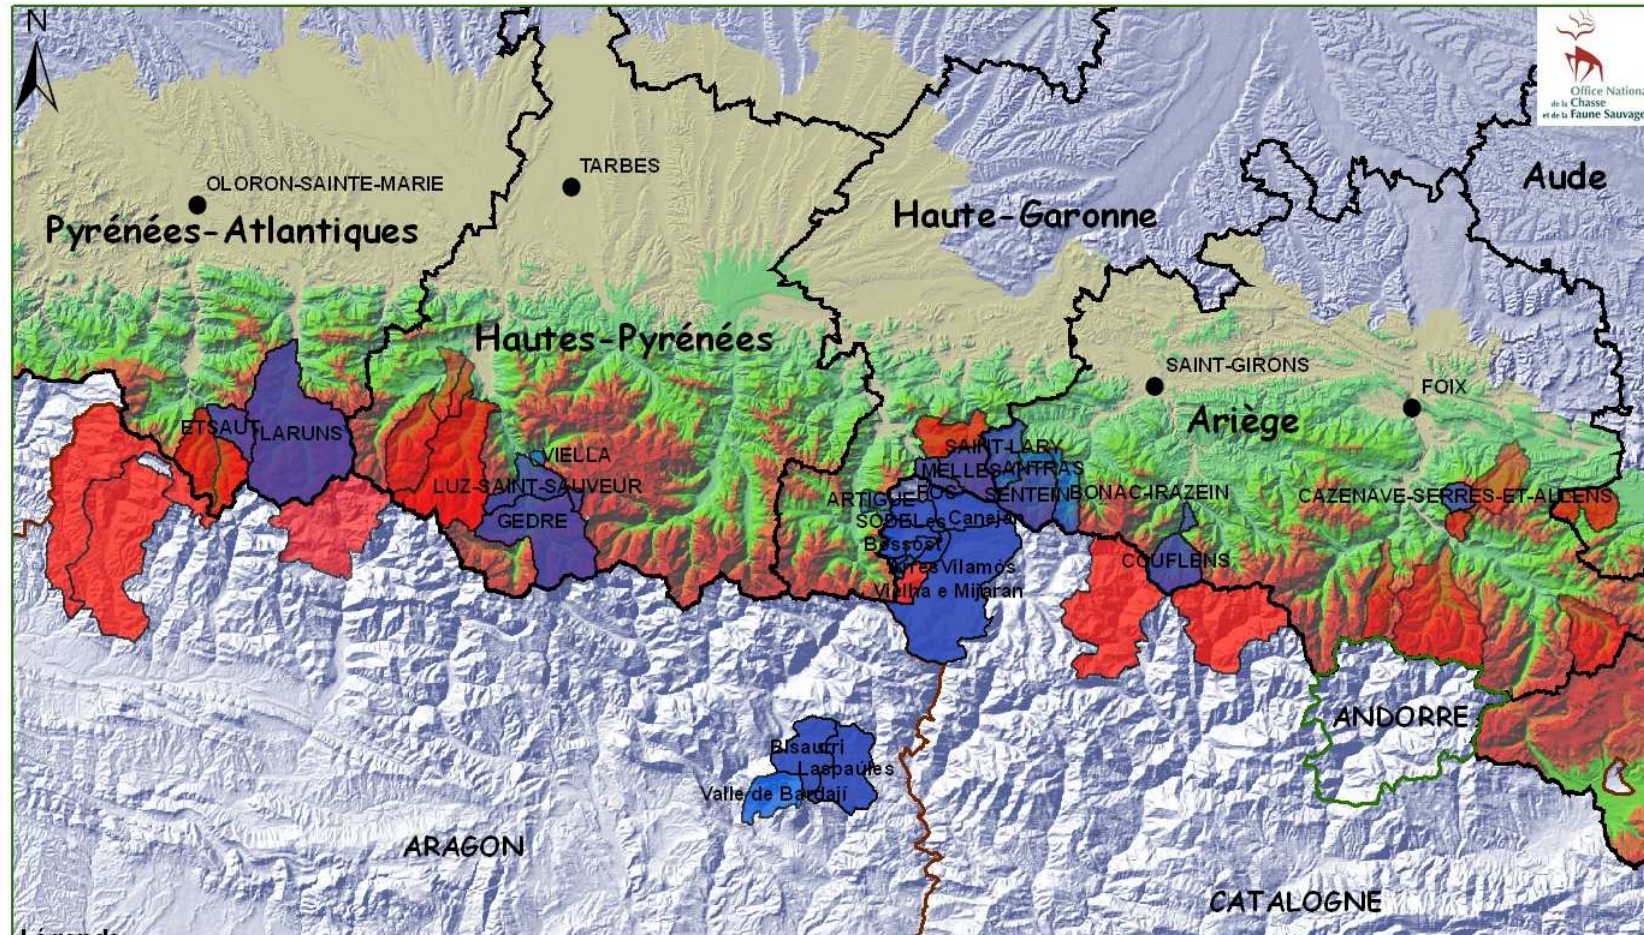

Légende

- Départements français
- Villes françaises
- Provinces espagnoles
- Andorre
- Communes avec indice de présence validé en juin 2011
- Communes avec indice de présence validé entre le 1er janvier et le 31 mai 2011

**Présence de l'ours brun dans les Pyrénées :
Communes avec indices validés du 1er janvier 2011 au 30 juin 2011**

Source : ONCFS - Equipe Ours / Réseau Ours Brun
SIG OURS - Frédéric DECALUWE - juillet 2011