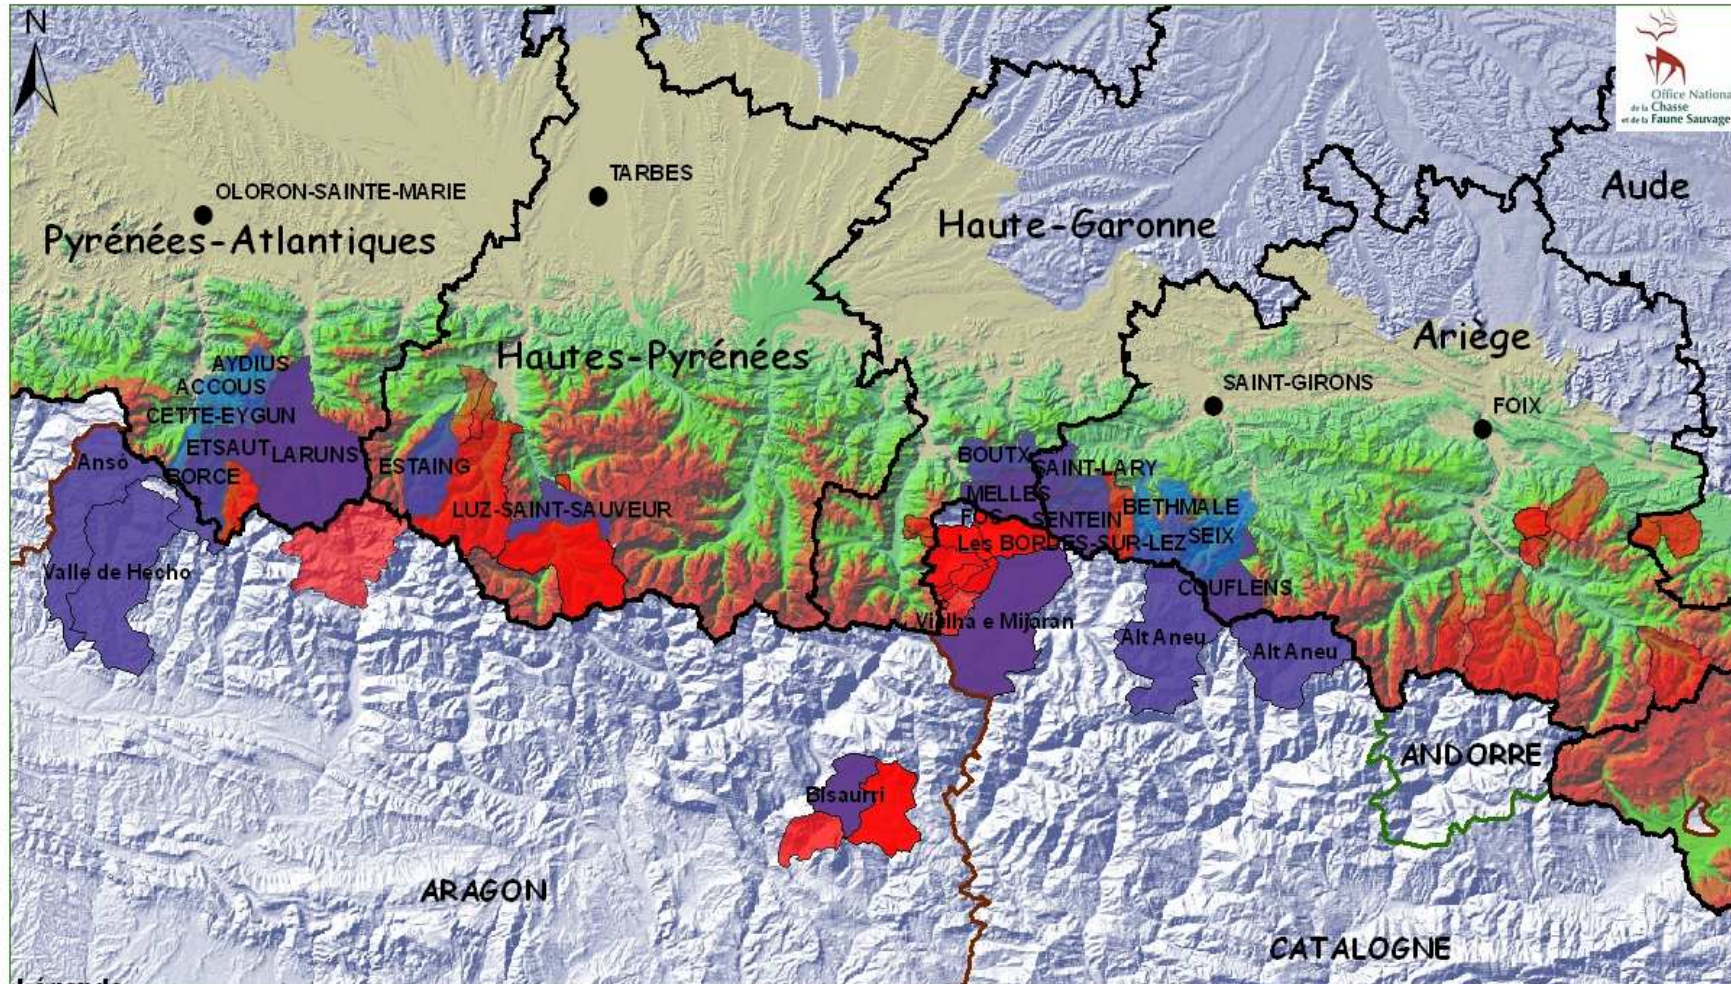

Légende

- Villes françaises
- ▭ Départements français
- ▭ Andorre
- ▭ Provinces espagnoles
- ▭ Communes avec indice de présence validé en juillet 2011
- ▭ Communes avec indice de présence validé entre le 1er janvier et le 30 juin 2011

**Présence de l'ours brun dans les Pyrénées :
Communes avec indices validés du 1er janvier 2011 au 31 juillet 2011**

Source : ONCFS - Equipe Ours / Réseau Ours Brun
SIG OURS - Frédéric DECALUWE - septembre 2011