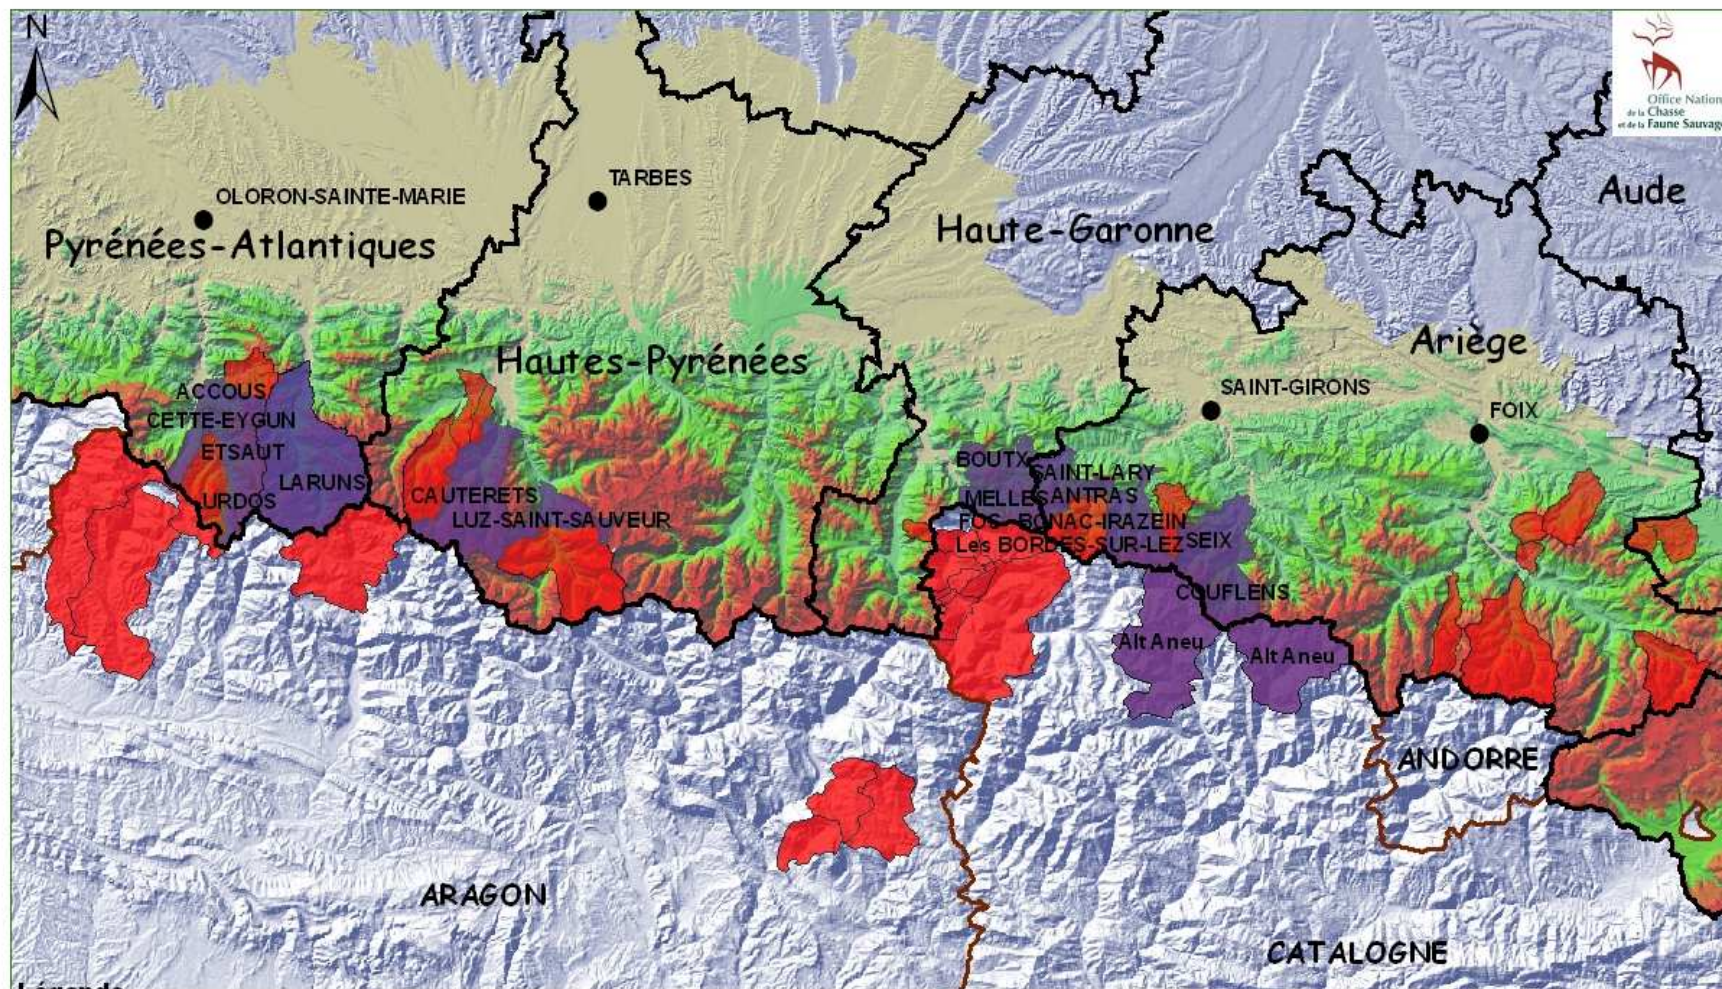

Légende

- Villes françaises
- ▭ Départements français
- ▭ Provinces espagnoles
- ▭ Andorre
- ▭ Communes avec indice de présence validé en août 2011
- ▭ Communes avec indice de présence validé entre le 1er janvier et le 31 juillet 2011

**Présence de l'ours brun dans les Pyrénées :
Communes avec indices validés du 1er janvier 2011 au 31 août 2011**

Source : ONCFS - Equipe Ours / Réseau Ours Brun
SIG OURS - Frédéric DECALUWE - septembre 2011