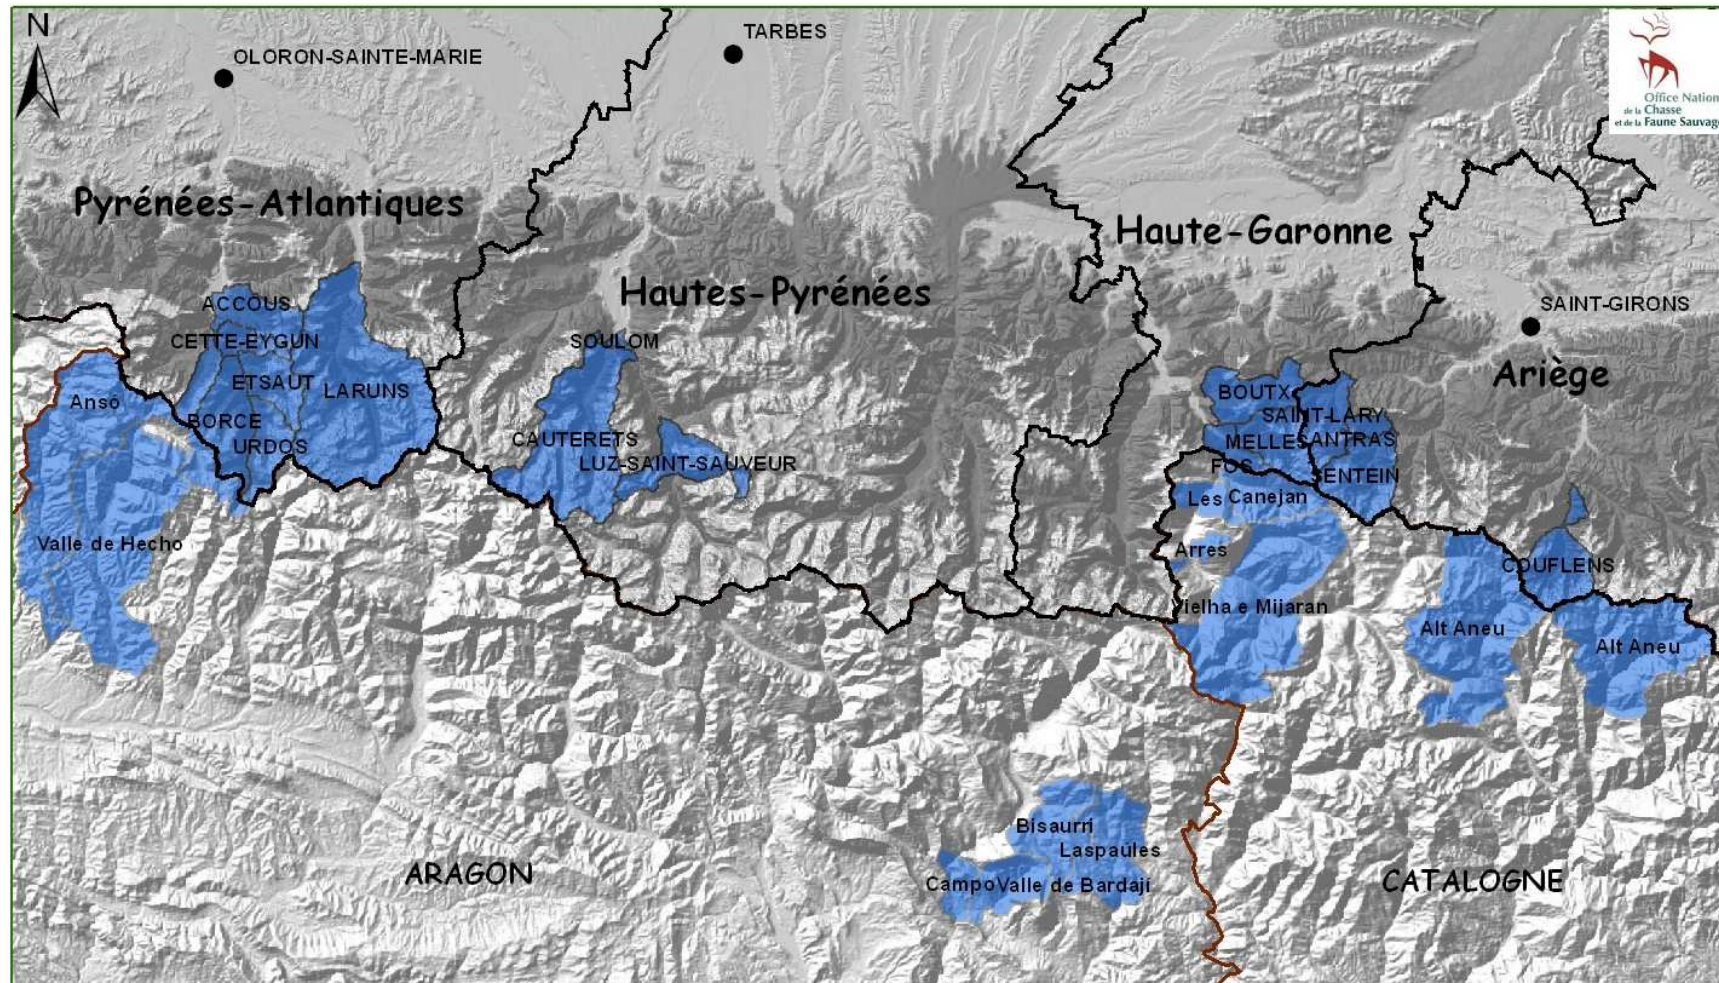

Légende

- Villes françaises
- ▭ Départements français
- ▭ Autonomies espagnoles
- ▭ Communes avec indice de présence validé

Présence de l'ours brun dans les Pyrénées : Communes avec indices validés du 1er janvier 2012 au 30 avril 2012

Source : ONCFS - Equipe Ours / Réseau Ours Brun
SIG OURS - Frédéric DECALUWE - mai 2012