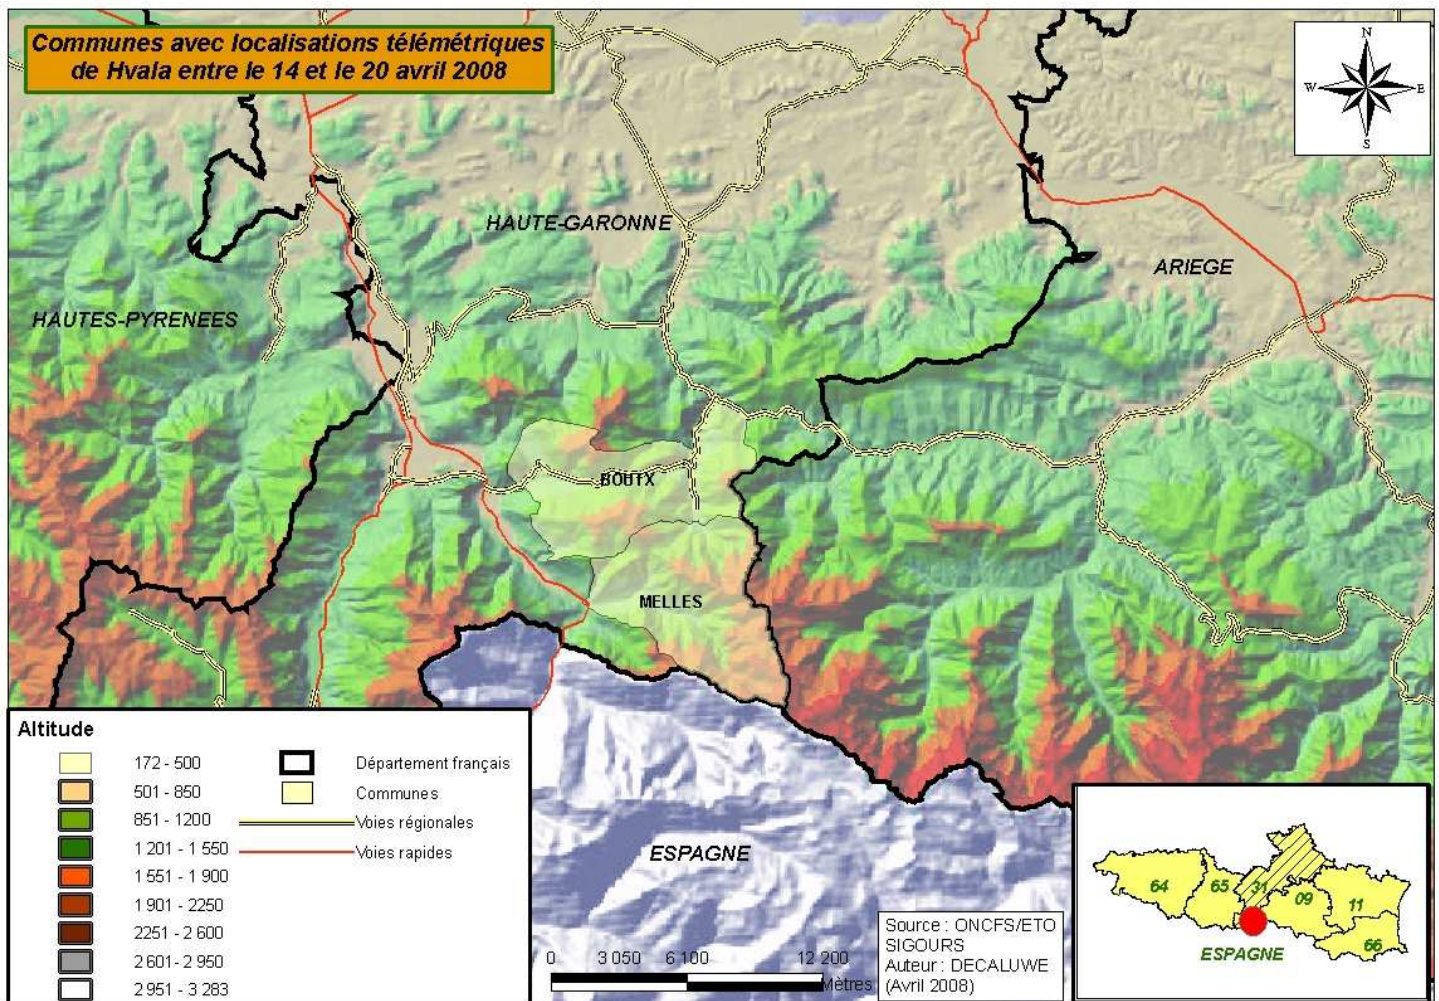

Loc' Hebdo

numéro 1 : semaine du 14 au 20 avril 2008

Gobierno de Navarra
Departamento de Medio Ambiente,
Ordenación del Territorio y Vivienda

Conselh Generau d'Aran

Generalitat de Catalunya
Departament de Medi Ambient
i Habitatge

Govern d'Andorra
Ministeri d'Agricultura i Medi Ambient
Departament de Medi Ambient

Coordination Suivi : Réseau Ours Brun – Equipe technique ours Pyrénées Centrales - Comité Technique Ours Pyrénées Occidentales (Medio Ambiente Navarra, Medio Natural Aragon, FIEP, ONCFS)

Partenaires : ANC – DDAF09 – FDC 64,09,31,66,11 – FIEP – IPHB – Medio Ambiente Catalunya – ONCFS – ONF – PNP – RNC – RNVP – SEPANSO

Édition et Diffusion du Bulletin

ONCFS – Equipe Technique Ours - Réseau Ours Brun
Station de Pau
14 rue Marca, 64 000 Pau
Tél. : 05 59 82 92 21 – Fax : 05 59 82 83 22
Courriel : rezoours@oncs.gov.fr

ONCFS – Equipe Technique Ours - Réseau Ours Brun
Impasse de la Chapelle
31800 Villeneuve de Rivière
Tél. : 05 62 00 81 08 – Fax : 05 62 00 81 09
Courriel : stgaudens@oncs.gov.fr