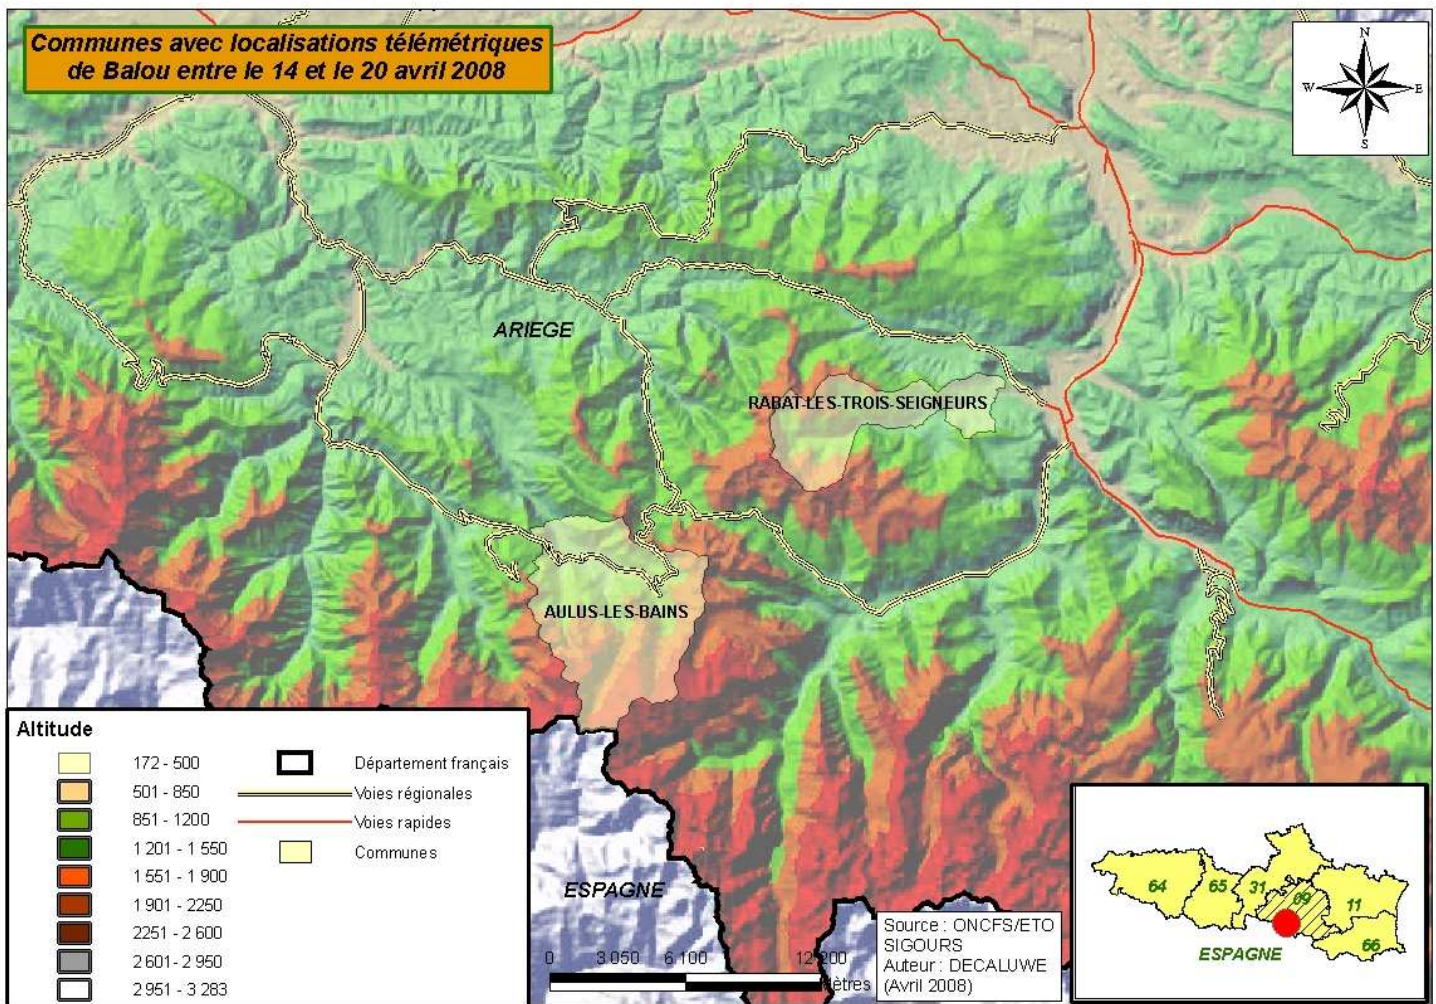

Loc' Hebdo

numéro 1 : semaine du 14 au 20 avril 2008

Gobierno de Navarra
Departamento de Medio Ambiente,
Ordenación del Territorio y Vivienda

Conselh Generau d'Aran

Generalitat de Catalunya
Departament de Medi Ambient
i Habitatge

Govern d'Andorra
Ministeri d'Agricultura i Medi Ambient
Departament de Medi Ambient

Communes avec localisations télémétriques
de Balou entre le 14 et le 20 avril 2008

Coordination Suivi : Réseau Ours Brun – Equipe technique ours Pyrénées Centrales - Comité Technique Ours Pyrénées Occidentales (Medio Ambiente Navarra, Medio Natural Aragon, FIEP, ONCFS)

Partenaires : ANC – DDAF09 – FDC 64,09,31,66,11 – FIEP – IPHB – Medio Ambiente Catalunya – ONCFS – ONF – PNP – RNC – RNVP – SEPANSO

Edition et Diffusion du Bulletin

ONCFS – Equipe Technique Ours - Réseau Ours Brun
Station de Pau
14 rue Marca, 64 000 Pau
Tél. : 05 59 82 92 21 – Fax : 05 59 82 83 22
Courriel : rezoours@oncs.gov.fr

ONCFS – Equipe Technique Ours - Réseau Ours Brun
Impasse de la Chapelle
31800 Villeneuve de Rivière
Tél. : 05 62 00 81 08 – Fax : 05 62 00 81 09
Courriel : stgaudens@oncs.gov.fr