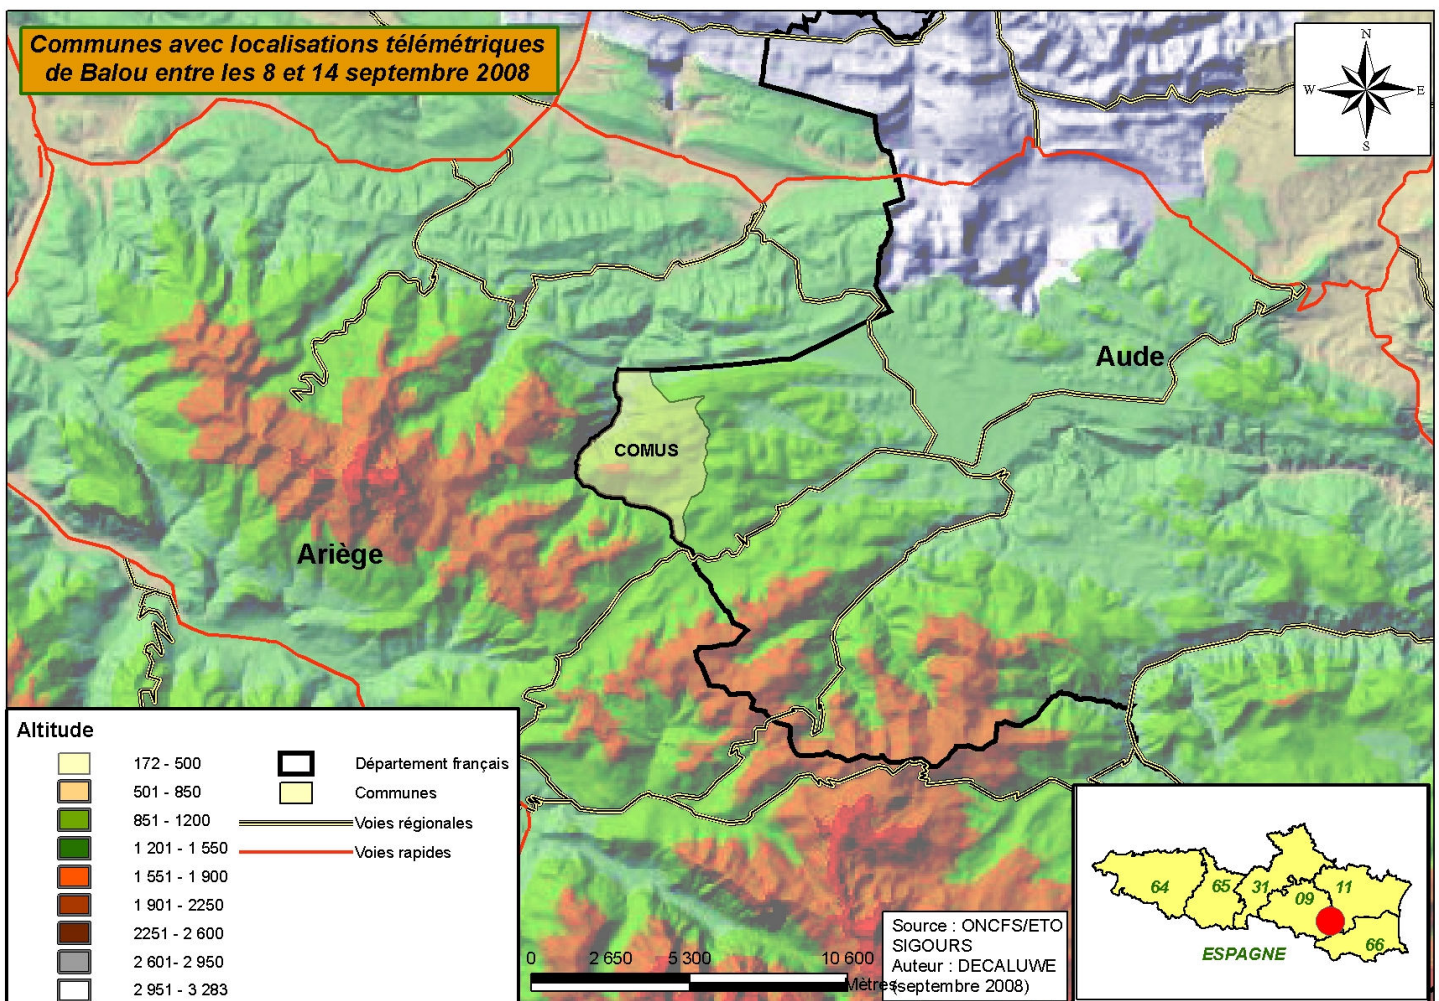

Loc' Hebdo

numéro 22 : semaine du 8 au 14 septembre 2008

Gobierno de Navarra
Departamento de Medio Ambiente,
Ordenación del Territorio y Vivienda

Conselh Generau d'Aran

Generalitat de Catalunya
Departament de Medi Ambient
i Habitatge

Govern d'Andorra
Ministeri d'Agricultura i Medi Ambient
Departament de Medi Ambient

Coordination Suivi : Réseau Ours Brun – Equipe technique ours Pyrénées Centrales - Comité Technique Ours Pyrénées Occidentales (Medio Ambiente Navarra, Medio Natural Aragon, FIEP, ONCFS)

Partenaires : ANC – DDAF09 – FDC 64,09,31,66,11 – FIEP – IPHB – Medio Ambiente Catalunya – ONCFS – ONF – PNP – RNC – RNVP – SEPANSO

Edition et Diffusion du Bulletin

ONCFS – Equipe Technique Ours - Réseau Ours Brun
Station de Pau
14 rue Marca, 64 000 Pau
Tél. : 05 59 82 92 21 – Fax : 05 59 82 83 22
Courriel : rezoours@oncfs.gouv.fr

ONCFS – Equipe Technique Ours - Réseau Ours Brun
Impasse de la Chapelle
31800 Villeneuve de Rivière
Tél. : 05 62 00 81 08 – Fax : 05 62 00 81 09
Courriel : stgaudens@oncfs.gouv.fr