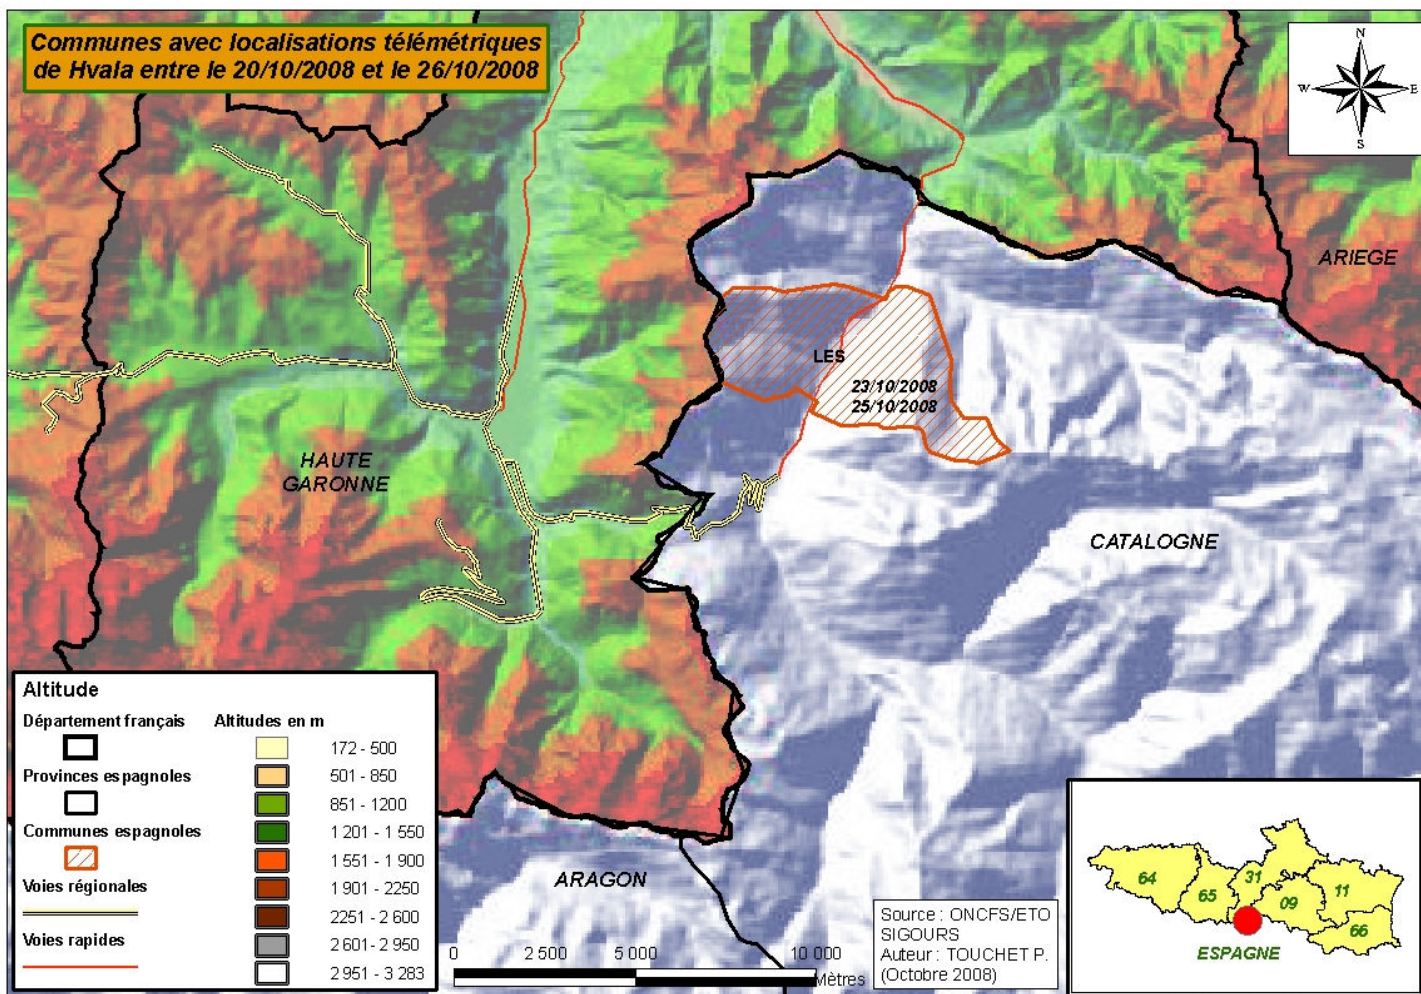

# Loc' Hebdo

numéro 28 : semaine du 20 au 26 octobre 2008

Communes avec localisations télémétriques de Hvala entre le 20/10/2008 et le 26/10/2008

**Coordination Suivi :** Réseau Ours Brun – Equipe technique ours Pyrénées Centrales - Comité Technique Ours Pyrénées Occidentales (Medio Ambiente Navarra, Medio Natural Aragon, FIEP, ONCFS)  
**Partenaires :** ANC – DDAF09 – FDC 64,09,31,66,11 – FIEP – IPHB – Medio Ambiente Catalunya – ONCFS – ONF – PNP – RNC – RNVP – SEPANSO