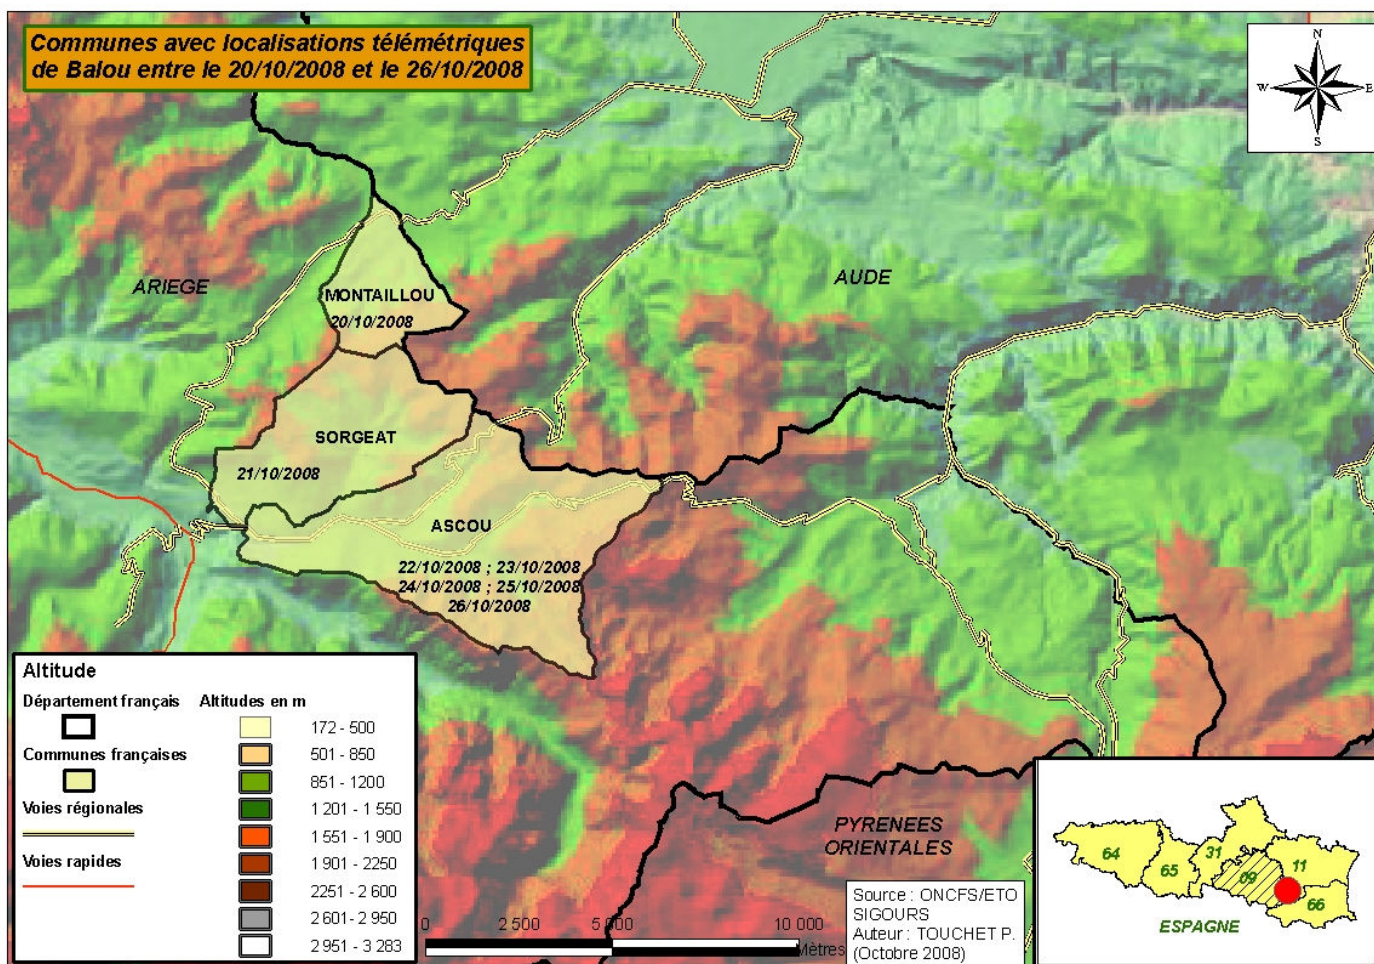

Loc' Hebdo

numéro 28 : semaine du 20 au 26 octobre 2008

Gobierno de Navarra
Departamento de Medio Ambiente,
Ordenación del Territorio y Vivienda

Conselh Generau d'Aran

Generalitat de Catalunya
Departament de Medi Ambient
i Habitatge

Office National
de la Chasse
et de la Faune Sauvage

Govern d'Andorra
Ministeri d'Agricultura i Medi Ambient
Departament de Medi Ambient

Coordination Suivi : Réseau Ours Brun – Equipe technique ours Pyrénées Centrales - Comité Technique Ours Pyrénées Occidentales (Medio Ambiente Navarra, Medio Natural Aragon, FIEP, ONCFS)

Partenaires : ANC – DDAF09 – FDC 64,09,31,66,11 – FIEP – IPHB – Medio Ambiente Catalunya – ONCFS – ONF – PNP – RNC – RNVP – SEPANSO

Edition et Diffusion du Bulletin

ONCFS – Equipe Technique Ours - Réseau Ours Brun
Station de Pau
14 rue Marca, 64 000 Pau
Tél. : 05 59 82 92 21 – Fax : 05 59 82 83 22
Courriel : rezoours@oncfs.gouv.fr

ONCFS – Equipe Technique Ours - Réseau Ours Brun
Impasse de la Chapelle
31800 Villeneuve de Rivière
Tél. : 05 62 00 81 08 – Fax : 05 62 00 81 09
Courriel : stgaudens@oncfs.gouv.fr