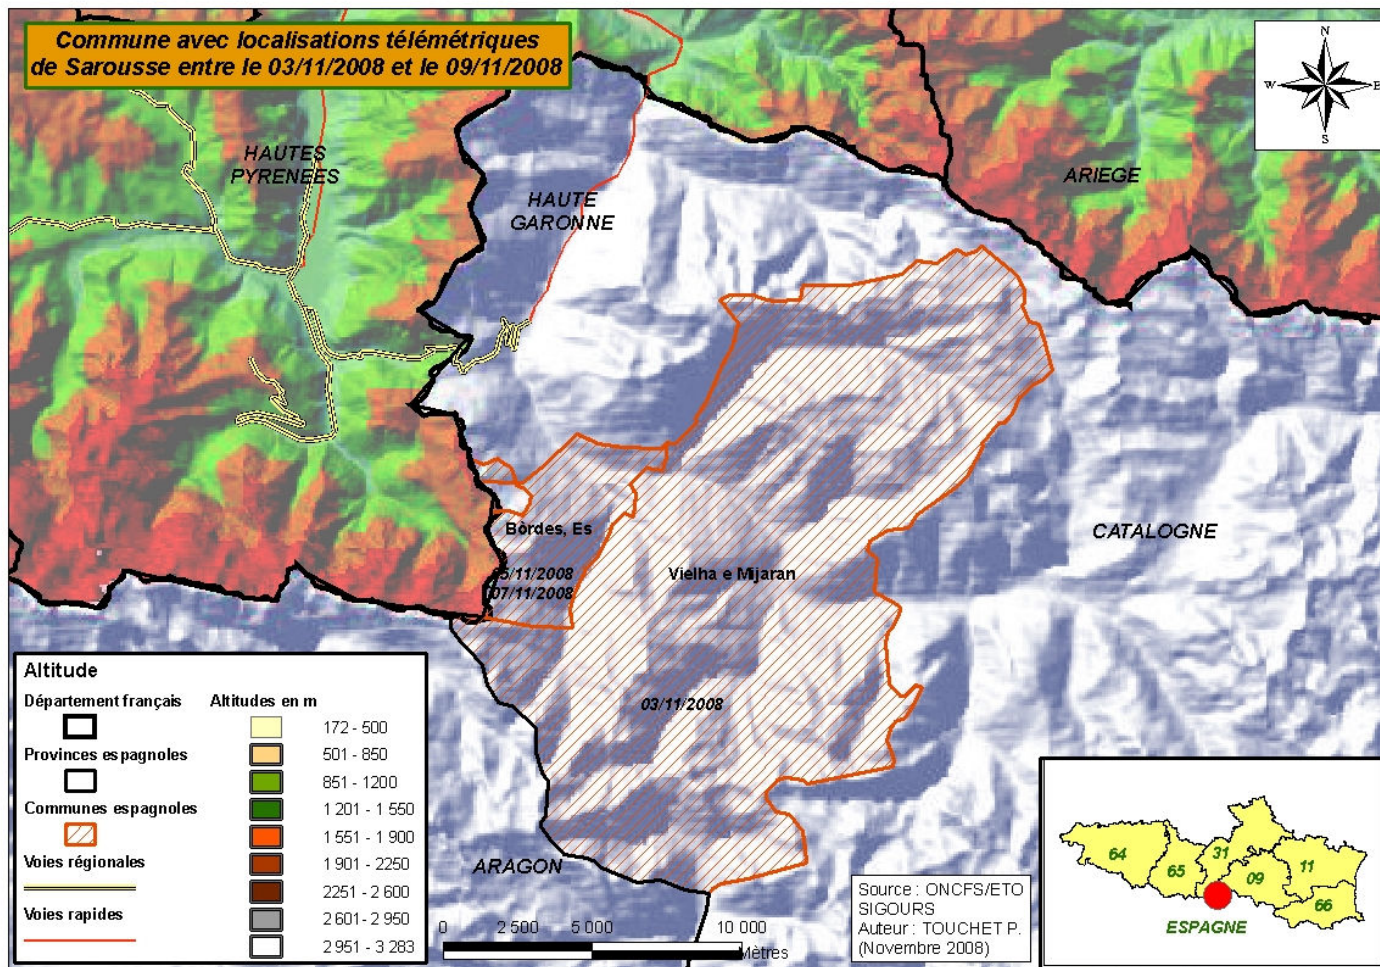

Loc' Hebdo

numéro 30 : semaine du 3 au 9 novembre 2008

Gobierno de Navarra
Departamento de Medio Ambiente,
Ordenación del Territorio y Vivienda

Conselh Generau d'Aran

Generalitat de Catalunya
Departament de Medi Ambient
i Habitatge

Govern d'Andorra
Ministeri d'Agricultura i Medi Ambient
Departament de Medi Ambient

Coordination Suivi : Réseau Ours Brun – Equipe technique ours Pyrénées Centrales - Comité Technique Ours Pyrénées Occidentales (Medio Ambiente Navarra, Medio Natural Aragon, FIEP, ONCFS)

Partenaires : ANC – DDAF09 – FDC 64,09,31,66,11 – FIEP – IPHB – Medio Ambiente Catalunya – ONCFS – ONF – PNP – RNC – RNVP – SEPANSO

Edition et Diffusion du Bulletin

ONCFS – Equipe Technique Ours - Réseau Ours Brun
Station de Pau
14 rue Marca, 64 000 Pau
Tél. : 05 59 82 92 21 – Fax : 05 59 82 83 22
Courriel : rezoours@oncfs.gouv.fr

ONCFS – Equipe Technique Ours - Réseau Ours Brun
Impasse de la Chapelle
31800 Villeneuve de Rivière
Tél. : 05 62 00 81 08 – Fax : 05 62 00 81 09
Courriel : stgaudens@oncfs.gouv.fr