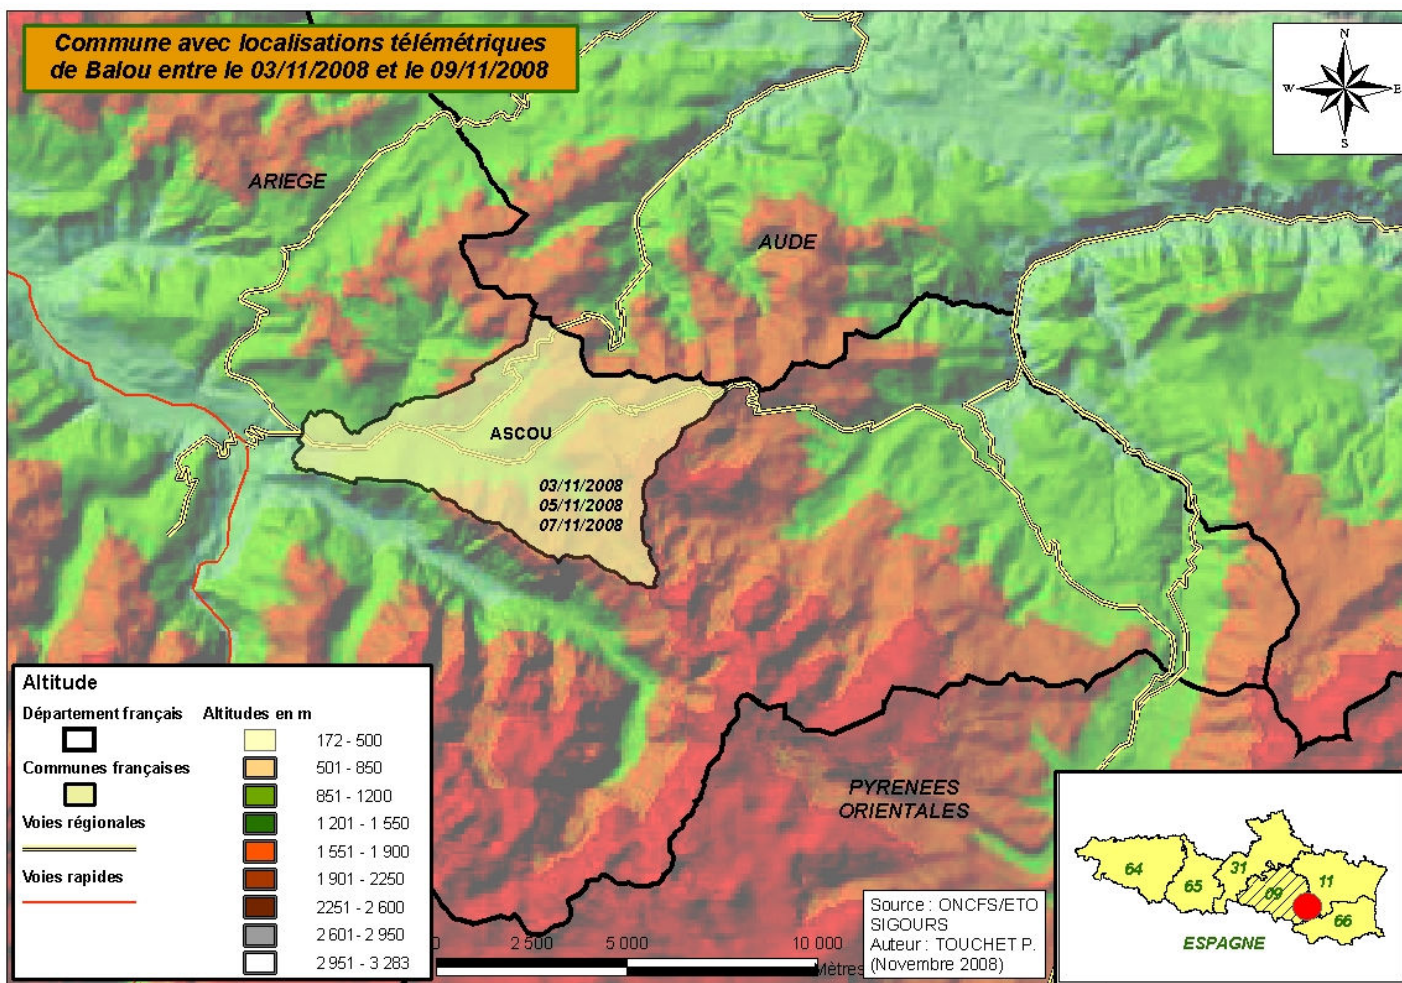

Loc' Hebdo

numéro 30 : semaine du 3 au 9 novembre 2008

Gobierno de Navarra
Departamento de Medio Ambiente,
Ordenación del Territorio y Vivienda

Conselh Generau d'Aran

Generalitat de Catalunya
Departament de Medi Ambient
i Habitatge

Govern d'Andorra
Ministeri d'Agricultura i Medi Ambient
Departament de Medi Ambient

Coordination Suivi : Réseau Ours Brun – Equipe technique ours Pyrénées Centrales - Comité Technique Ours Pyrénées Occidentales (Medio Ambiente Navarra, Medio Natural Aragón, FIEP, ONCFS)

Partenaires : ANC – DDAF09 – FDC 64,09,31,66,11 – FIEP – IPHB – Medio Ambiente Catalunya – ONCFS – ONF – PNP – RNC – RNVP – SEPANSO

Édition et Diffusion du Bulletin

ONCFS – Equipe Technique Ours - Réseau Ours Brun
Station de Pau
14 rue Marca, 64 000 Pau
Tél. : 05 59 82 92 21 – Fax : 05 59 82 83 22
Courriel : rezoours@oncfs.gouv.fr

ONCFS – Equipe Technique Ours - Réseau Ours Brun
Impasse de la Chapelle
31800 Villeneuve de Rivière
Tél. : 05 62 00 81 08 – Fax : 05 62 00 81 09
Courriel : stgaudens@oncfs.gouv.fr