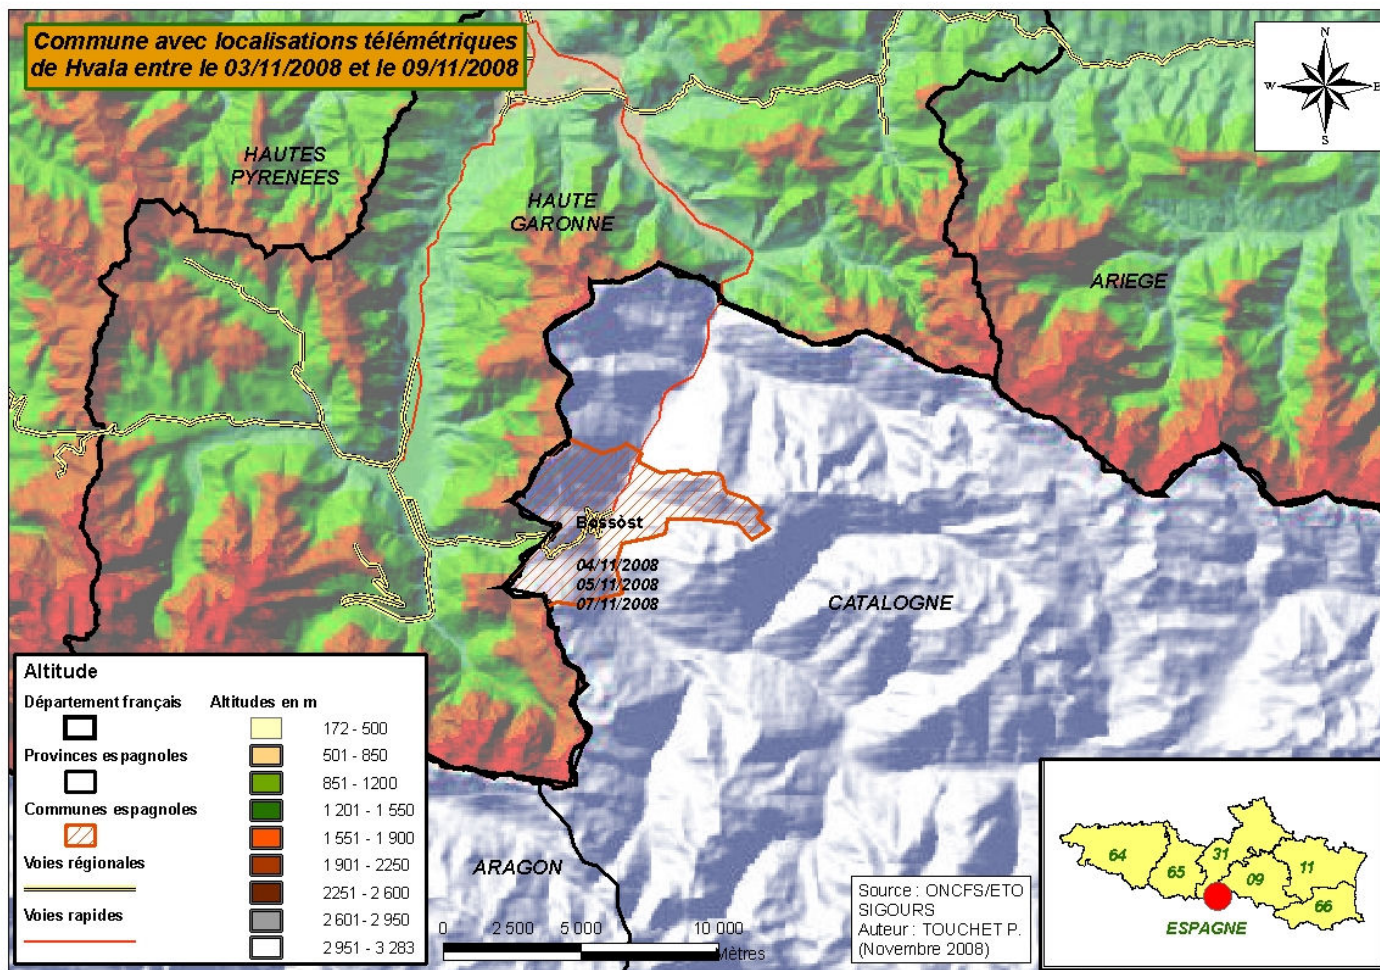

Loc' Hebdo

numéro 30 : semaine du 3 au 9 novembre 2008

Gobierno de Navarra
Departamento de Medio Ambiente,
Ordenación del Territorio y Vivienda

Conselh Generau d'Aran

Generalitat de Catalunya
Departament de Medi Ambient
i Habitatge

Govern d'Andorra
Ministeri d'Agricultura i Medi Ambient
Departament de Medi Ambient

Coordination Suivi : Réseau Ours Brun – Equipe technique ours Pyrénées Centrales - Comité Technique Ours Pyrénées Occidentales (Medio Ambiente Navarra, Medio Natural Aragon, FIEP, ONCFS)

Partenaires : ANC – DDAF09 – FDC 64,09,31,66,11 – FIEP – IPHB – Medio Ambiente Catalunya – ONCFS – ONF – PNP – RNC – RNVP – SEPANSO

Edition et Diffusion du Bulletin

ONCFS – Equipe Technique Ours - Réseau Ours Brun
Station de Pau
14 rue Marca, 64 000 Pau
Tél. : 05 59 82 92 21 – Fax : 05 59 82 83 22
Courriel : rezooours@oncfs.gouv.fr

ONCFS – Equipe Technique Ours - Réseau Ours Brun
Impasse de la Chapelle
31800 Villeneuve de Rivière
Tél. : 05 62 00 81 08 – Fax : 05 62 00 81 09
Courriel : stgaudens@oncfs.gouv.fr