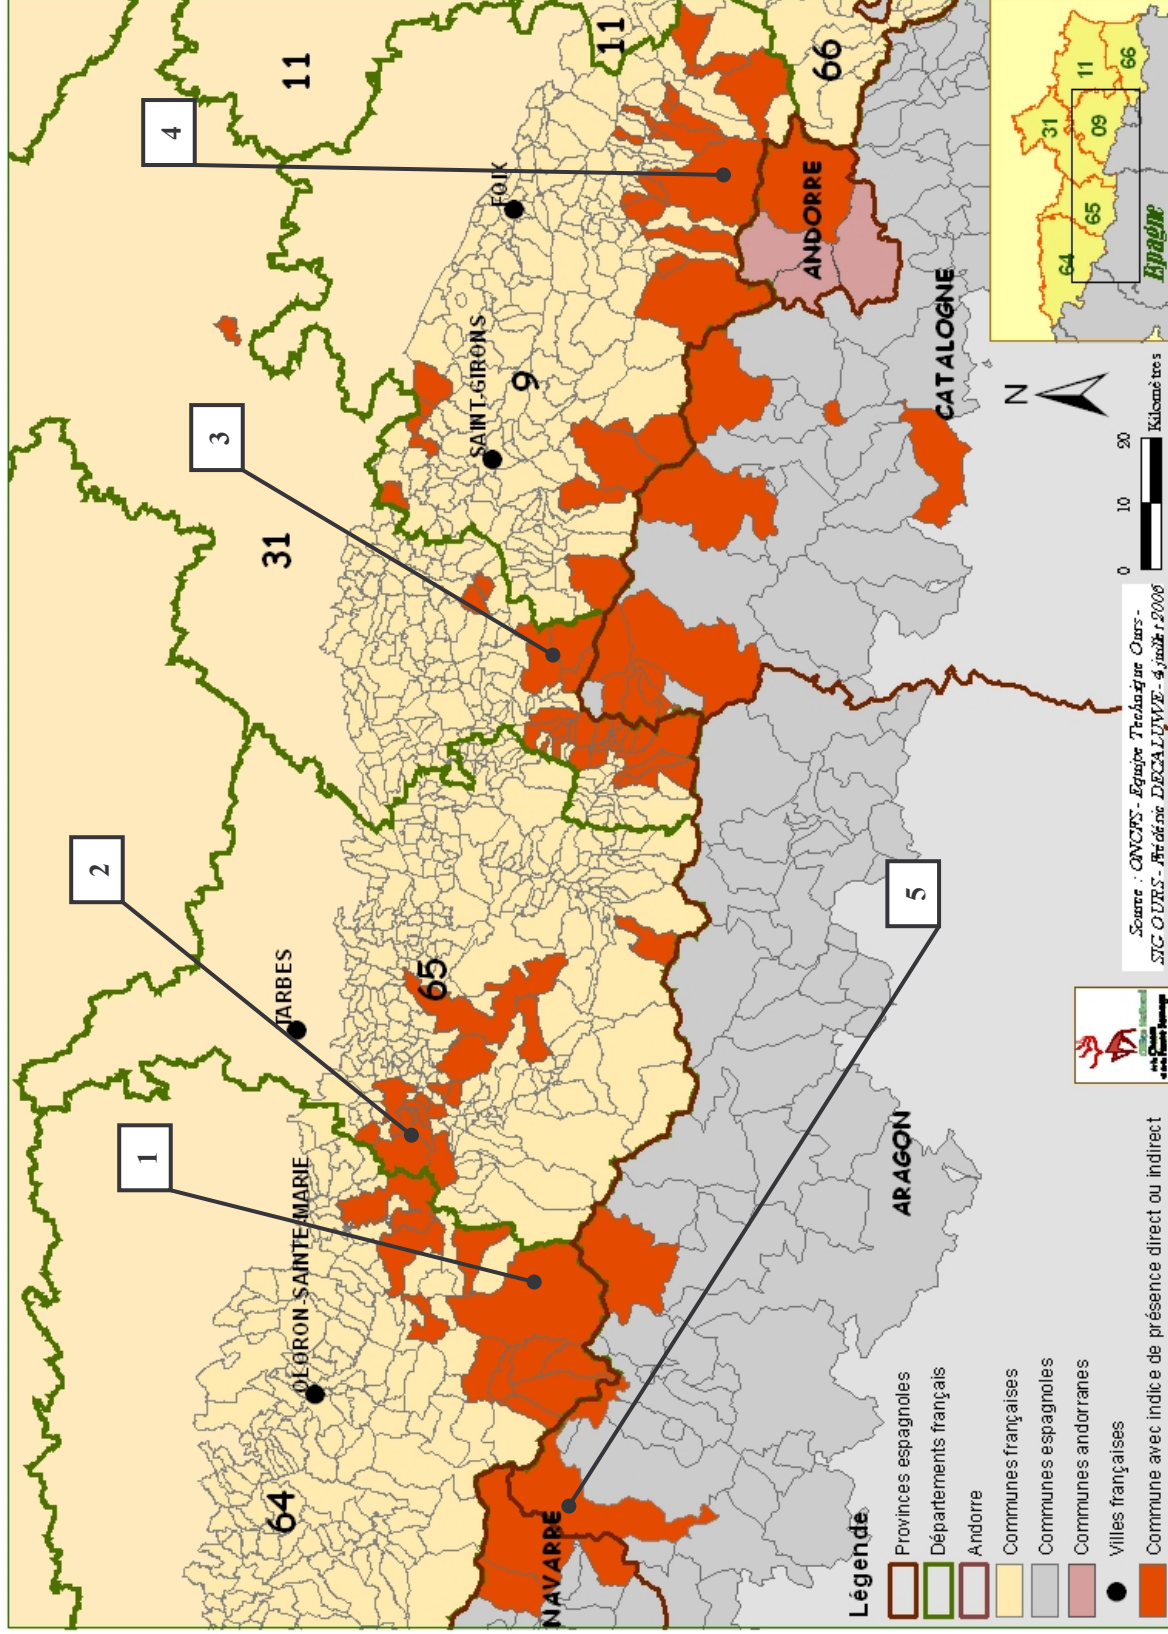

Commune avec indice de présence direct ou indirect