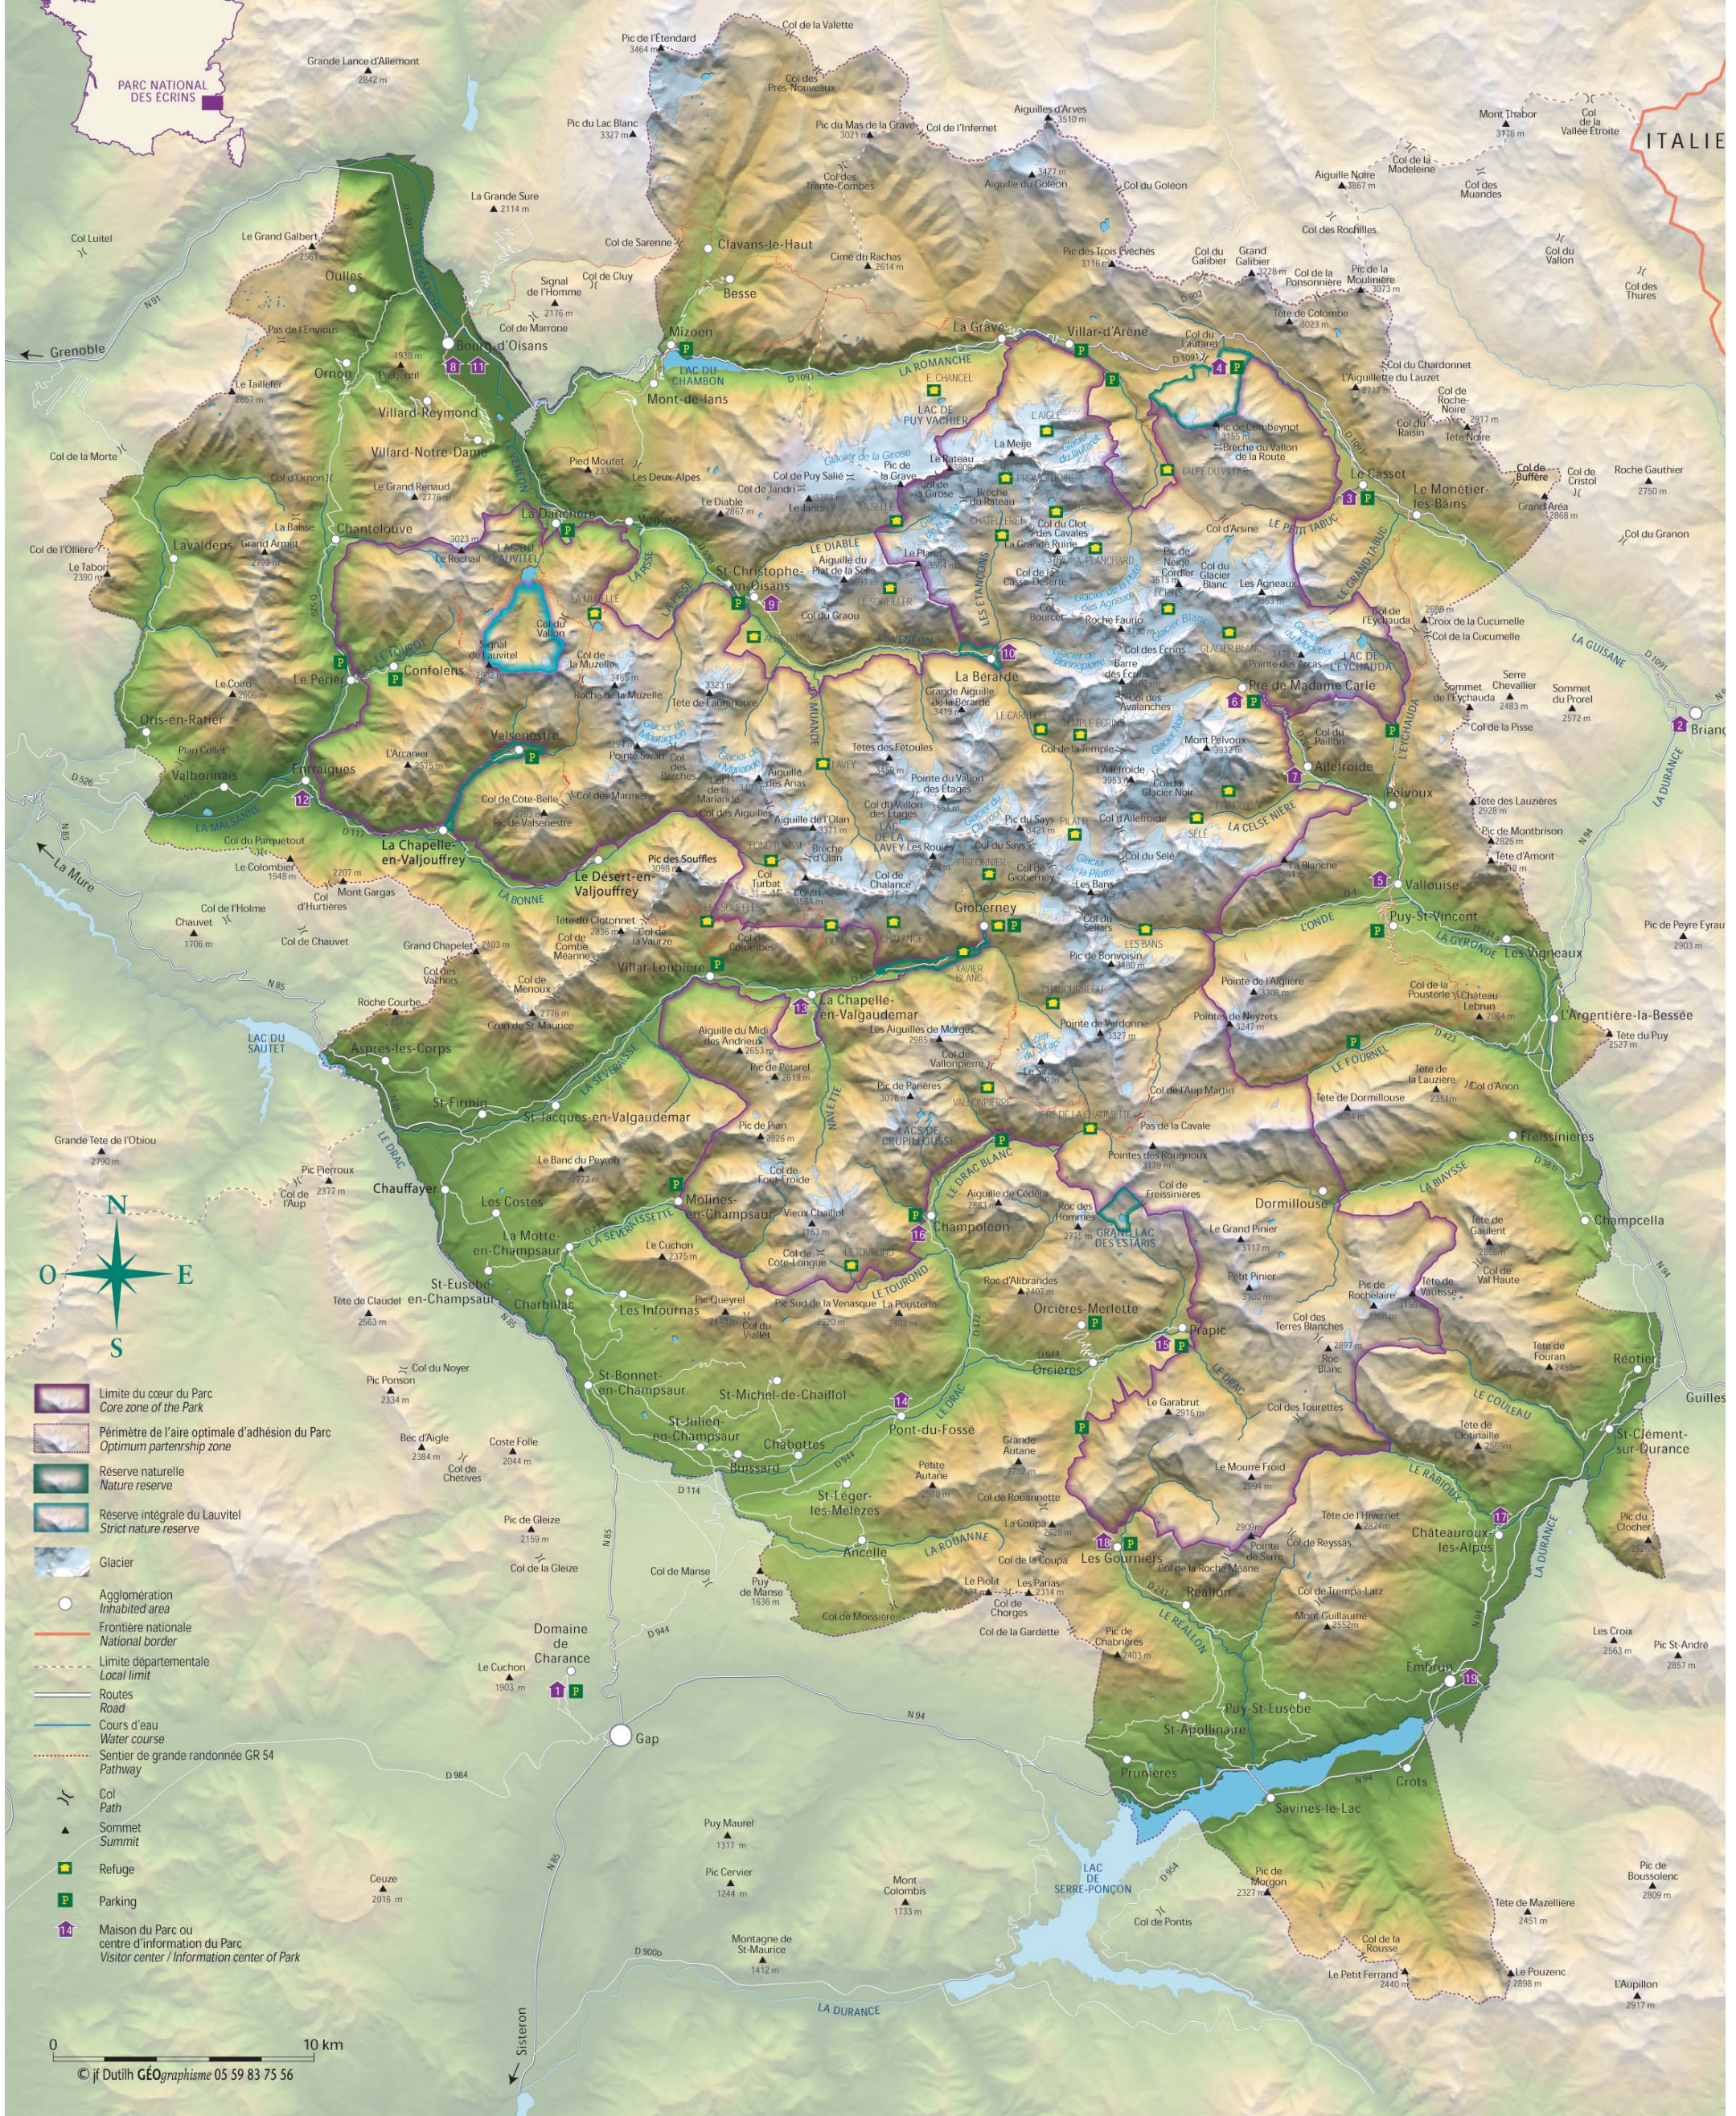

Carte du parc national des Écrins

- | | | | | | |
|--|--|--|--|--|---|
| <p>1 PARC NATIONAL DES ECRINS
Siège du Parc
Domaine de Charance - 05000 Gap</p> | <p>5 VALLOUISE
Maison du Parc
05290 Vallouise</p> | <p>8 OISANS
Maison du Parc
Rue Gambetta - 38520 Bourg d'Oisans</p> | <p>11 Musée des minéraux
et de la faune des Alpes
et Point d'information du Parc
38520 Bourg d'Oisans</p> | <p>15 VALGAUDEMAR
Maison du Parc
05800 La Chapelle-en-Valgaudemar</p> | <p>17 EMBRUNAIS
Maison du Parc
05380 Châteauroux-les-Alpes</p> |
| <p>2 BRIANÇON
Maison du Parc</p> <p>3 Le Casset</p> <p>4 Le Lautaret
Centres d'information saisonnier du Parc
05220 Le Monétier les Bains</p> | <p>6 Pré de Madame Carle
Centres d'information saisonnier du Parc</p> | <p>9 Office de tourisme Ecrins Haut Vénéon -
Musée Mémoires d'Alpinisme</p> <p>10 Office de tourisme Ecrins Haut Vénéon -
La Bérarde
et Centres d'information saisonnier du Parc</p> | <p>12 VALBONNAIS
Maison du Parc
38740 Entraigues</p> | <p>14 CHAMPSAUR
Maison de la vallée et Maison du Parc
05260 Pont du Fossé</p> | <p>16 Maison du Berger
et Centre d'information saisonnier du Parc
Les Borels - 05260 Champoléon</p> <p>18 Les Gourniers
Centre d'information saisonnier du Parc</p> <p>19 Tour Brune
Centre d'information saisonnier du Parc</p> |