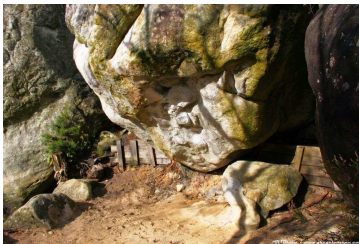

ZOOM SUR

en Forêt de Fontainebleau

Les "Big 4" du Cuvier rempart menacés

Ceramiq - Des vêtements techniques fabriqués dans les Vosges

15 arrangements avec l'éthique pour arriver en haut de nos projets en escalade sportive

Un sac de couchage flottant