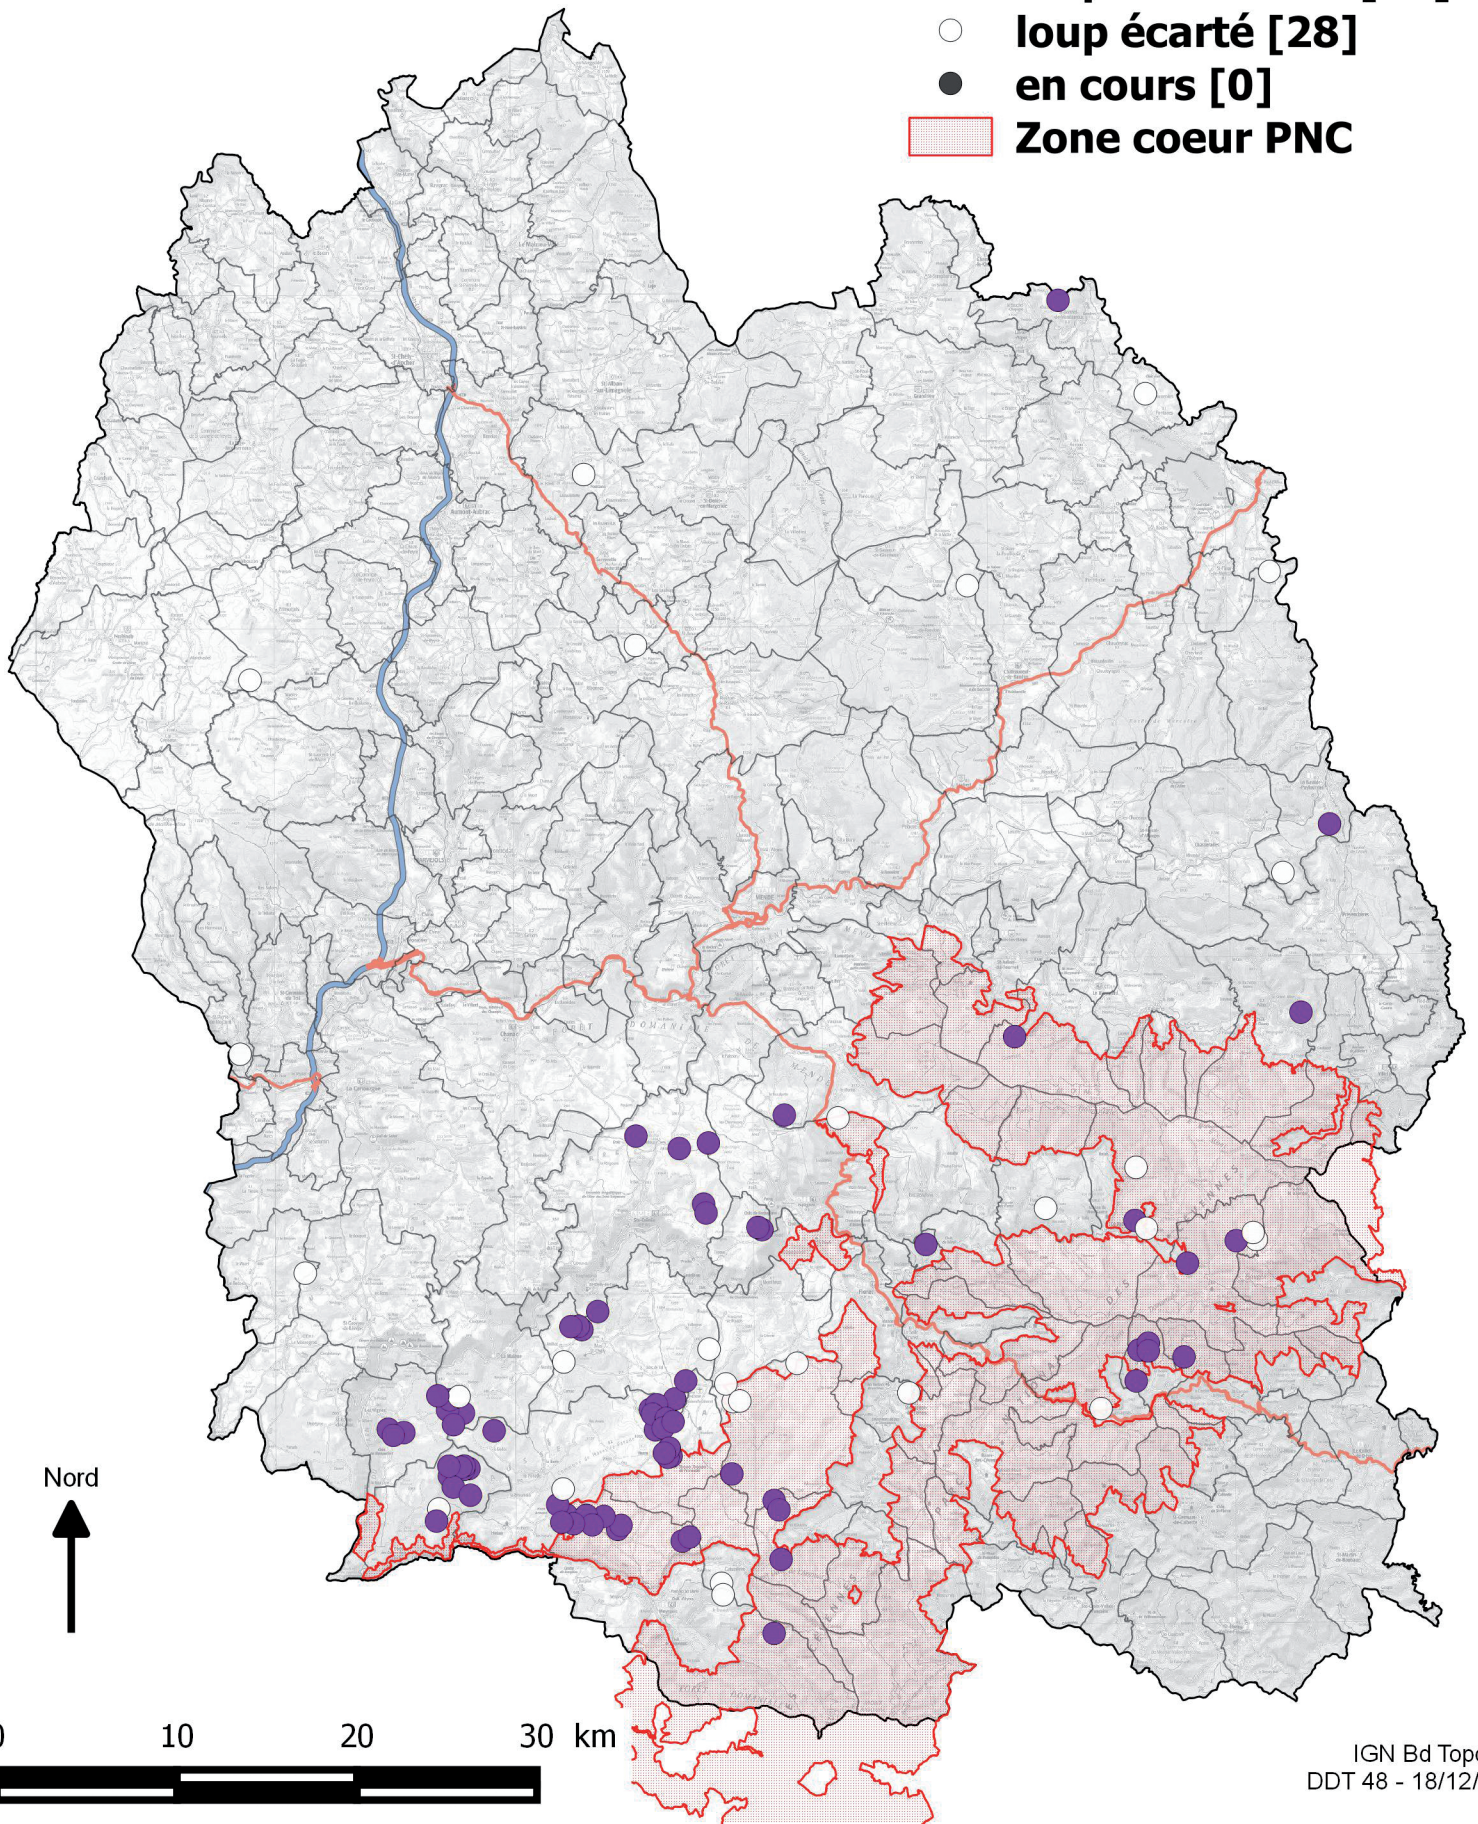

Constats de dommages aux troupeaux en Lozère en 2015 au 18 décembre 2015

Constats_2015 [100]

● loup non écarté [72]

○ loup écarté [28]

● en cours [0]

▨ Zone coeur PNC

Nord

0 10 20 30 km