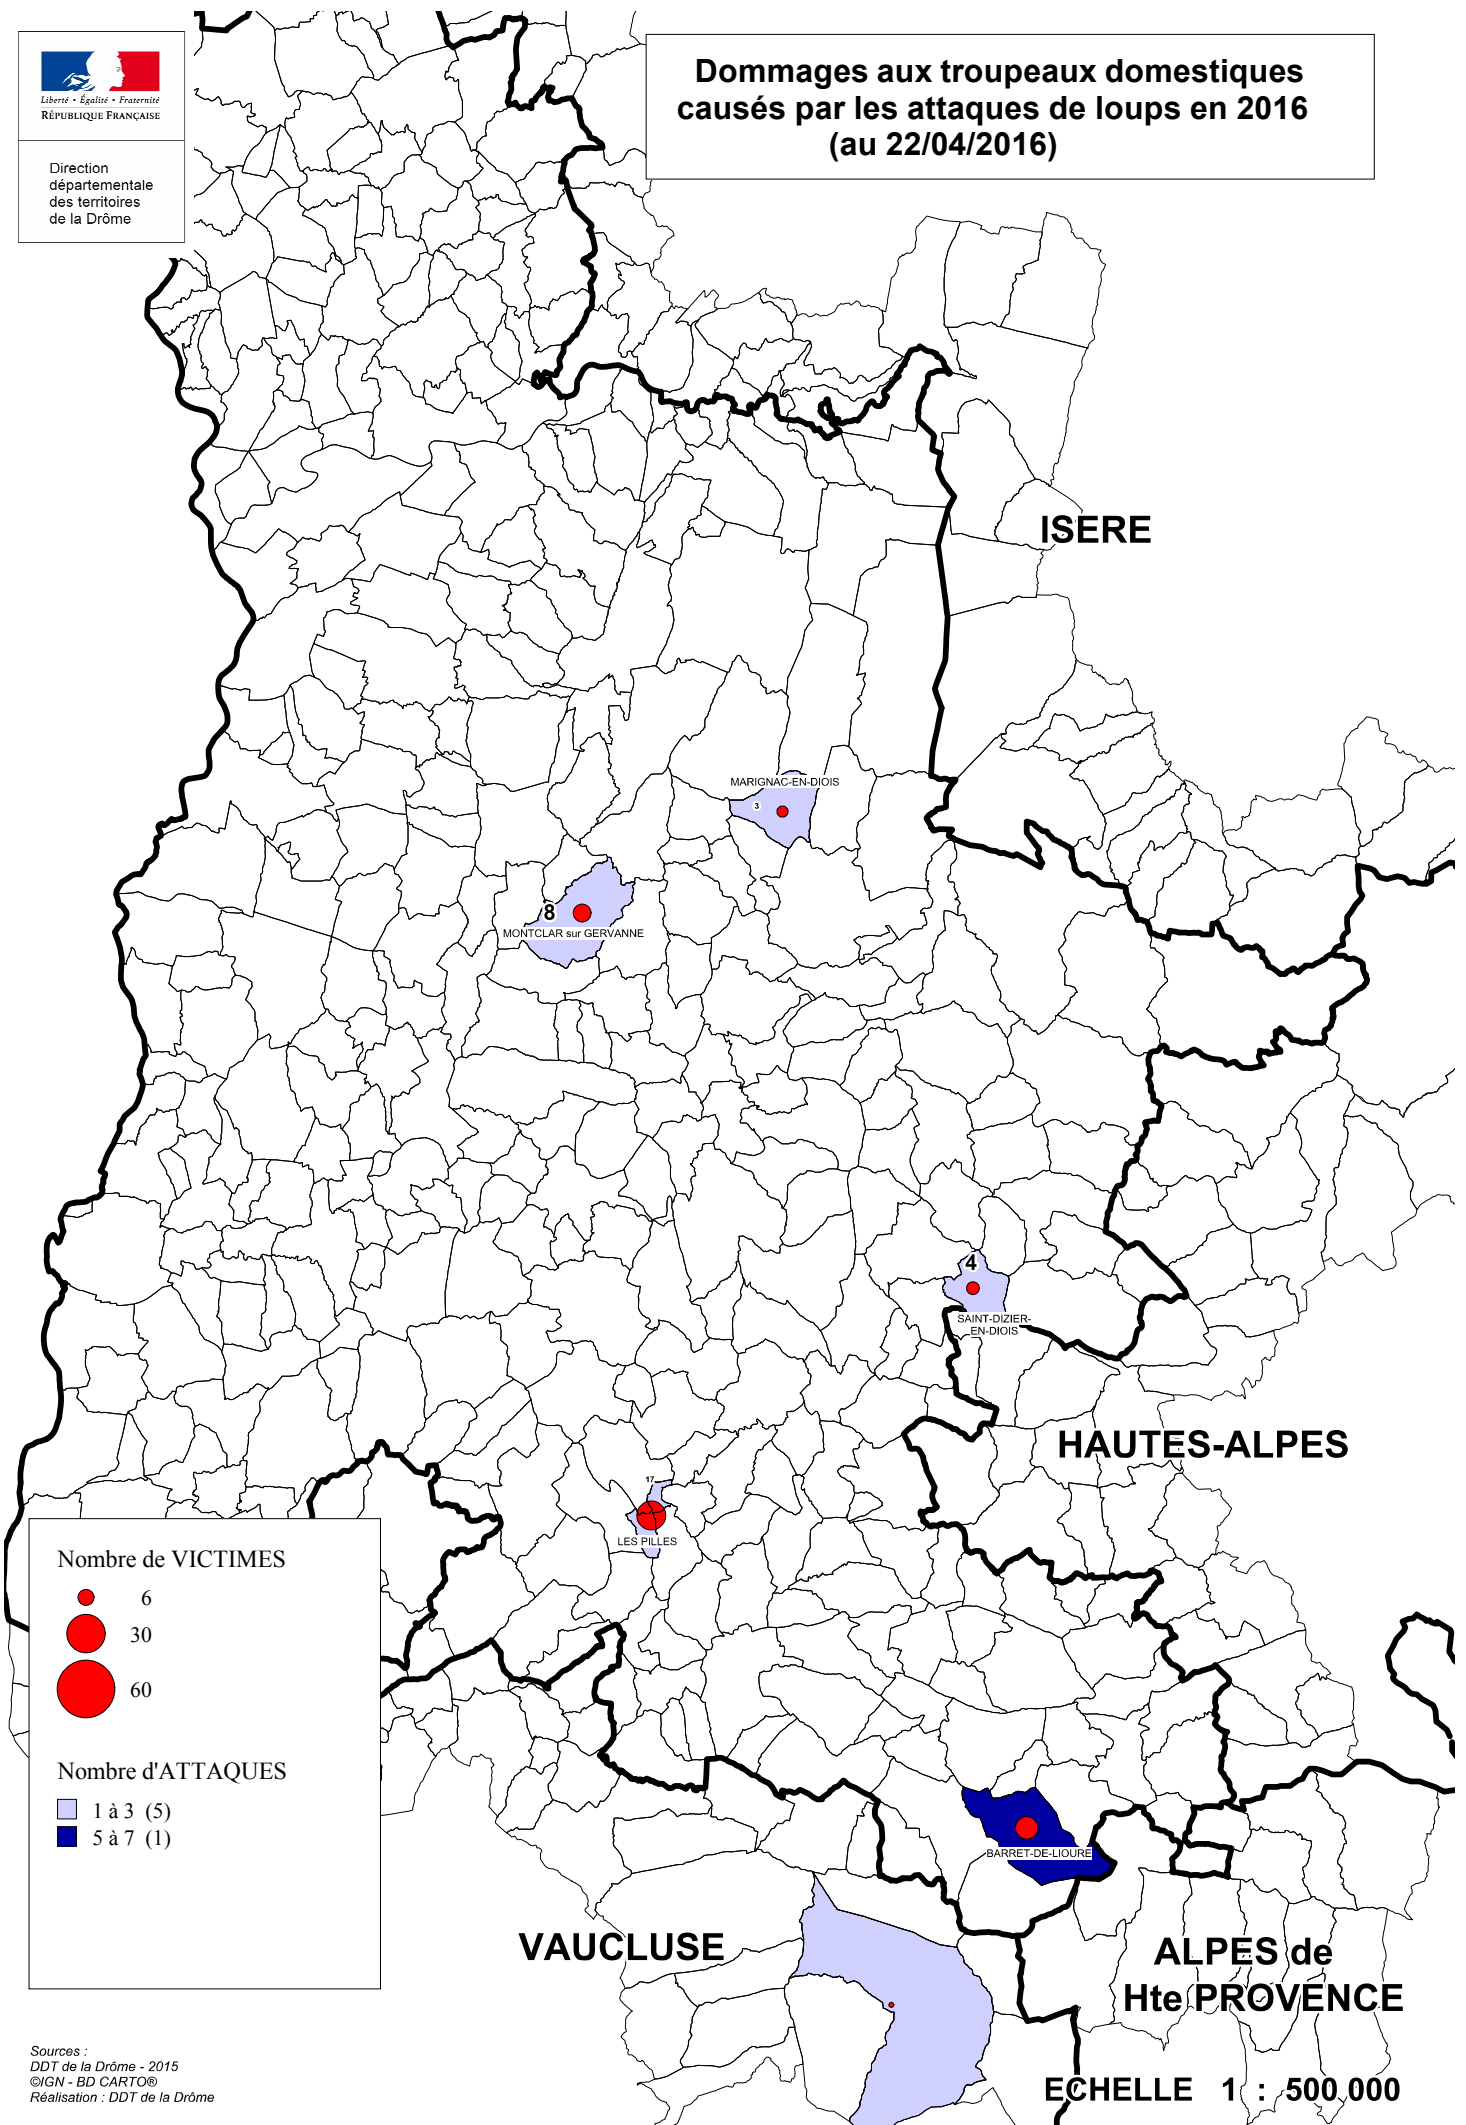

Direction  
départementale  
des territoires  
de la Drôme

## Dommmages aux troupeaux domestiques causés par les attaques de loups en 2016 (au 22/04/2016)

### Nombre de VICTIMES