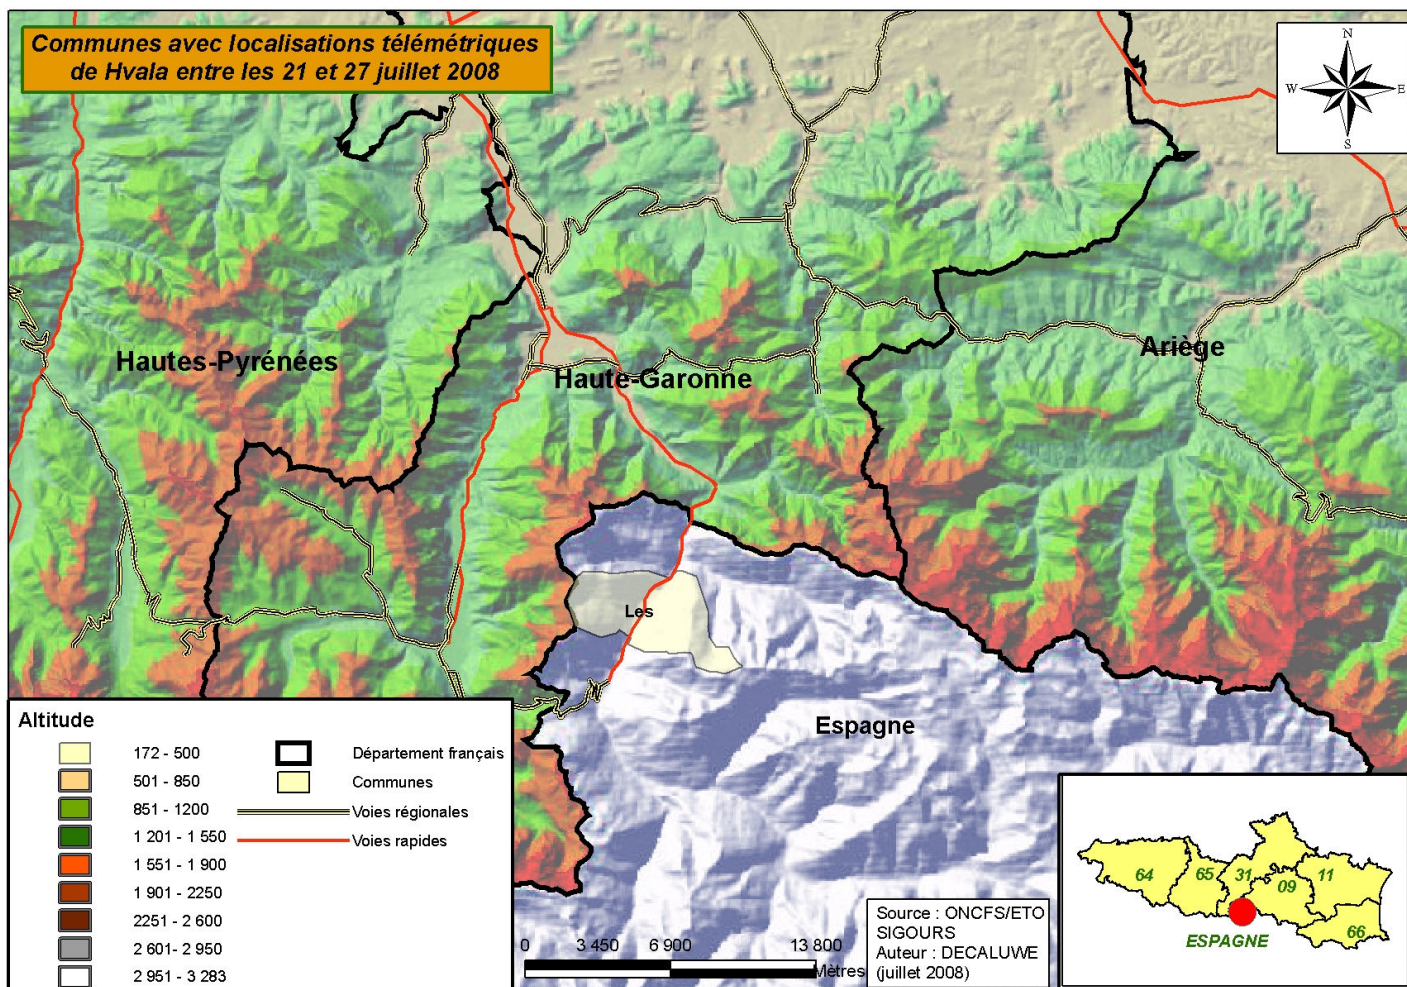

Loc' Hebdo

numéro 15 : semaine du 21 au 27 juillet 2008

Gobierno de Navarra
Departamento de Medio Ambiente,
Ordenación del Territorio y Vivienda

Conselh Generau d'Aran

Generalitat de Catalunya
Departament de Medi Ambient
i Habitatge

Govern d'Andorra
Ministeri d'Agricultura i Medi Ambient
Departament de Medi Ambient

Coordination Suivi : Réseau Ours Brun – Equipe technique ours Pyrénées Centrales - Comité Technique Ours Pyrénées Occidentales (Medio Ambiente Navarra, Medio Natural Aragon, FIEP, ONCFS)

Partenaires : ANC – DDAF09 – FDC 64,09,31,66,11 – FIEP – IPHB – Medio Ambiente Catalunya – ONCFS – ONF – PNP – RNC – RNVP – SEPANSO

Edition et Diffusion du Bulletin

ONCFS – Equipe Technique Ours - Réseau Ours Brun
Station de Pau
14 rue Marca, 64 000 Pau
Tél. : 05 59 82 92 21 – Fax : 05 59 82 83 22
Courriel : rezooours@oncfs.gouv.fr

ONCFS – Equipe Technique Ours - Réseau Ours Brun
Impasse de la Chapelle
31800 Villeneuve de Rivière
Tél. : 05 62 00 81 08 – Fax : 05 62 00 81 09
Courriel : stgaudens@oncfs.gouv.fr