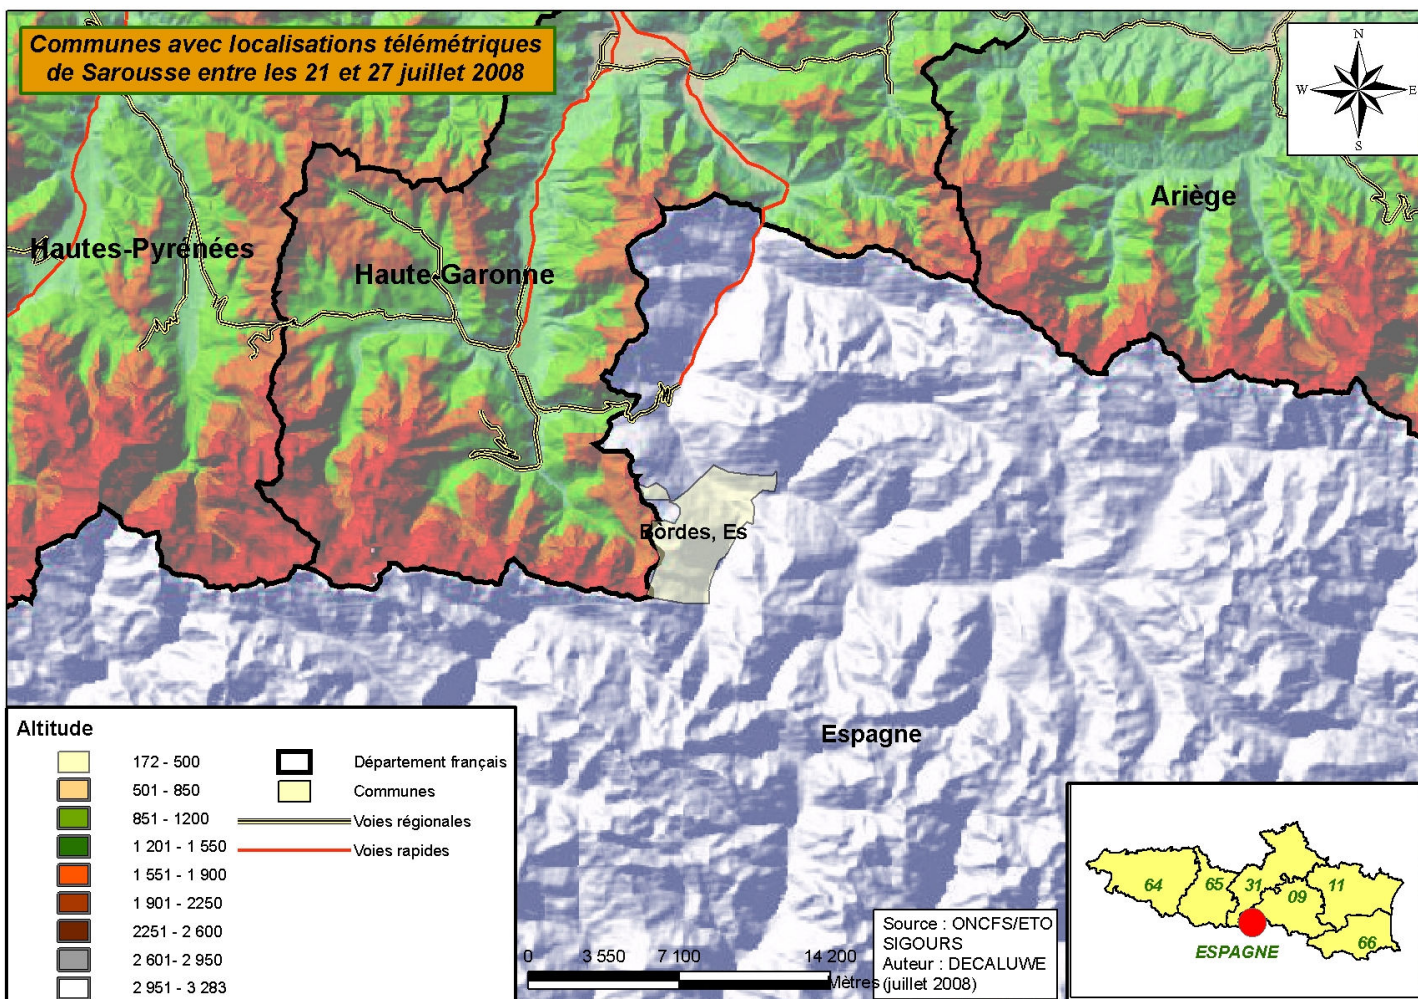

Loc' Hebdo

numéro 15 : semaine du 21 au 27 juillet 2008

Coordination Suivi : Réseau Ours Brun – Equipe technique ours Pyrénées Centrales - Comité Technique Ours Pyrénées Occidentales (Medio Ambiente Navarra, Medio Natural Aragon, FIEP, ONCFS)
Partenaires : ANC – DDAF09 – FDC 64,09,31,66,11 – FIEP – IPHB – Medio Ambiente Catalunya – ONCFS – ONF – PNP – RNC – RNVP – SEPANSO

Edition et Diffusion du Bulletin
ONCFS – Equipe Technique Ours - Réseau Ours Brun
Station de Pau
14 rue Marca, 64 000 Pau
Tél. : 05 59 82 92 21 – Fax : 05 59 82 83 22
Courriel : rezooours@oncfs.gouv.fr

ONCFS – Equipe Technique Ours - Réseau Ours Brun
Impasse de la Chapelle
31800 Villeneuve de Rivière
Tél. : 05 62 00 81 08 – Fax : 05 62 00 81 09
Courriel : stgaudens@oncfs.gouv.fr