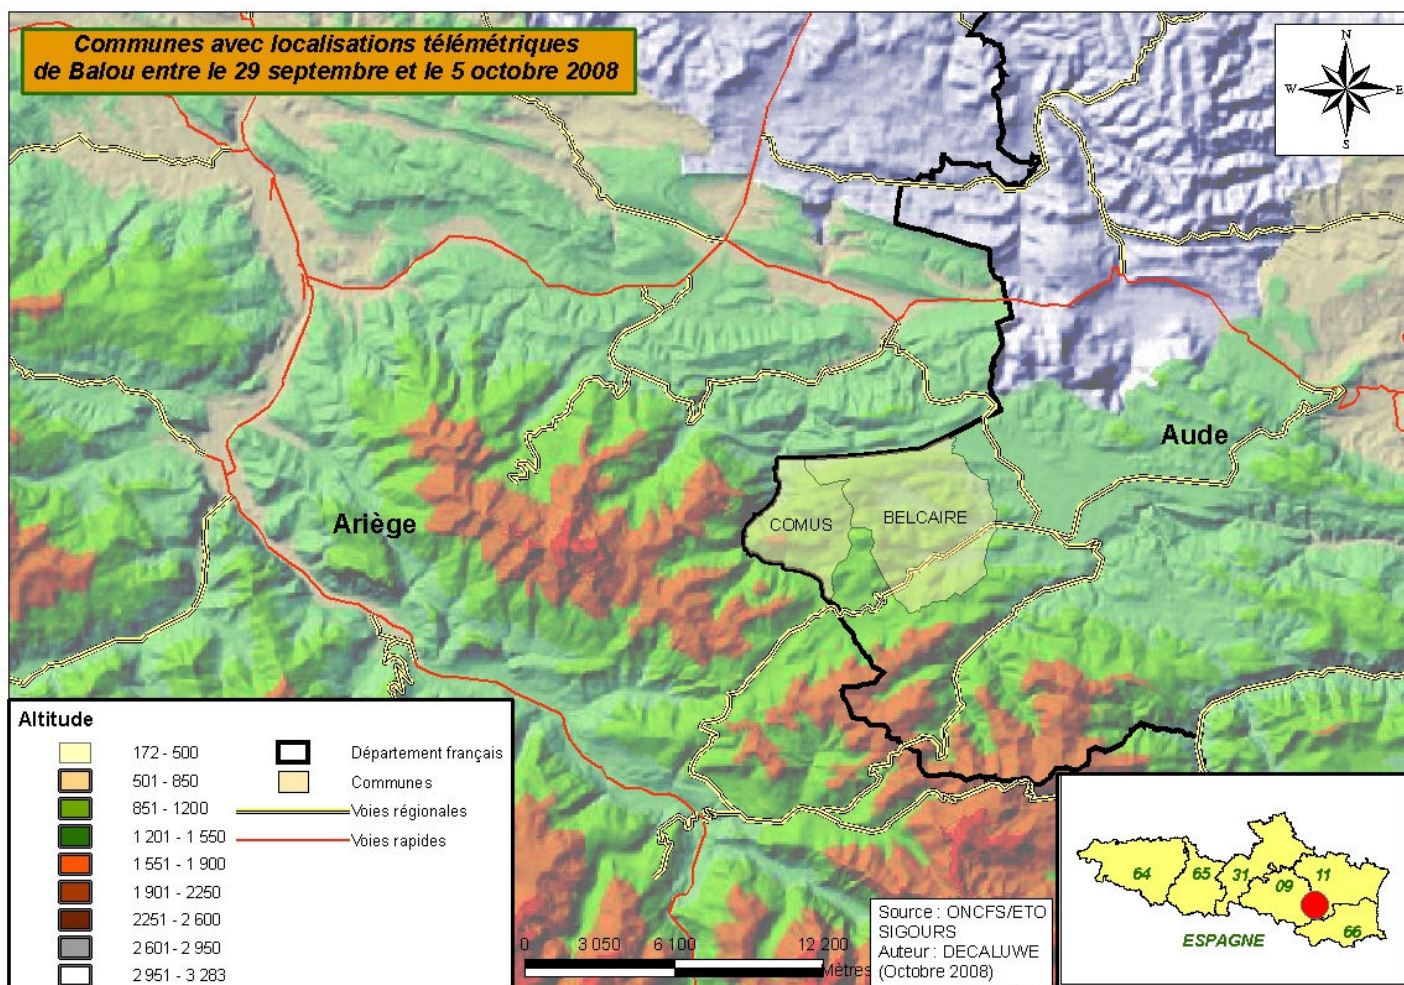

Loc' Hebdo

numéro 25 : semaine du 29 septembre au 05 octobre 2008

Gobierno de Navarra
Departamento de Medio Ambiente,
Ordenación del Territorio y Vivienda

Conselh Generau d'Aran

Generalitat de Catalunya
Departament de Medi Ambient
i Habitatge

Govern d'Andorra
Ministeri d'Agricultura i Medi Ambient
Departament de Medi Ambient

Coordination Suivi : Réseau Ours Brun – Equipe technique ours Pyrénées Centrales - Comité Technique Ours Pyrénées Occidentales (Medio Ambiente Navarra, Medio Natural Aragon, FIEP, ONCFS)

Partenaires : ANC – DDAF09 – FDC 64,09,31,66,11 – FIEP – IPHB – Medio Ambiente Catalunya – ONCFS – ONF – PNP – RNC – RNVP – SEPANSO

Edition et Diffusion du Bulletin

ONCFS – Equipe Technique Ours - Réseau Ours Brun
Station de Pau
14 rue Marca, 64 000 Pau
Tél. : 05 59 82 92 21 – Fax : 05 59 82 83 22
Courriel : rezoours@oncfs.gouv.fr

ONCFS – Equipe Technique Ours - Réseau Ours Brun
Impasse de la Chapelle
31800 Villeneuve de Rivière
Tél. : 05 62 00 81 08 – Fax : 05 62 00 81 09
Courriel : stgaudens@oncfs.gouv.fr