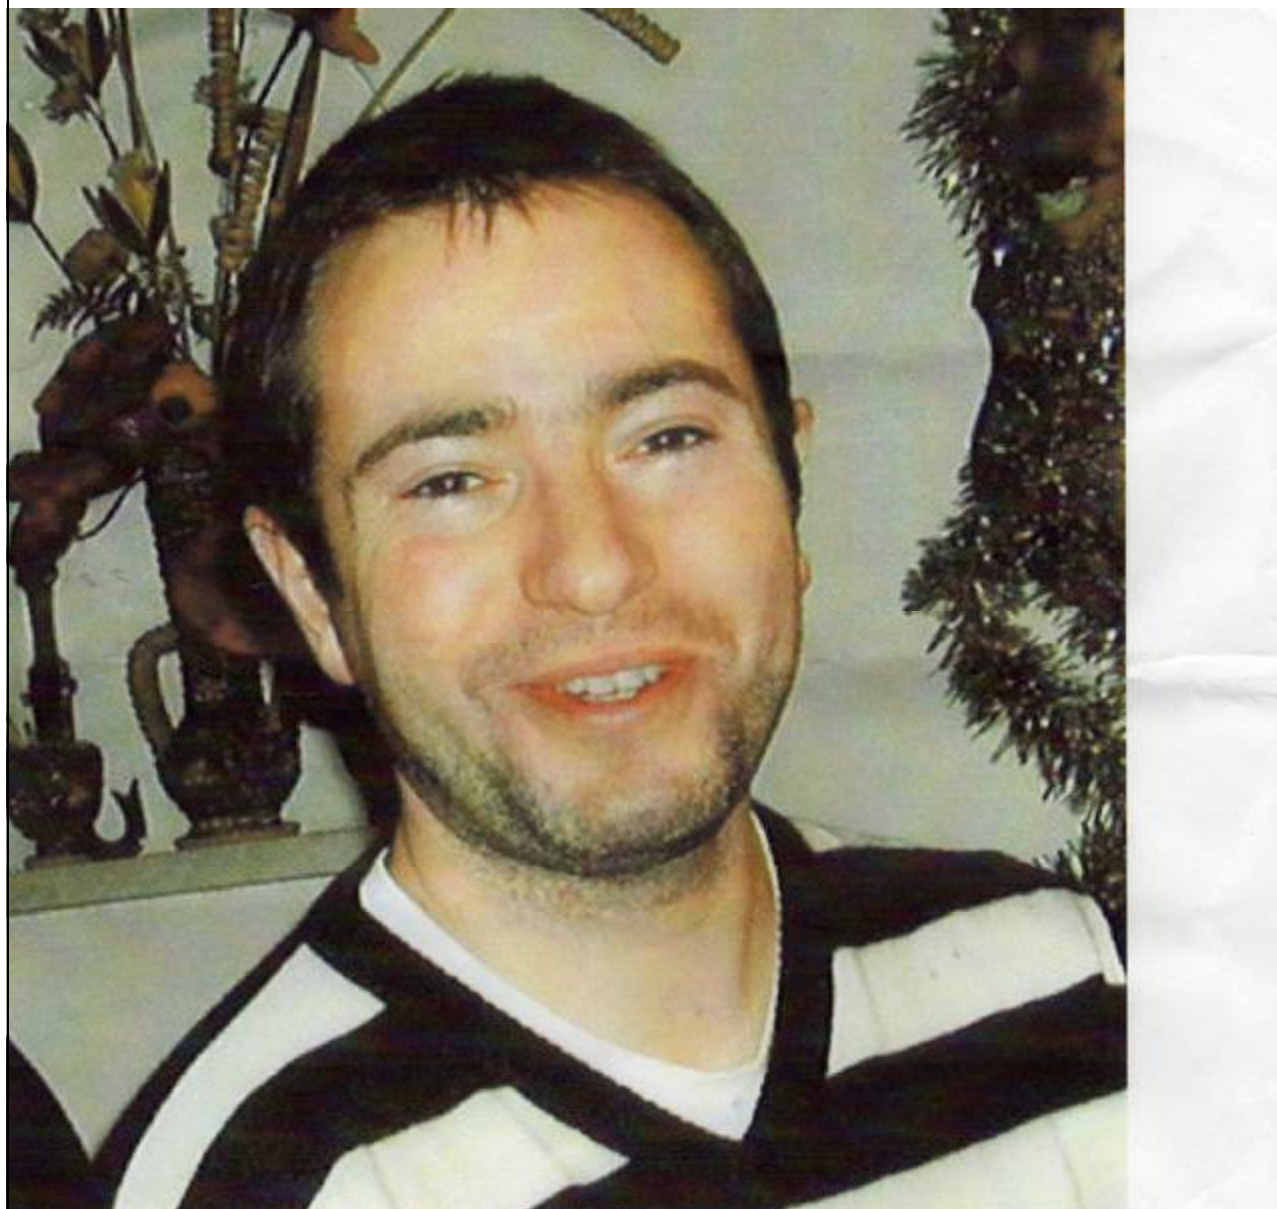

DESAPARECIDO EN EL MONTE CERCA DE VIELHA

Chaqueta naranja
Mochila roja-negra

Toda información tendra que dar al **112 o cualquier comisaría de policía**

AVIS de Busqueda

Régis hacia la travesia de los Pireneos del oeste al este caminando en el HRP (alta ruta de los Pirineos).

Desaparecio el 29 de junio tras pasar la noche del 28 en el refugio de la renclusa.

Se fue en direccion de Vielha para seguir caminando por los refugios de la Restanca y de Salardu.

Informacion :

- Edad : 38 – 1m75**
- Pelo moreno**