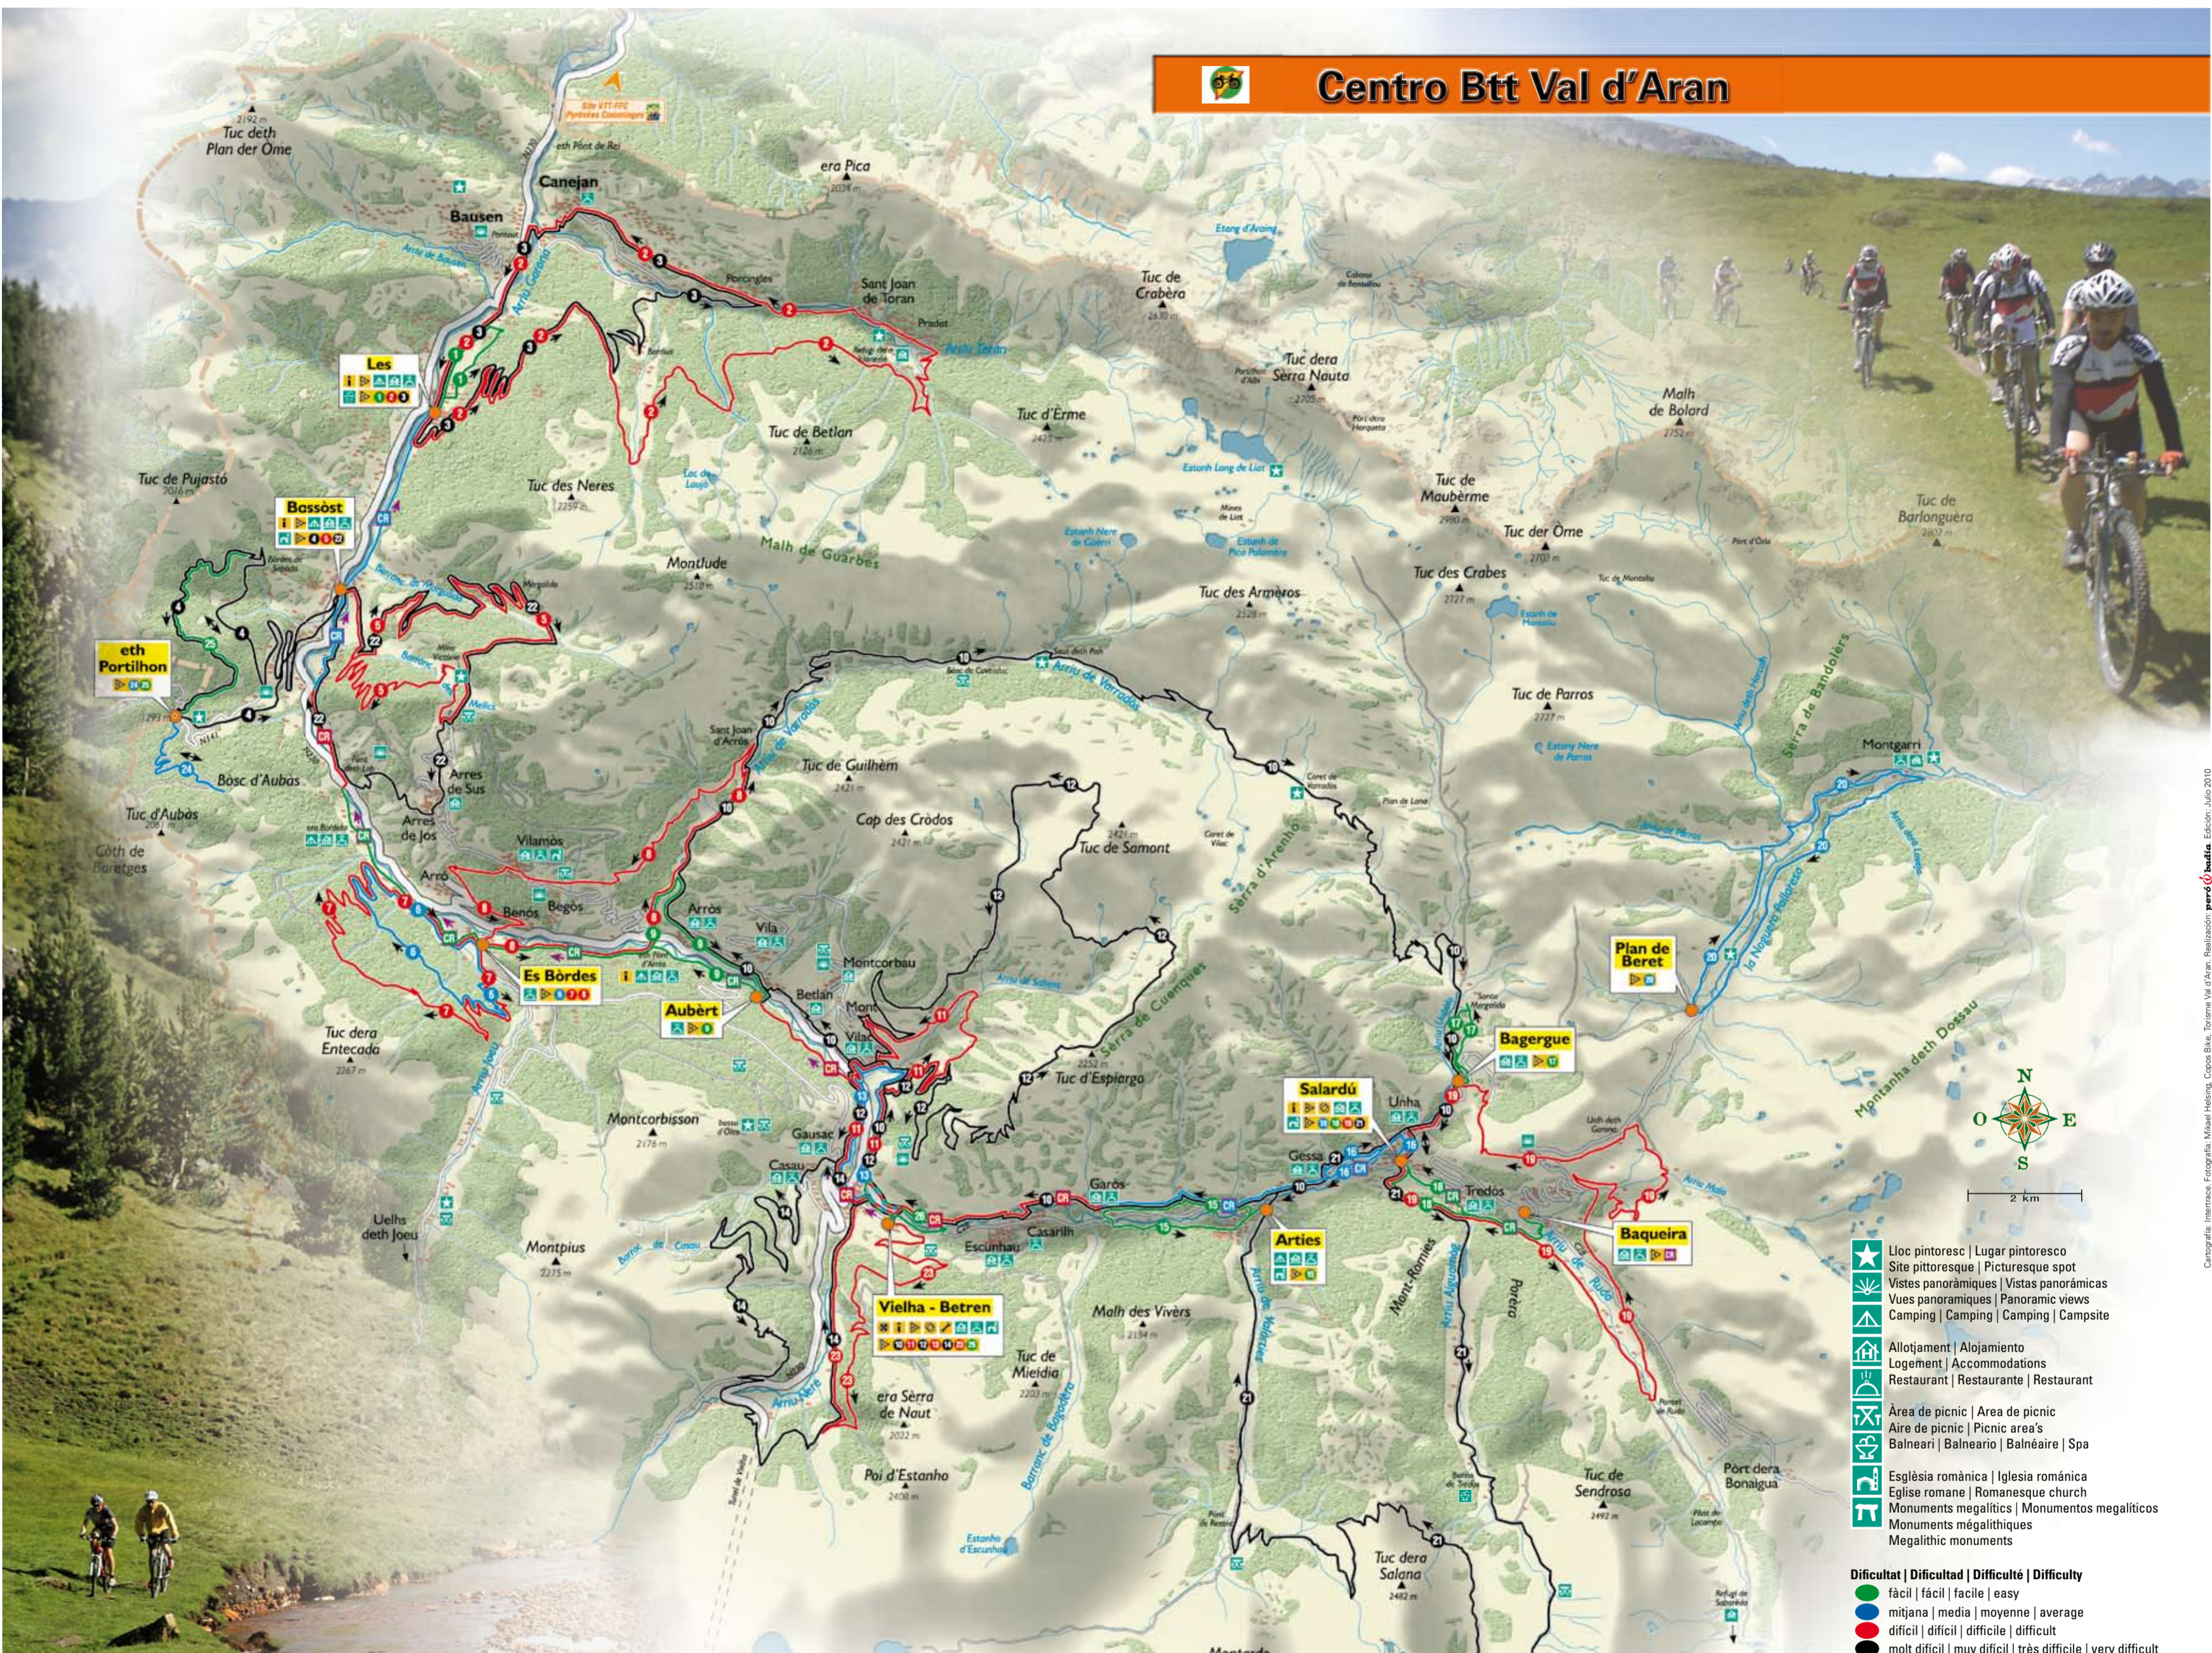

Centro Btt Val d'Aran

- Loc pintoresc | Lugar pintoresco
- Site pittoresque | Picturesque spot
- Vistes panoràmiques | Vistas panorámicas
- Vues panoramiques | Panoramic views
- Camping | Camping | Campsite
- Allotjament | Alojamiento
- Logement | Accommodations
- Restaurant | Restaurante | Restaurant
- Àrea de picnic | Area de picnic
- Aire de picnic | Picnic area's
- Balneari | Balneario | Balnéaire | Spa
- Església romànica | Iglesia románica
- Eglise romane | Romanesque church
- Monuments megalitics | Monumentos megalíticos
- Megalithic monuments

1. **Dificultat | Dificultad | Difficulté | Difficulty**
2. fàcil | fácil | facile | easy
   - mitjana | media | moyenne | average
   - difícil | difícil | difficile | difficult
   - molt difícil | muy difícil | très difficile | very difficult

Tel. d'emergències | Tel. de emergencias
Téléphone d'urgence | Emergency phone
973 640 080 & 112

Recorrido | Circuito Btt Baish Aran			
	Distance	Desnivell | Desnivel | Dénivelé | Elevation	Temps | Tiempo | Temps | Time
1	Les | Sant Blai | Camin Reiau | Les	4,6 km +22 m	30'
2	Les | Pista Portet | Honeria | Canejan | Les	34,0 km +820 m	4 h 30'
3	Les | Portet | Bordius | Porcingles | Canejan | Les	24,2 km +850 m	4 h
4	Bossòst | Bordes Sapòda | Portilhon | Camin Vielh | Bossòst	18,5 km +700 m	4 h
5	Bossòst | Margalida | Bassa d'Arres | Mina Victoria | Bossòst	24,0 km +950 m	4 h 30'
6	Es Bòrdes | Pont deth Coc | Montanhetes | Pont d'Arrò | Es Bòrdes	10,5 km +300 m	2 h 30'
7	Es Bòrdes | Pont deth Coc | Montanhetes | Montanha de Vilamòs	15,8 km +650 m	4 h
8	Es Bòrdes | Pont d'Arròs | Sant Joan | Vilamòs | Benòs | Es Bòrdes	16,3 km +450 m	3 h
22	Bossòst | Margalida | Arres | Pont deth Lop | Bossòst	21,8 km +1000 m	5 h 30'
24	Portilhon | Bòsc d'Aubàs	6,8 km +225 m	45'
25	Portilhon | Bòrdes de Sauvaga | Portilhon	10,7 km +80 m	1 h

Recorrido | Circuito Btt Mijaran			
	Distance	Desnivell | Desnivel | Dénivelé | Elevation	Temps | Tiempo | Temps | Time
9	Aubèrt | Pont d'Arròs | Aubèrt	6,7 km +140 m	1 h
10	Vielha | Vilac | Vila | Varradòs | Bagergue | GR | Vielha	46,5 km +1200 m	6 h 30'
11	Vielha | Pista Salient | Bòrda de Rei | Mont | Montcorbau | Mont	14,6 km +300 m	2 h
12	Vielha | Beusa | Vielha	38,0 km +1200 m	6 h
13	Vielha | Pista Salient | Bòrds | Mont | Vilac | Vielha	7,8 km +120 m	1 h 20'
14	Vielha | Casau | Pomaròla | Sarrahèra | Vielha	24,0 km +930 m	5 h 30'
23	Vielha | Pista de Tuca | Camin Sarrahèra | Pista Nere | Vielha	13,0 km +560 m	2 h 30'
26	Betren | Vielha | Betren	2,8 km +50 m	20'

Recorrido | Circuito Btt Naut Aran			
	Distance	Desnivell | Desnivel | Dénivelé | Elevation	Temps | Tiempo | Temps | Time
15	Arties | Garòs | Arties	5,8 km +50 m	45'
16	Salardú | Unha | Gessa | Salardú	3,4 km +90 m	35'
17	Bagergue | Sta. Margalida	3,0 km +100 m	30'
18	Salardú | Ctra Aiguamòg | Tredòs | Salardú	3,8 km +130 m	45'
19	Salardú | Tredòs | Pont de Ruda | Tanau | Orri | Bagergue | Unha | Salardú	18,2 km +700 m	3 h
20	Plan de Beret | Montgarri | Plan de Beret	12,2 km +215 m	1 h 45'
21	Salardú | Prüedo | Arties | Salardú	32,0 km +880 m	4 h 30'
CR	Camin Reiau		

Longitud | Distance   Desnivell | Desnivel | Dénivelé | Elevation   Temps | Tiempo | Temps | Time